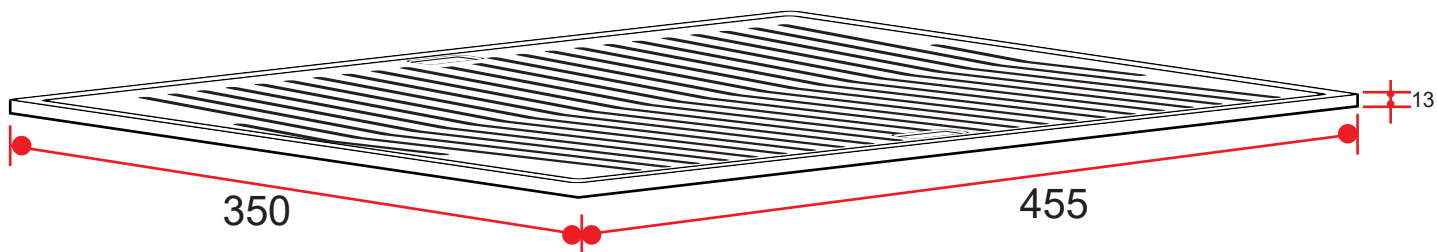

# CHAPA BISTEQUEIRA

## FERRO FUNDIDO 35 CM

CP-BBQ-35-FG-NSCA

Medidas em milímetros  
31/01/2019 V.1 / R.0