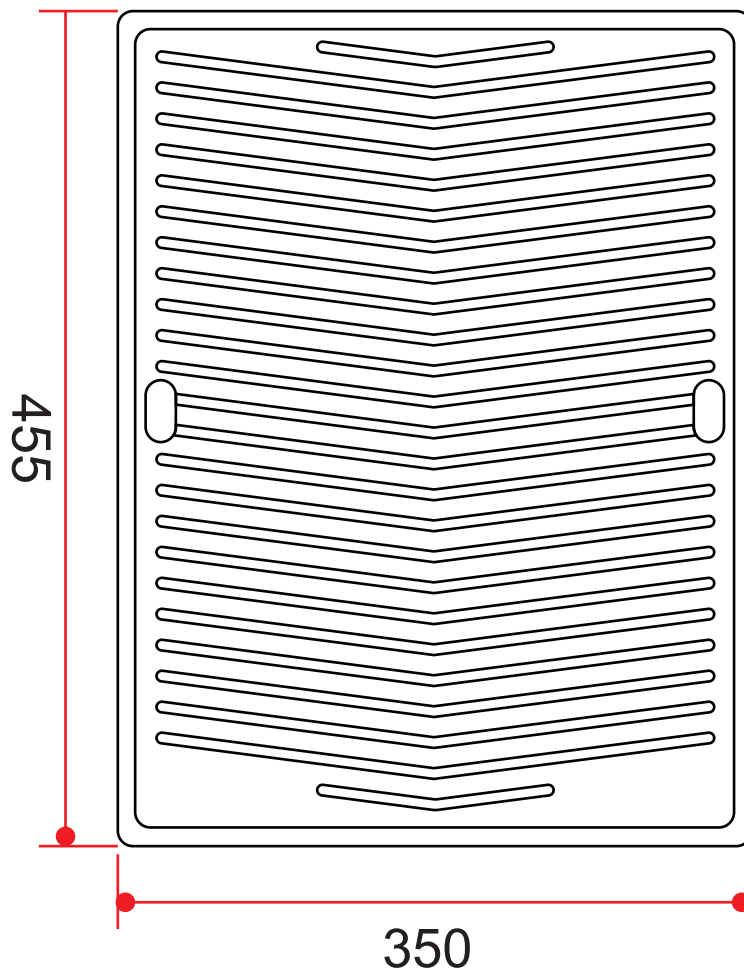

# CHAPA BISTEQUEIRA

## FERRO FUNDIDO 35 CM

CP-BBQ-35-FG-NSCA

Medidas em milímetros  
31/01/2019 V.1 / R.0