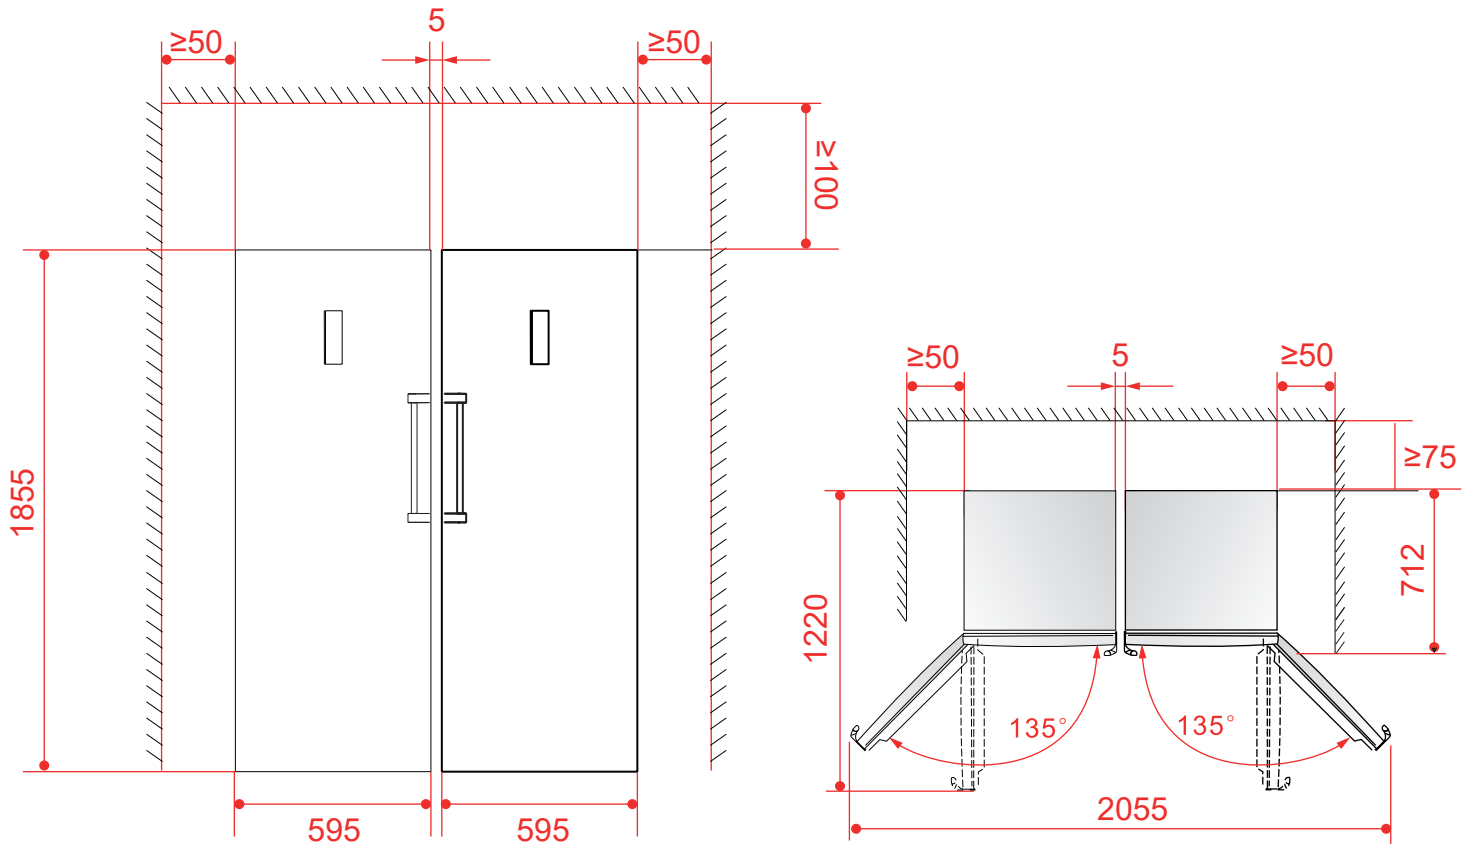

REFRIGERADOR  
**DUO 360 LITROS**

RF-DU-360-XX-2HSB

2019-11-22 - V1-R0  
Medidas em milímetros

REFRIGERADOR  
**DUO 360 LITROS**

RF-DU-360-XX-2HSB

Instale as presilhas conforme instruções específicas, antes de instalar o perfil coloque freezer e refrigerador no local, firmando as duas unidades no piso, verifique a nivelção em relação as duas unidades e alinhe-as vertical e horizontalmente. As diferenças não devem ultrapassar à +/- 2,00 mm. Só depois aplique o perfil de arremate.

2019-11-22 - V1-R0  
Medidas em milímetros