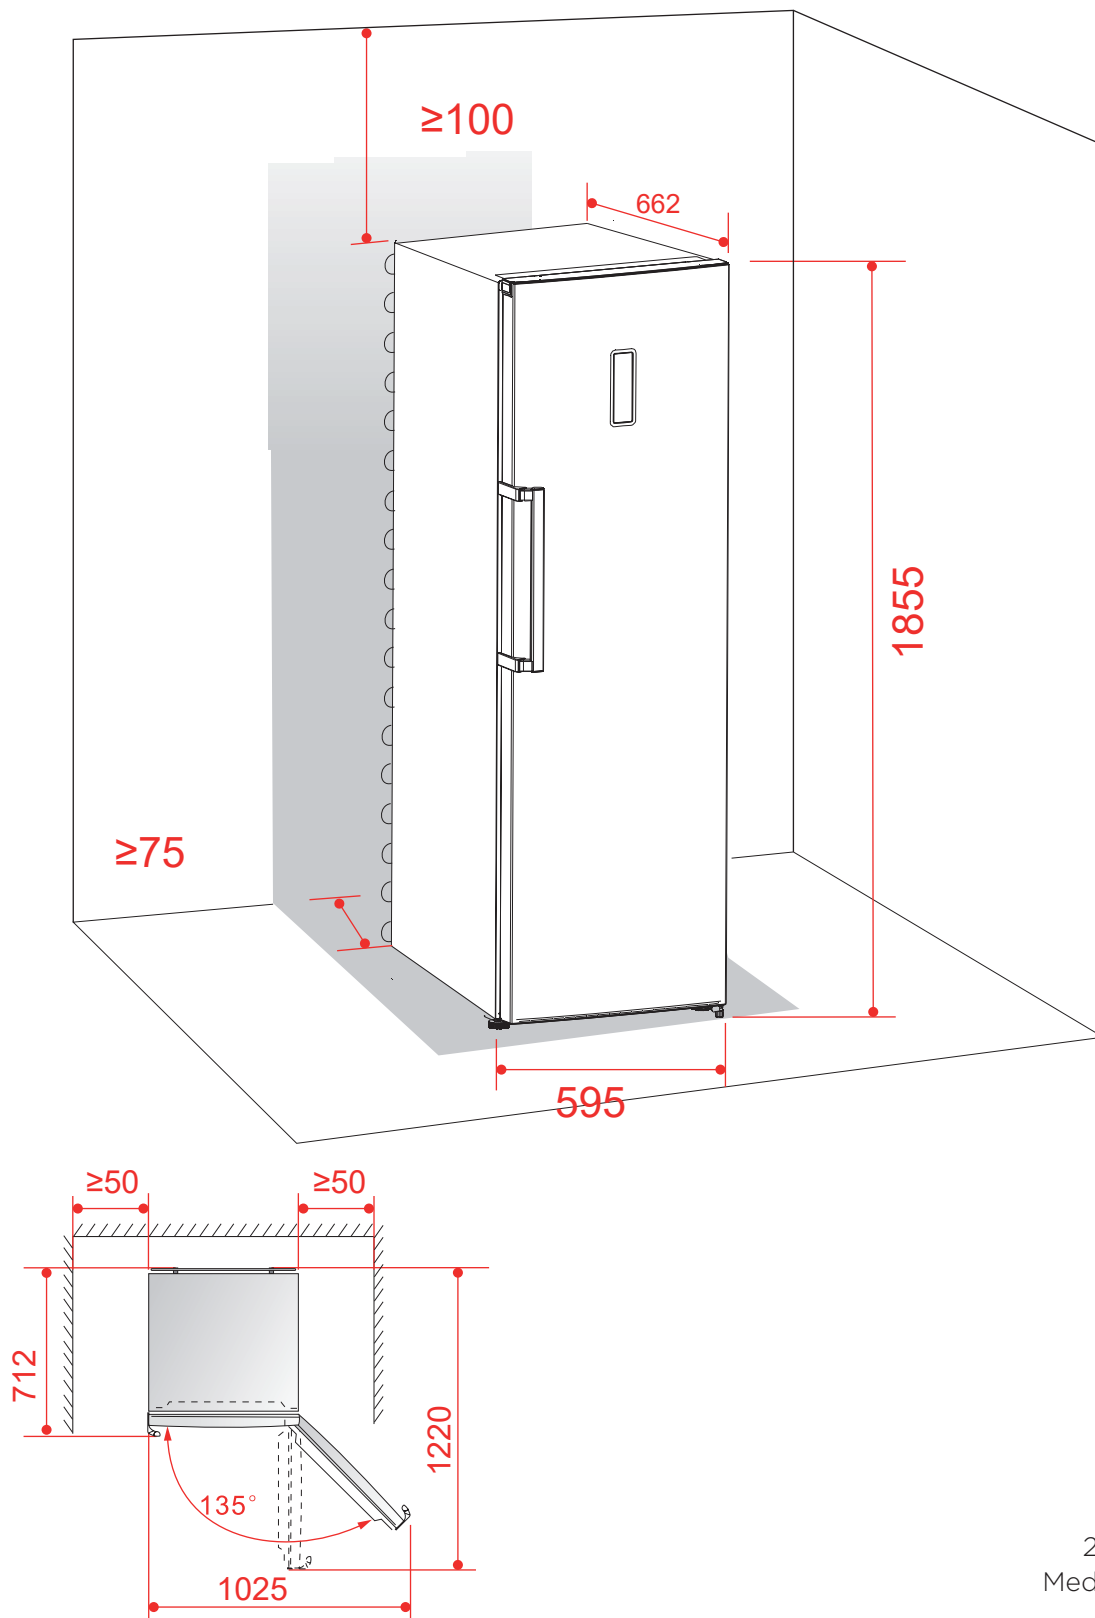

REFRIGERADOR  
**DUO 360 LITROS**

RF-DU-360-XX-2HSB

2019-11-22 - V1-R0  
Medidas em milímetros

REFRIGERADOR  
**DUO 360 LITROS**

RF-DU-360-XX-2HSB

Instale as presilhas conforme instruções específicas, antes de instalar o perfil coloque freezer e refrigerador no local, firmando as duas unidades no piso, verifique a nivelção em relação as duas unidades e alinhe-as vertical e horizontalmente. As diferenças não devem ultrapassar à +/- 2,00 mm. Só depois aplique o perfil de arremate.

2019-11-22 - V1-R0  
Medidas em milímetros