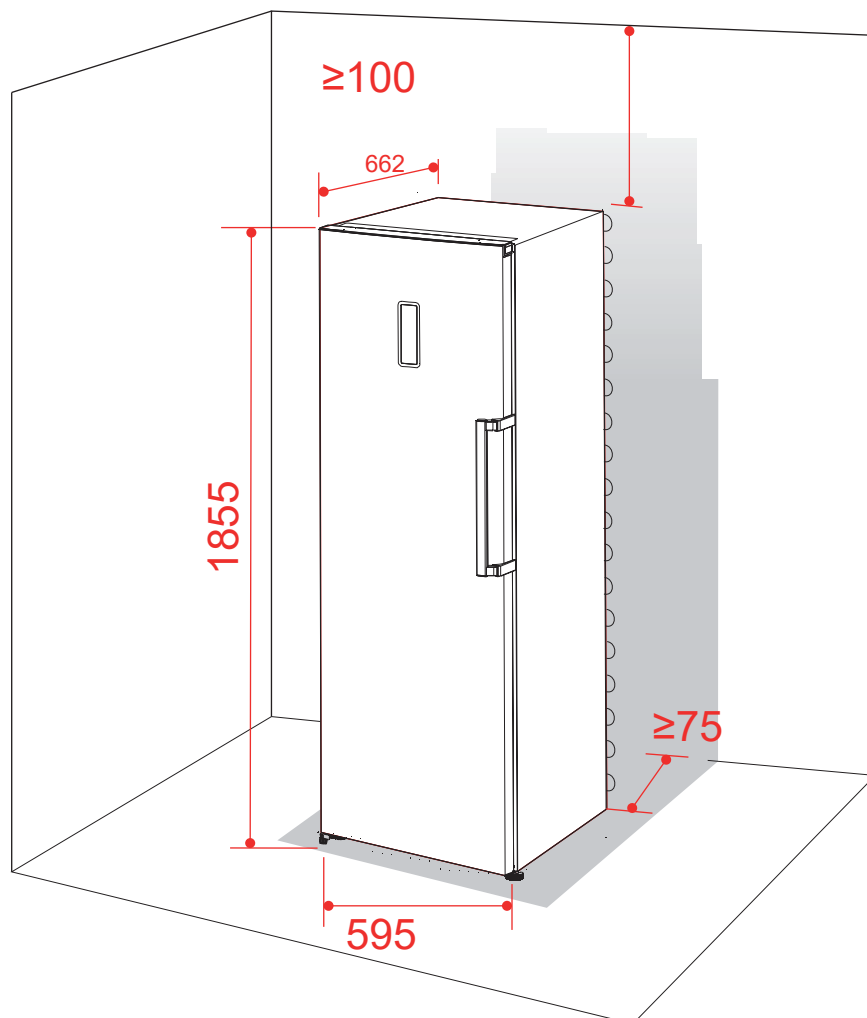

FREEZER
DUO 262 LITROS

FZ-DU-262-XX-2HSB

2019-11-22 - V1-R0
Medidas em milímetros

FREEZER

DUO 262 LITROS

FZ-DU-262-XX-2HSB

Instale as presilhas conforme instruções específicas, antes de instalar o perfil coloque freezer e refrigerador no local, firmando as duas unidades no piso, verifique a nivelção em relação as duas unidades e alinhe-as vertical e horizontalmente. As diferenças não devem ultrapassar à +/- 2,00 mm. Só depois aplique o perfil de arremate.

2019-11-22 - V1-R0
Medidas em milímetros