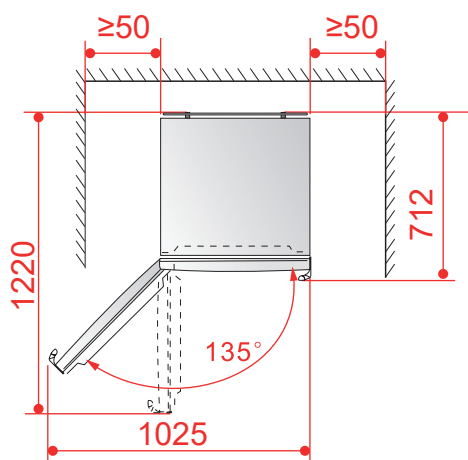

FREEZER
DUO 262 LITROS

FZ-DU-262-XX-2HSB

2019-11-22 - V1-R0
Medidas em milímetros

FREEZER

DUO 262 LITROS

FZ-DU-262-XX-2HSB

Instale as presilhas conforme instruções específicas, antes de instalar o perfil coloque freezer e refrigerador no local, firmando as duas unidades no piso, verifique a nivelção em relação as duas unidades e alinhe-as vertical e horizontalmente. As diferenças não devem ultrapassar à +/- 2,00 mm. Só depois aplique o perfil de arremate.

2019-11-22 - V1-R0
Medidas em milímetros