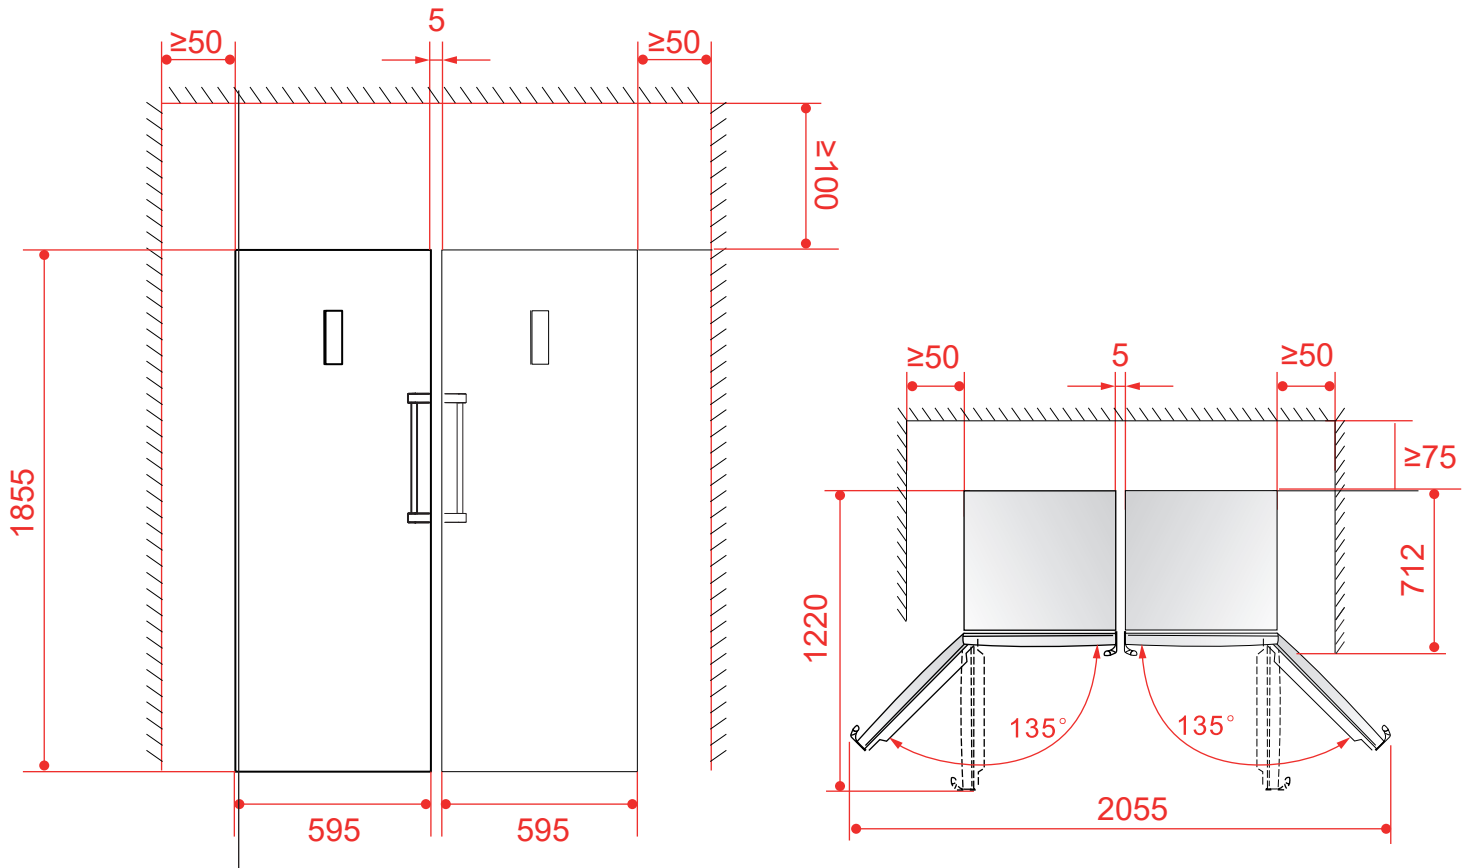

FREEZER
DUO 262 LITROS

FZ-DU-262-XX-2HSB

2019-11-22 - V1-R0
Medidas em milímetros

FREEZER

DUO 262 LITROS

FZ-DU-262-XX-2HSB

Instale as presilhas conforme instruções específicas, antes de instalar o perfil coloque freezer e refrigerador no local, firmando as duas unidades no piso, verifique a nivelção em relação as duas unidades e alinhe-as vertical e horizontalmente. As diferenças não devem ultrapassar à +/- 2,00 mm. Só depois aplique o perfil de arremate.

2019-11-22 - V1-R0
Medidas em milímetros