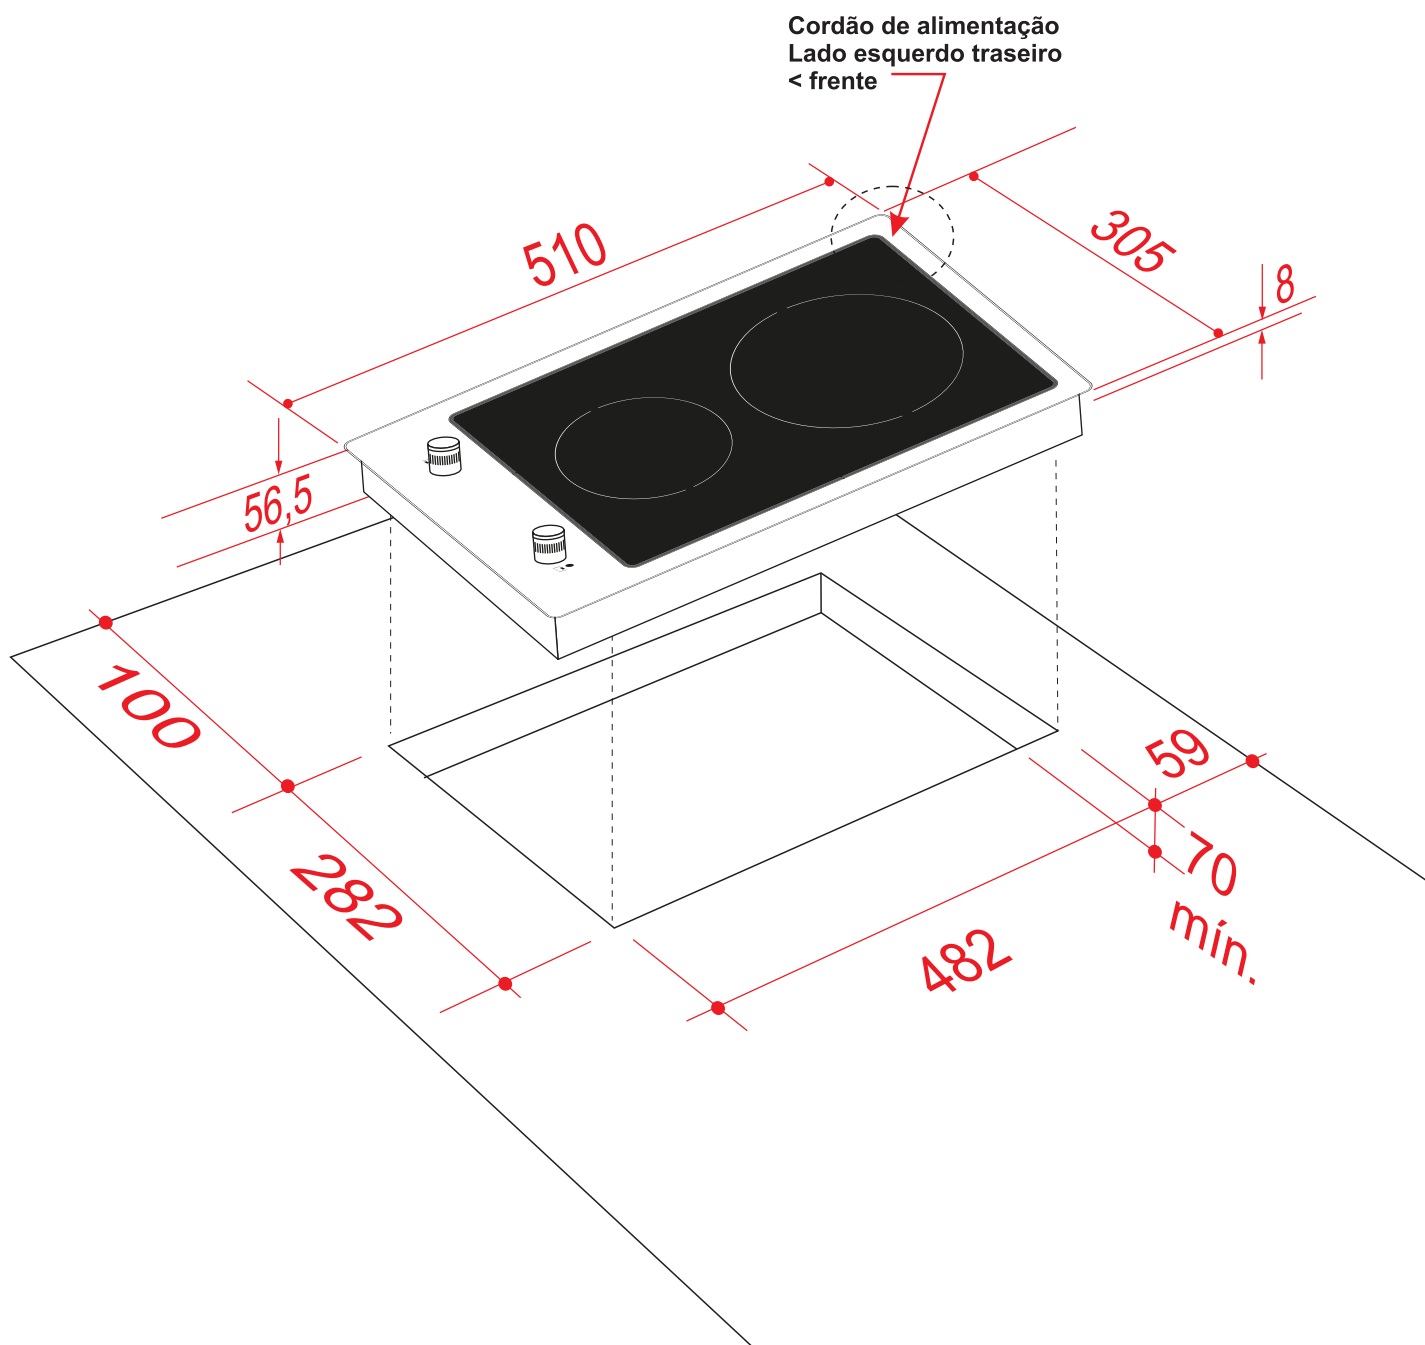

DOMINÓ QUADRATTO
VITROCERÂMICO

DV-2Q-30-XQ-2ZEA

2020-06-26 - V3-R2
Medidas em milímetros

Junta de
vedação

Fixe o cooktop na posição pela parte de baixo da mesa utilizando as fixações fornecidas.

Fixe uma extremidade do suporte nos furos na parte inferior do cooktop.

A outra extremidade do suporte deve estar localizada embaixo do tampo para fixar o cooktop na posição.

Gancho de
fixação

IMPORTANTE:

Recomendamos uma distância mínima de 70 mm entre a base do cooktop de qualquer outro produto instalado abaixo, verifique sempre as condições permitidas e distâncias recomendadas também para esse produto quanto a instalação.