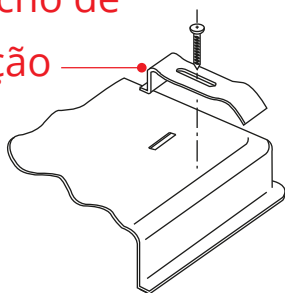

DOMINÓ QUADRATTO
VITROCERÂMICO

DV-2Q-30-XQ-2ZEA

2020-06-26 - V3-R2
Medidas em milímetros

Junta de
vedação

Fixe o cooktop na posição pela parte de baixo da mesa utilizando as fixações fornecidas.

Fixe uma extremidade do suporte nos furos na parte inferior do cooktop.

A outra extremidade do suporte deve estar localizada embaixo do tampo para fixar o cooktop na posição.

Gancho de
fixação

IMPORTANTE:

Recomendamos uma distância mínima de 70 mm entre a base do cooktop de qualquer outro produto instalado abaixo, verifique sempre as condições permitidas e distâncias recomendadas também para esse produto quanto a instalação.