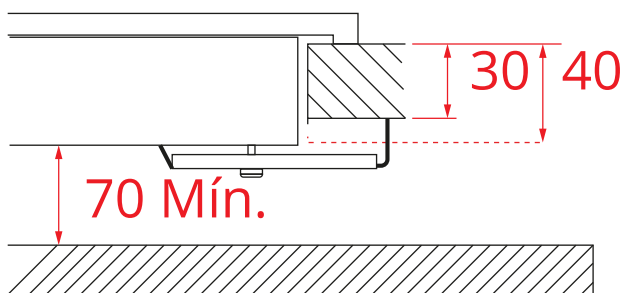

DOMINÓ QUADRATTO
VITROCERÂMICO

DV-2Q-30-XQ-2ZEA

2020-06-26 - V3-R2
Medidas em milímetros

Junta de
vedação

Fixe o cooktop na posição pela parte de baixo da mesa utilizando as fixações fornecidas.

Fixe uma extremidade do suporte nos furos na parte inferior do cooktop.

A outra extremidade do suporte deve estar localizada embaixo do tampo para fixar o cooktop na posição.

Gancho de
fixação

IMPORTANTE:

Recomendamos uma distância mínima de 70 mm entre a base do cooktop de qualquer outro produto instalado abaixo, verifique sempre as condições permitidas e distâncias recomendadas também para esse produto quanto a instalação.