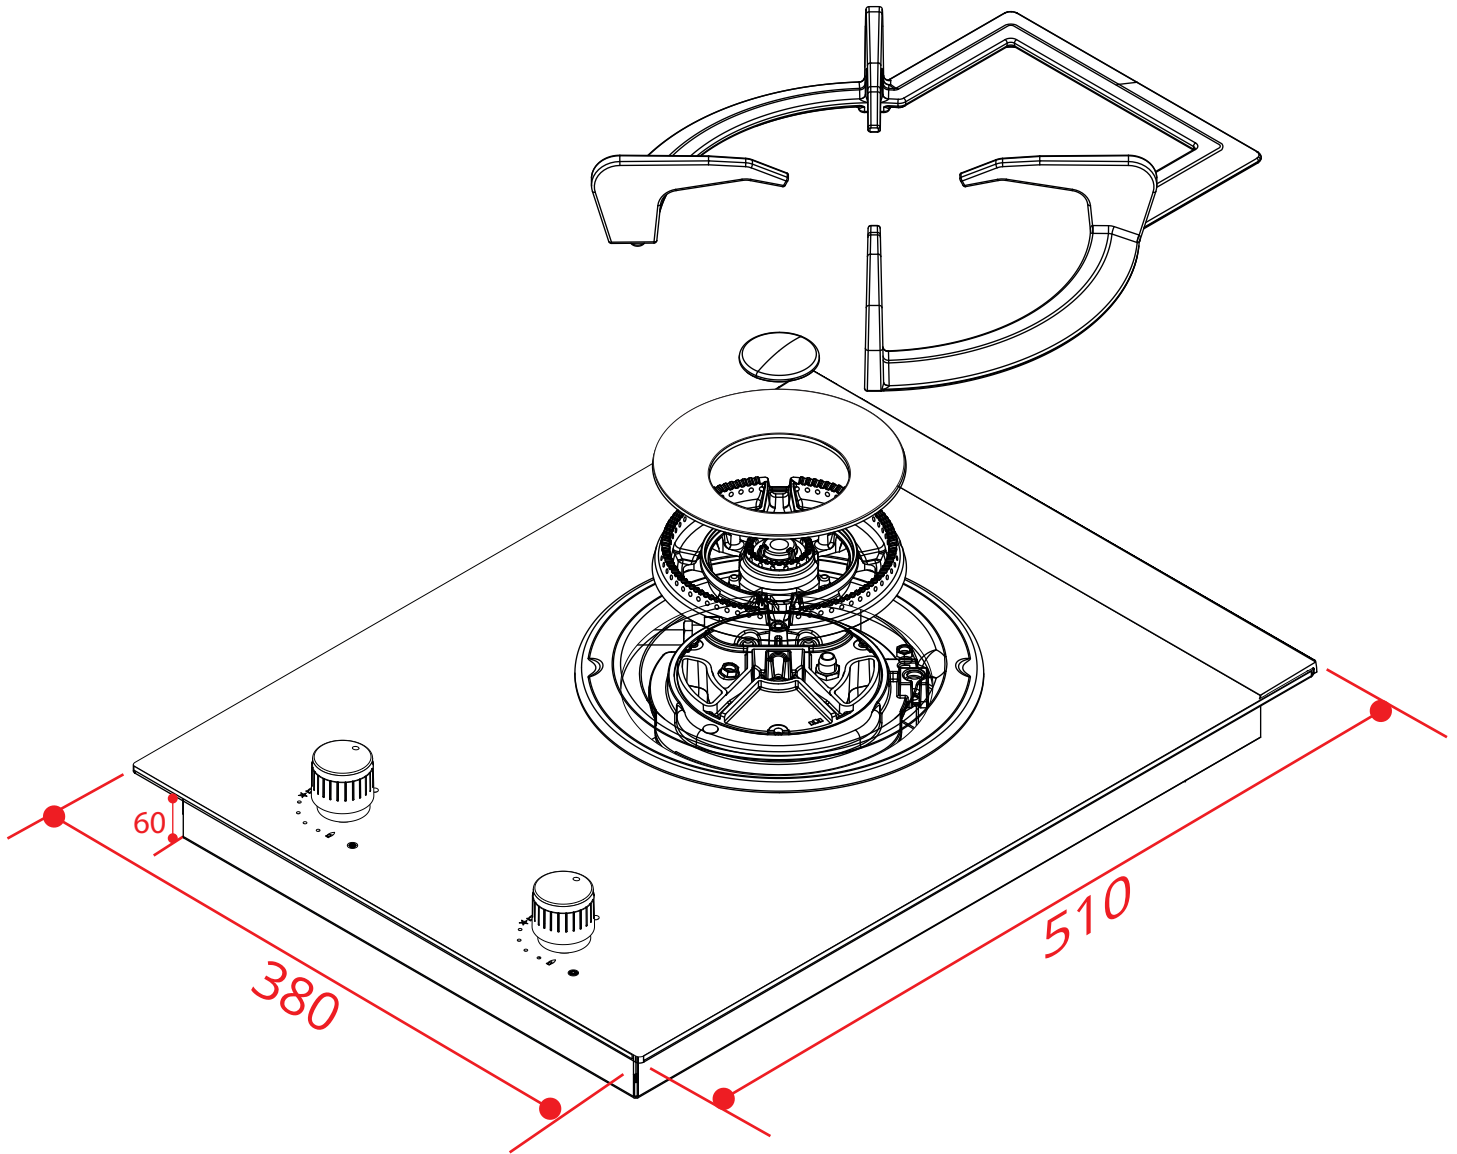

DOMINÓ
VETRO DUAL FLAME
38 CM

DG-1Q-38-VT-3ZEA

2020-11-19 - V2-R2
Medidas em milímetros

DOMINÓ
VETRO DUAL FLAME
38 CM

DG-1Q-38-VT-3ZEA

2020-11-19 - V2-R2
Medidas em milímetros