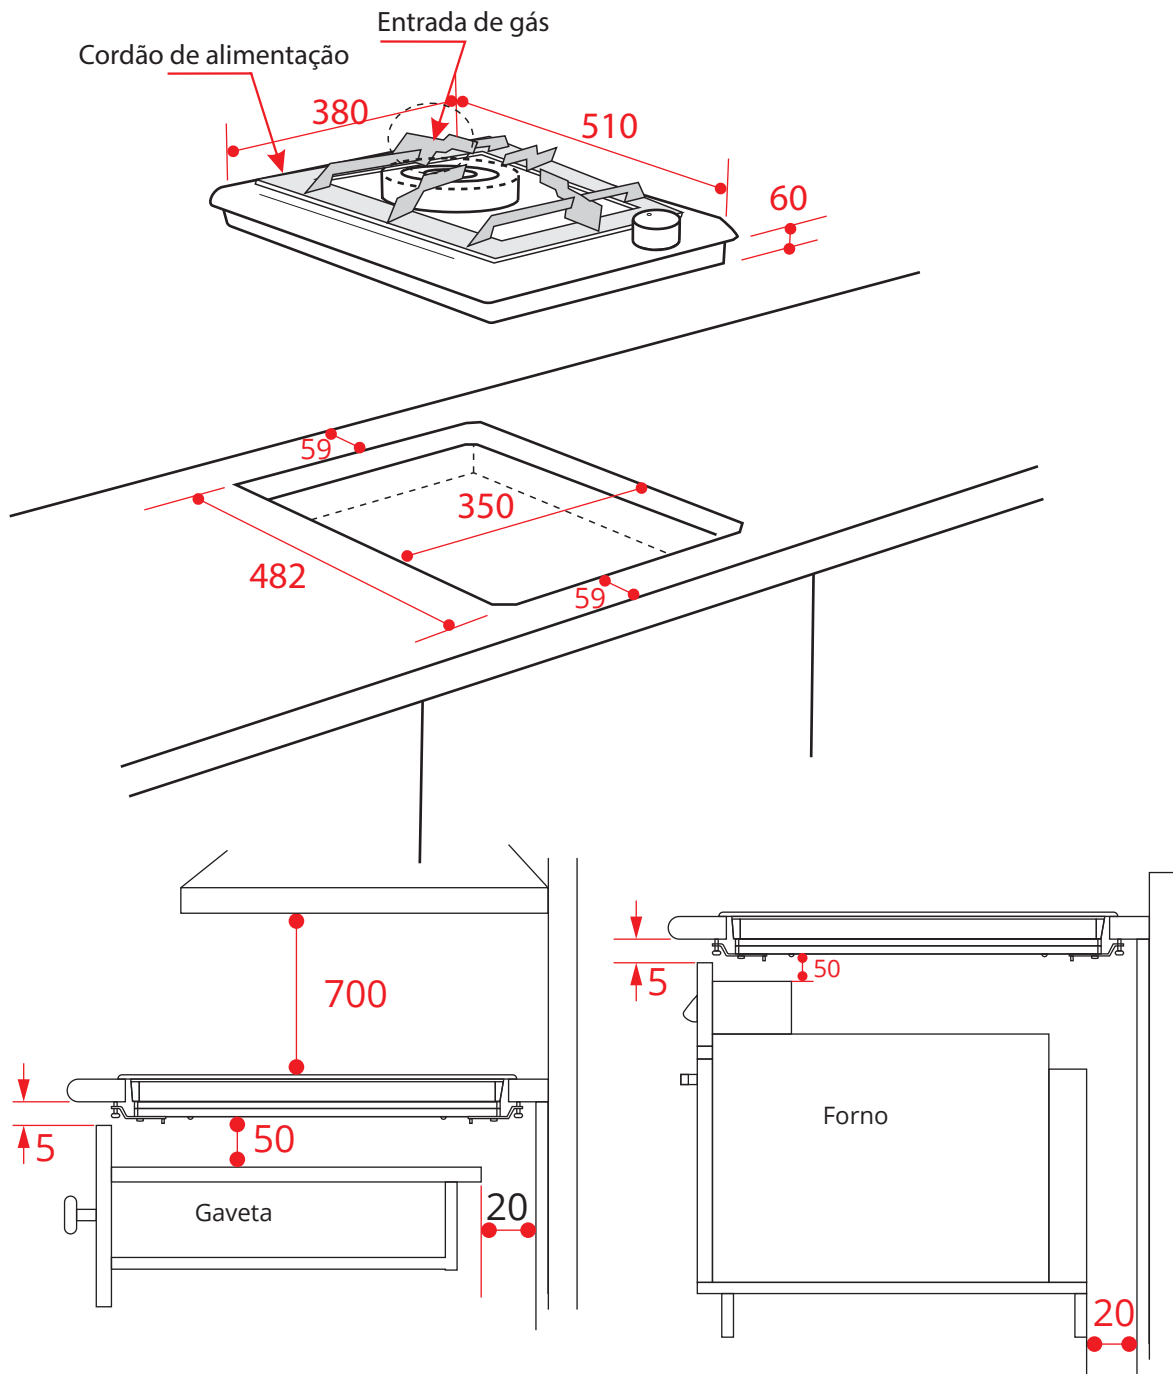

DOMINÓ
VETRO DUAL FLAME
38 CM

DG-1Q-38-VT-3ZEA

2020-11-19 - V2-R2
Medidas em milímetros

DOMINÓ
VETRO DUAL FLAME
38 CM

DG-1Q-38-VT-3ZEA

2020-11-19 - V2-R2
Medidas em milímetros