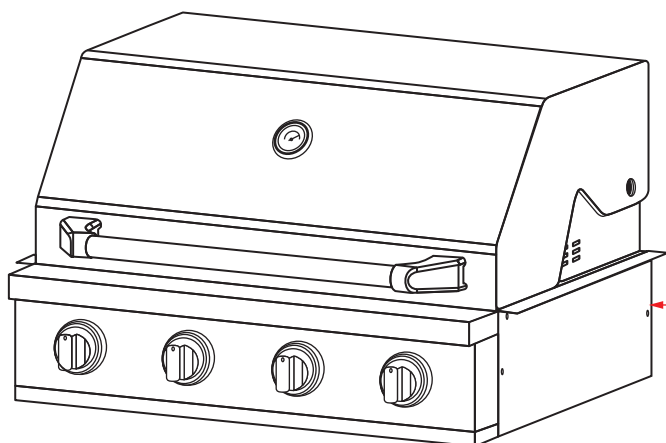

# PROFESSIONAL GÁS 75 CM

BBQ-4Q-75-XP-NSCA

\* Furação para passagem do flexível metálico de gás. (saída lateral opcional).

Recomendamos que um registro de gás esteja instalado em local de fácil acesso, posicionado fora do nicho da churrasqueira em uma distância segura do fogo para manuseio em segurança em caso de acidentes.

O produto é equipado com um tubo metálico flexível com porca de conexão 3/8" cônica, localizado no lado direito na parte traseira, para conexão de gás.

Que deverá ser feita com mangueira metálica flexível com conexão para a porca de 3/8" cônica.