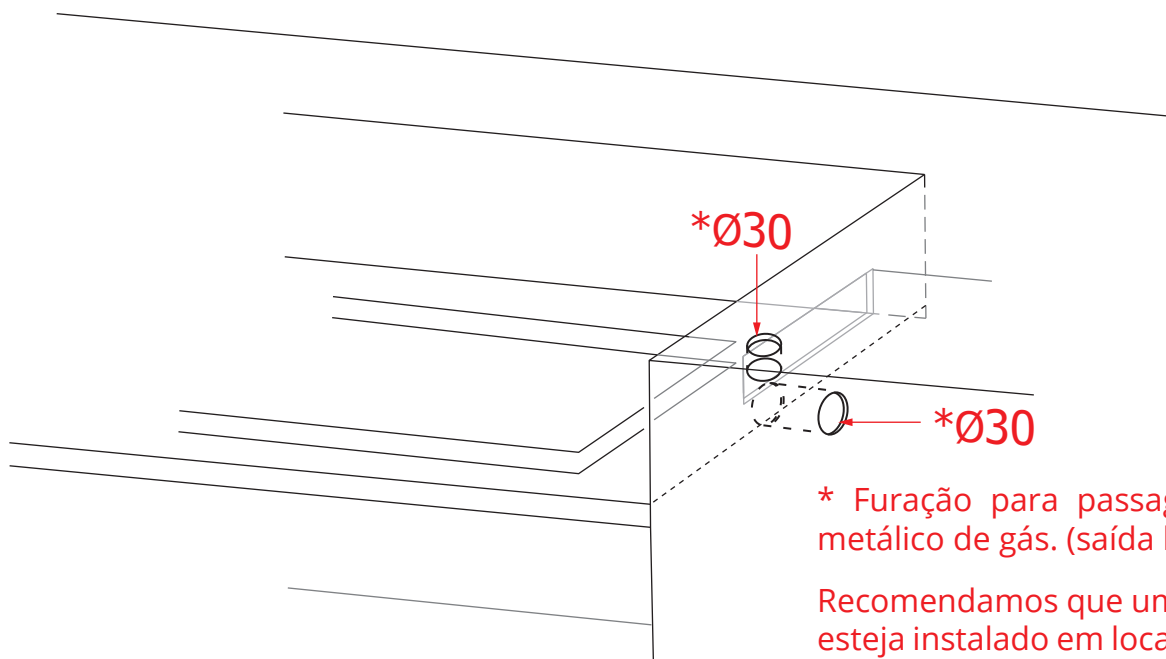

# PROFESSIONAL GÁS 75 CM

BBQ-4Q-75-XP-NSCA

\* Furação para passagem do flexível metálico de gás. (saída lateral opcional).

Recomendamos que um registro de gás esteja instalado em local de fácil acesso, posicionado fora do nicho da churrasqueira em uma distância segura do fogo para manuseio em segurança em caso de acidentes.

O produto é equipado com um tubo metálico flexível com porca de conexão 3/8" cônica, localizado no lado direito na parte traseira, para conexão de gás.

Que deverá ser feita com mangueira metálica flexível com conexão para a porca de 3/8" cônica.