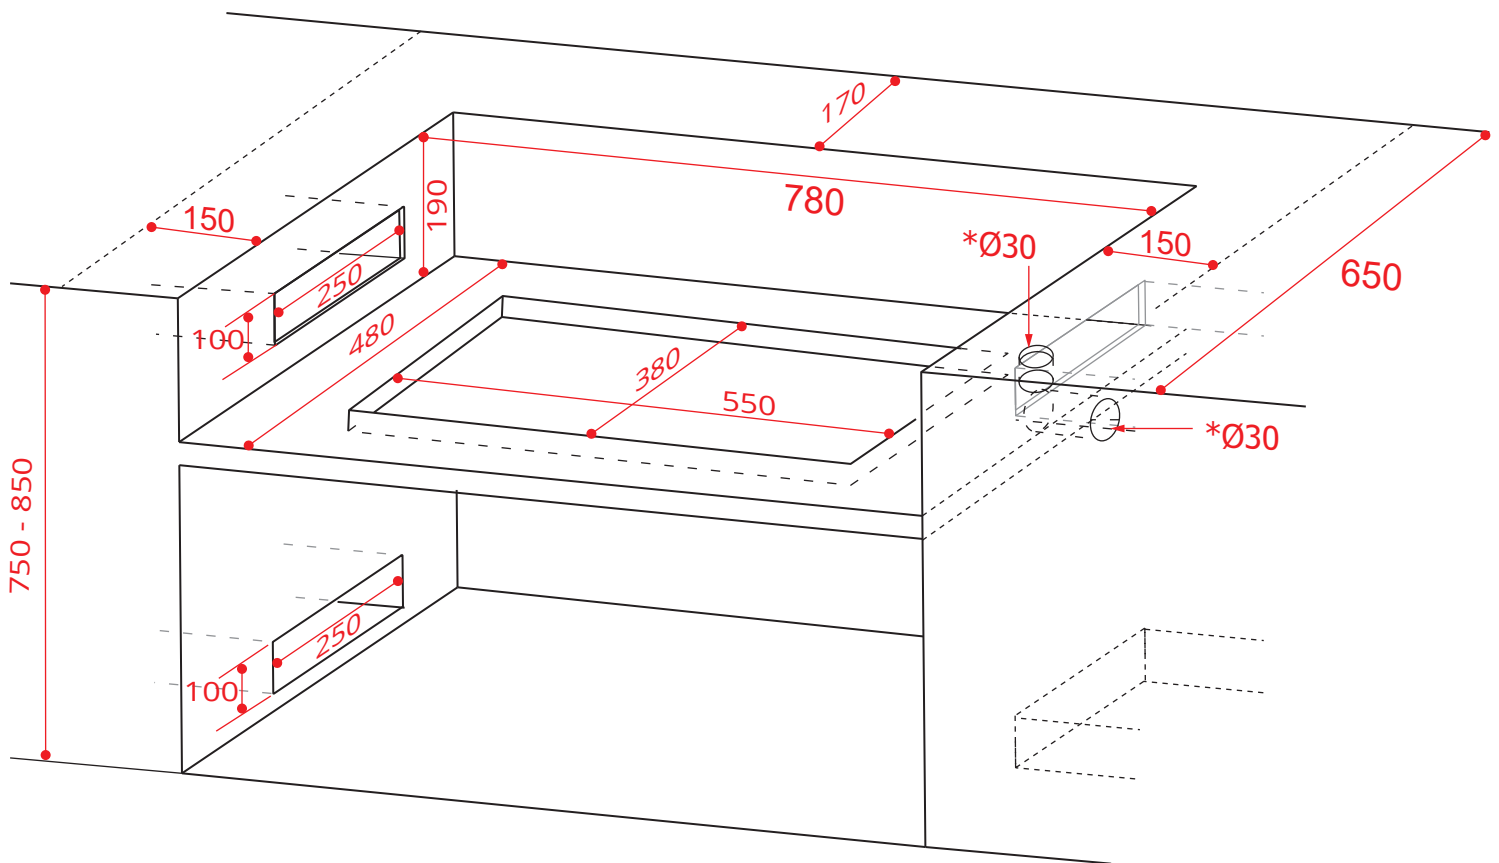

CHURRASQUEIRA  
**PROFESSIONAL GÁS 75 CM**

BBQ-4Q-75-XP-NSCA

2021-07-09 - V2-R1  
Medidas em milímetros

CHURRASQUEIRA

# PROFESSIONAL GÁS 75 CM

BBQ-4Q-75-XP-NSCA

\* Furação para passagem do flexível metálico de gás. (saída lateral opcional).

Recomendamos que um registro de gás esteja instalado em local de fácil acesso, posicionado fora do nicho da churrasqueira em uma distância segura do fogo para manuseio em segurança em caso de acidentes.

O produto é equipado com um tubo metálico flexível com porca de conexão 3/8" cônica, localizado no lado direito na parte traseira, para conexão de gás.

Que deverá ser feita com mangueira metálica flexível com conexão para a porca de 3/8" cônica.

# PROFESSIONAL GÁS 75 CM

BBQ-4Q-75-XP-NSCA

2021-07-09 - V2-R1  
Medidas em milímetros