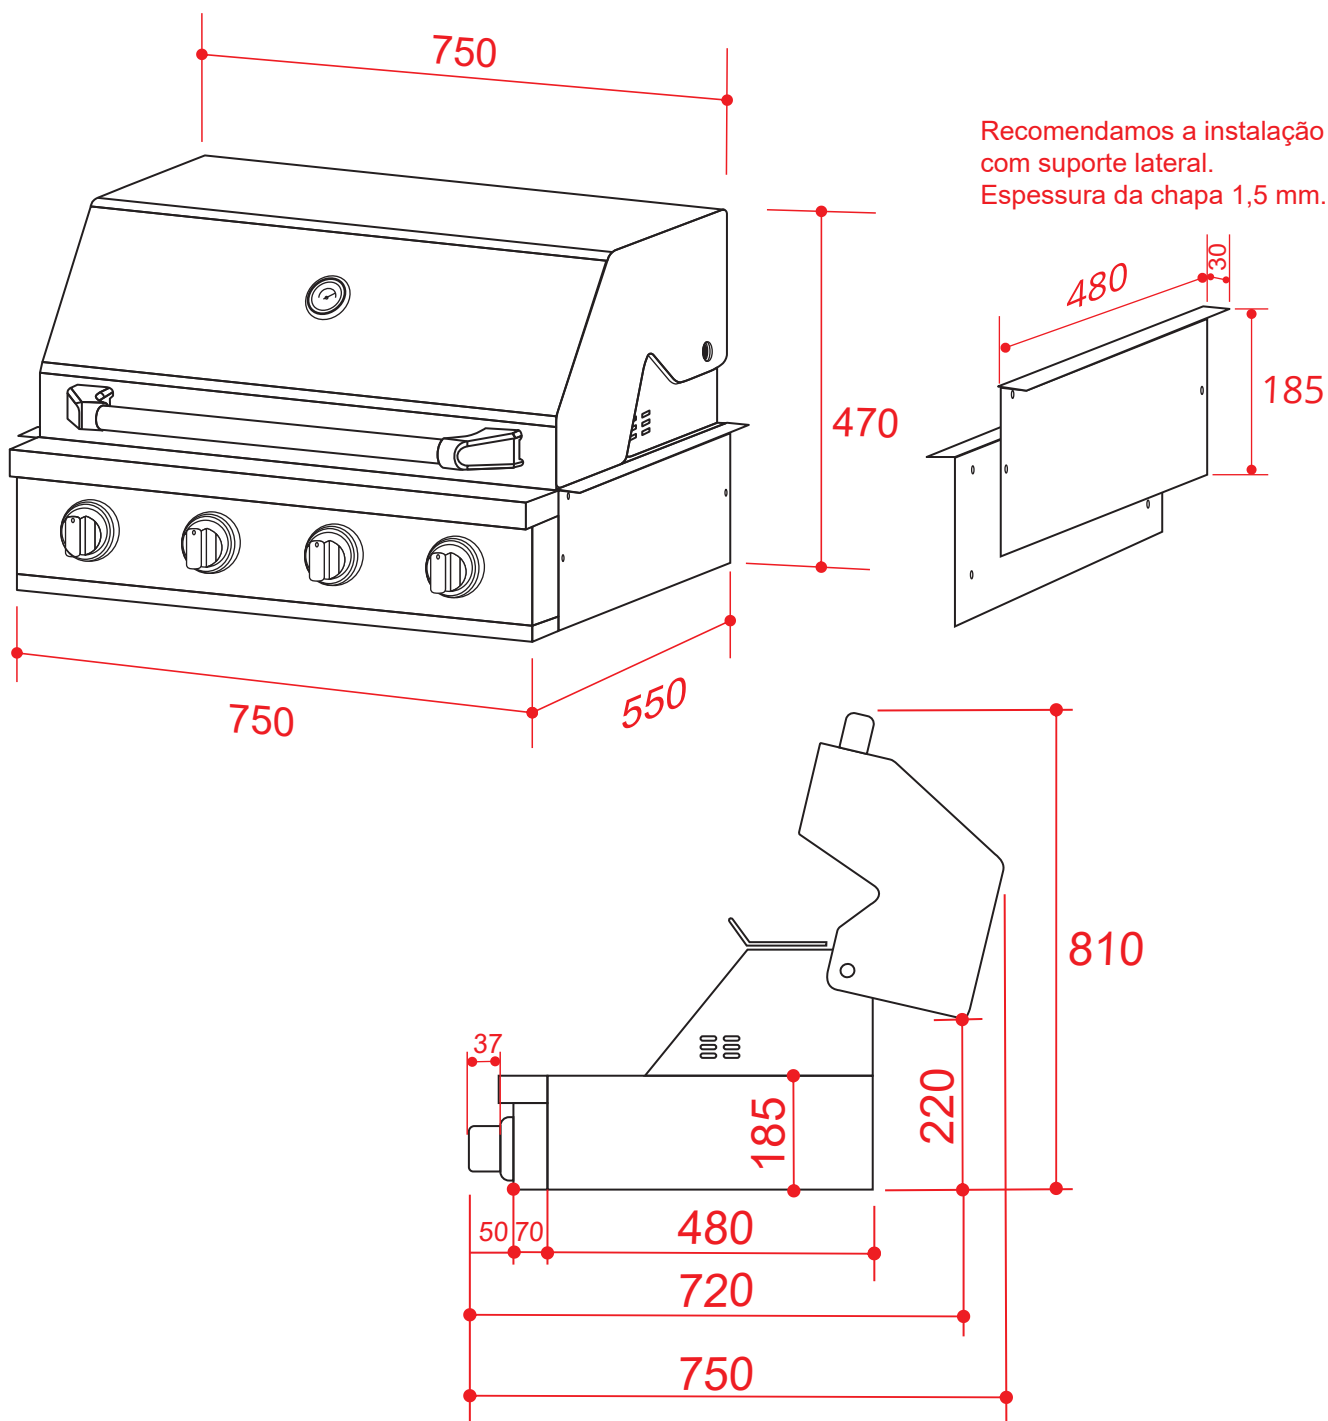

# PROFESSIONAL GÁS 75 CM

BBQ-4Q-75-XP-NSCA

\* Furação para passagem do flexível metálico de gás. (saída lateral opcional).

Recomendamos que um registro de gás esteja instalado em local de fácil acesso, posicionado fora do nicho da churrasqueira em uma distância segura do fogo para manuseio em segurança em caso de acidentes.

O produto é equipado com um tubo metálico flexível com porca de conexão 3/8" cônica, localizado no lado direito na parte traseira, para conexão de gás.

Que deverá ser feita com mangueira metálica flexível com conexão para a porca de 3/8" cônica.

2021-07-09 - V2-R1  
Medidas em milímetros

CHURRASQUEIRA

# PROFESSIONAL GÁS 75 CM

BBQ-4Q-75-XP-NSCA

2021-07-09 - V2-R1  
Medidas em milímetros