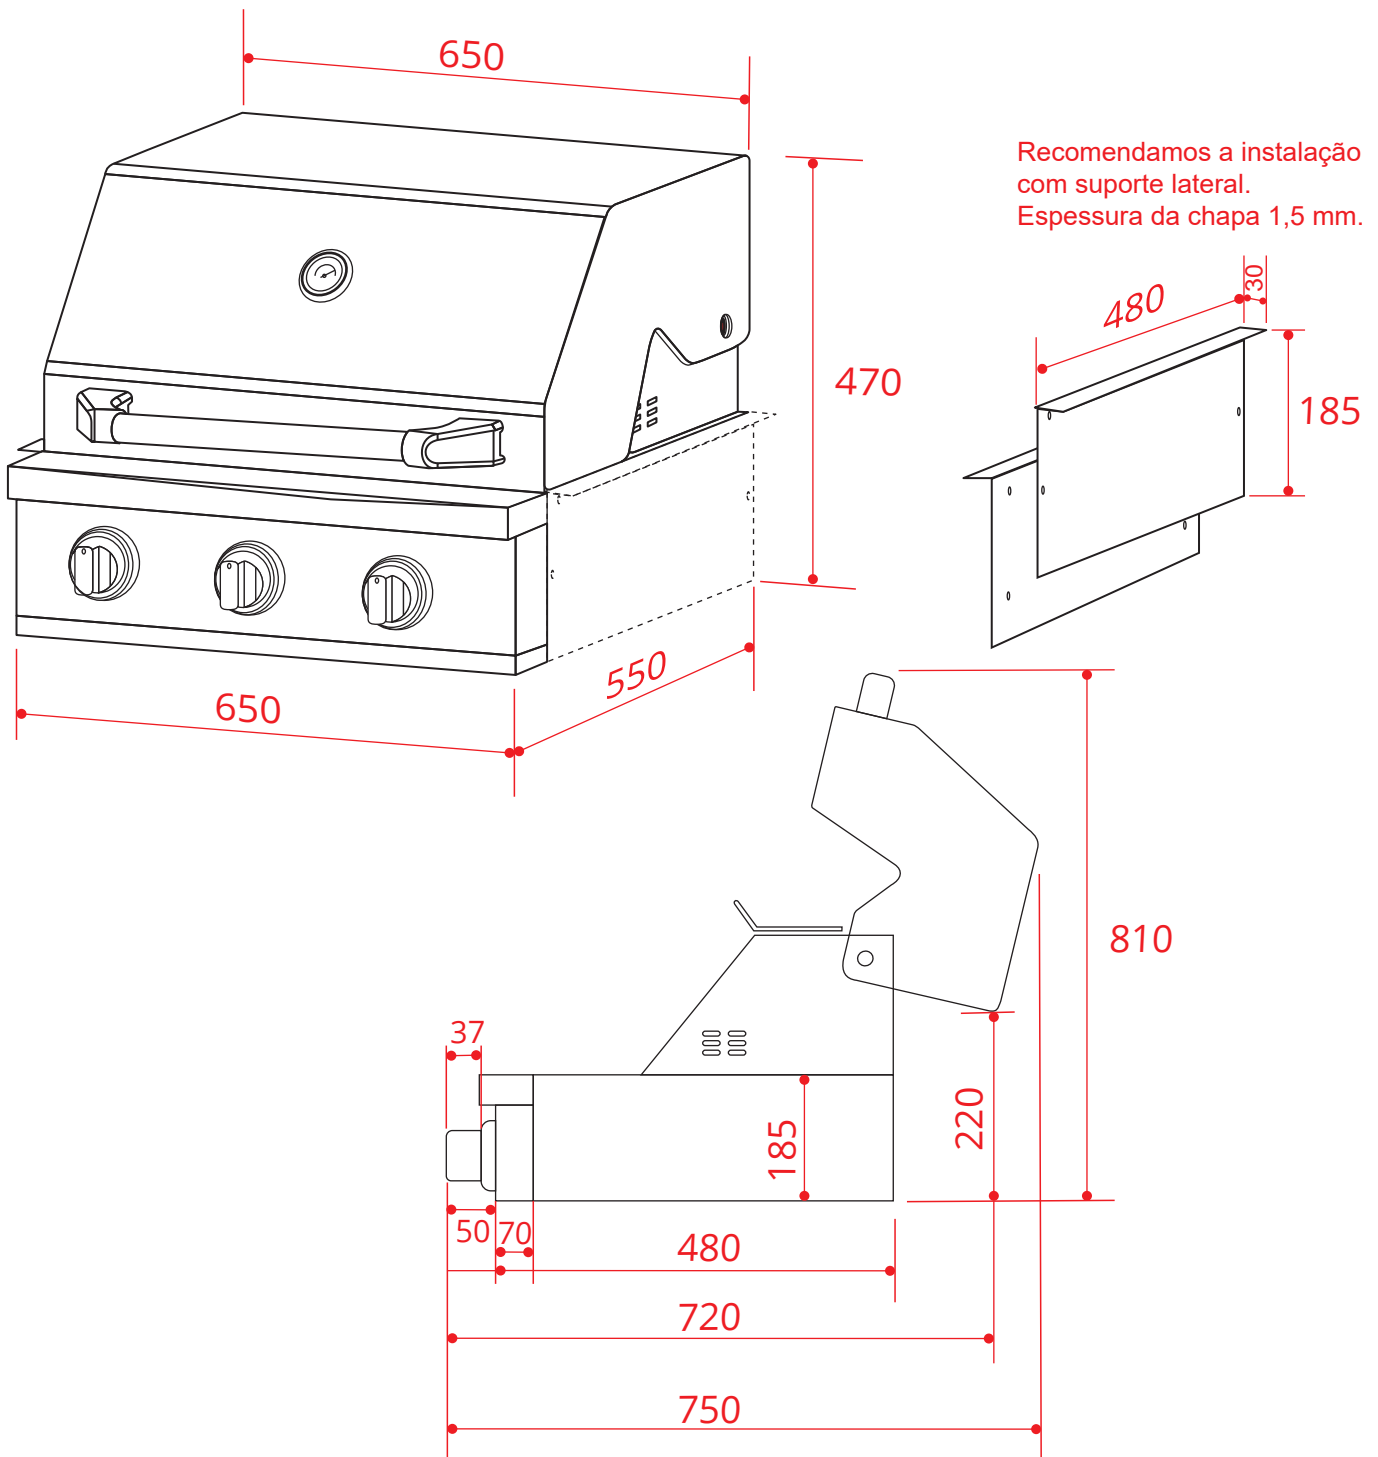

CHURRASQUEIRA

PROFESSIONAL GÁS 65 CM

BBQ-3Q-65-XP-NSCA

* Furação para passagem do flexível metálico de gás. (saída lateral opcional).

Recomendamos que um registro de gás esteja instalado em local de fácil acesso, posicionado fora do nicho da churrasqueira em uma distância segura do fogo para manuseio em segurança em caso de acidentes.

O produto é equipado com um tubo metálico flexível com porca de conexão 3/8" cônica, localizado no lado direito na parte traseira, para conexão de gás.

Que deverá ser feita com mangueira metálica flexível com conexão para a porca de 3/8" cônica.

2019-08-26 - V1-R2
Medidas em milímetros

CHURRASQUEIRA

PROFESSIONAL GÁS 65 CM

BBQ-3Q-65-XP-NSCA

2019-08-26 - V1-R2
Medidas em milímetros