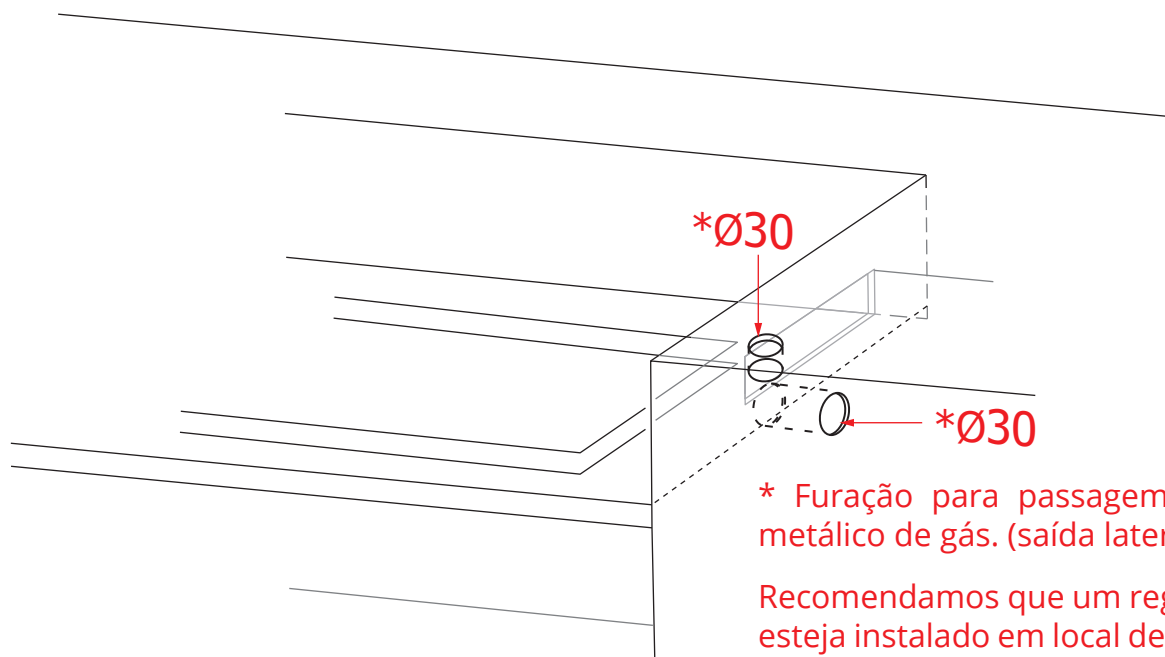

CHURRASQUEIRA

PROFESSIONAL GÁS 65 CM

BBQ-3Q-65-XP-NSCA

* Furação para passagem do flexível metálico de gás. (saída lateral opcional).

Recomendamos que um registro de gás esteja instalado em local de fácil acesso, posicionado fora do nicho da churrasqueira em uma distância segura do fogo para manuseio em segurança em caso de acidentes.

O produto é equipado com um tubo metálico flexível com porca de conexão 3/8" cônica, localizado no lado direito na parte traseira, para conexão de gás.

Que deverá ser feita com mangueira metálica flexível com conexão para a porca de 3/8" cônica.