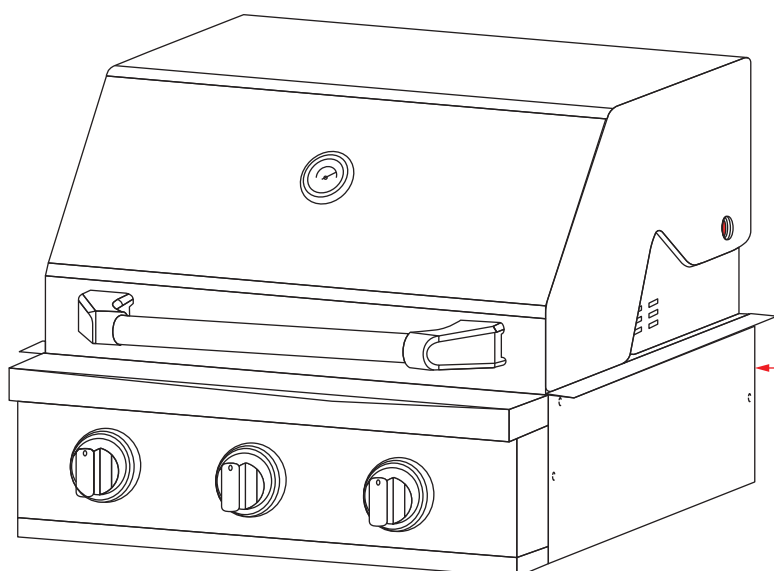

CHURRASQUEIRA

PROFESSIONAL GÁS 65 CM

BBQ-3Q-65-XP-NSCA

* Furação para passagem do flexível metálico de gás. (saída lateral opcional).

Recomendamos que um registro de gás esteja instalado em local de fácil acesso, posicionado fora do nicho da churrasqueira em uma distância segura do fogo para manuseio em segurança em caso de acidentes.

O produto é equipado com um tubo metálico flexível com porca de conexão 3/8" cônica, localizado no lado direito na parte traseira, para conexão de gás.

Que deverá ser feita com mangueira metálica flexível com conexão para a porca de 3/8" cônica.