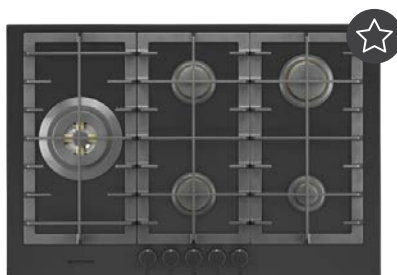

## Coifa Adria Black Matte

Parede e Ilha | 90 cm | 220v  
A-CFP-ADR-90-BM-2ATA | A-CFI-ADR-90-BM-2ATA

Largura: 90 cm  
Altura: 56-104 cm  
Profundidade: 52 cm

Largura: 90 cm  
Altura: 101-116 cm  
Profundidade: 60 cm