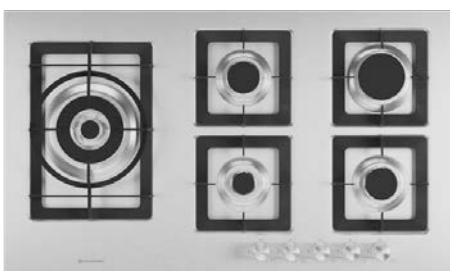

Dominó Quadratto

Dual Flame | 30 cm | Bivolt
DG-1Q-30-XQ-3ZEA

Largura: 30,5 cm
Altura: 6 cm
Profundidade: 51 cm

Cooktop Quadratto

5 queimadores | 90 cm | Bivolt
CKG-5Q-90-XQ-3ZEA

Largura: 86 cm
Altura: 6 cm
Profundidade: 51 cm