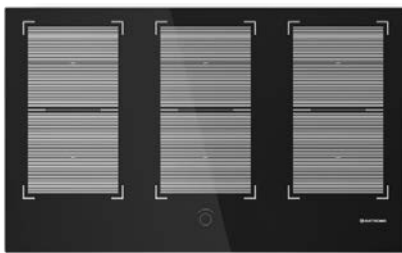

Cooktop de Indução

Flex Zone | 90 cm | 220v
CKI-6Q-90-CI-2KSA

Largura: 59 cm
Altura: 6,2 cm
Profundidade: 55 cm