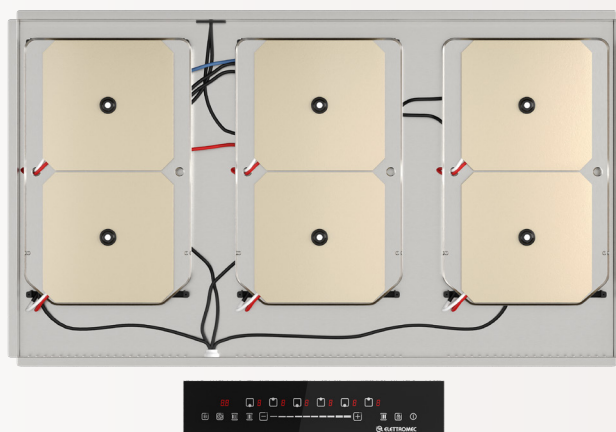

Função Zona Semi-Flex

Combina dois queimadores verticais, ideal para panelas ovais, maiores ou chapas, permitindo posicionamento livre na zona de aquecimento.

Função timer

Desliga a zona de aquecimento do cooktop após o tempo estabelecido.

Trava de segurança

Bloqueia as funções do painel de controle, ideal para casas com crianças e pets que tem acesso a bancada, evitando acidentes.

DESIGN PARA REVESTIMENTO ELETTRONIC

Acabamento para Revestir

O usuário pode escolher a pedra para revestimento do cooktop de acordo com o design do seu projeto.

Largura Comercial

60 cm, ideal para composições versáteis.

Aquecimento por Indução

Funcional, dispensa a necessidade do uso de gás para funcionamento do produto.