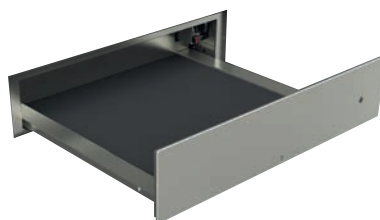

Gaveta Aquecida Plano

15 cm | 220 V
FWD150X

Largura: 594mm
Altura: 137mm
Profundidade: 562mm

*Suporta até 10kg