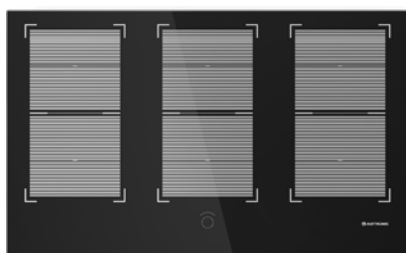

Cooktop de Indução

Flex Zone | 90 cm | 220v
CKI-6Q-90-CI-2KSA

Largura: 59 cm
Altura: 6,2 cm
Profundidade: 55 cm