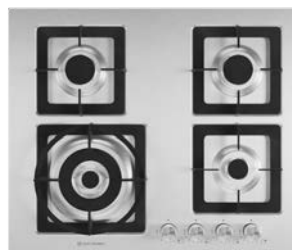

Cooktop Quadratto

4 queimadores | 60 cm | Bivolt
CKG-4Q-60-XQ-3ZEA

Largura: 60 cm
Altura: 6 cm
Profundidade: 51 cm