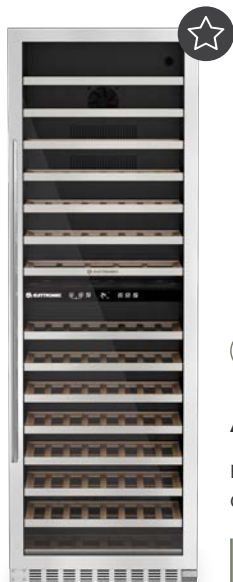

Este produto possui a tecnologia **Elettromec Connect**.

Este produto é lançamento **Elettromec 2026**.

Adega 25 Garrafas

Built-in | 220v
CV-2BI-30-XV-2VPA

Largura: 38 cm
Altura: 86 cm
Profundidade: 56,5 cm

Beer Center 88 Litros

Built-in | 220v
BC-BI-88-XV-2VPA

Largura: 38 cm
Altura: 86 cm
Profundidade: 56,5 cm

Frigobar 88 Litros

Built-in | 220v
FB-BI-88-XV-2VPA

Largura: 38 cm
Altura: 86 cm
Profundidade: 56,5 cm

Adega 44 Garrafas Dual Zone

Built-in | Abertura Esquerda ou Direita | 220v
CV-2BI-44-XV-2VPB | CV-2BI-44-XV-2VPA

Largura: 59,5 cm
Altura: 82 cm
Profundidade: 56,5 cm

Beer Center 145 Litros

Built-in | Abertura Esquerda ou Direita | 220v
BC-BI-145-XV-2VPB | BC-BI-145-XV-2VPA

Largura: 59,5 cm
Altura: 82 cm
Profundidade: 56,5 cm

Frigobar 145 Litros

Built-in | 220v
FB-BI-145-XV-2VPA

Largura: 59,5 cm
Altura: 82 cm
Profundidade: 56,5 cm

Adega 134 Garrafas Dual Zone

Built-in | Abertura Esquerda ou Direita | 220v
CV-2BI-134-XV-2VPB | CV-2BI-134-XV-2VPA