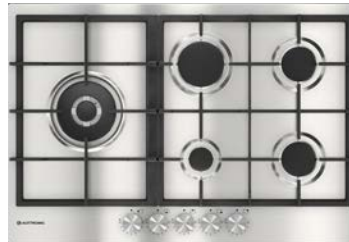

Built-in | 60 cm | 220v
DA-BI-60-SL-2TNB

Largura: 59,5 cm
Altura: 45,5 cm
Profundidade: 39,7 cm

LINHA LUCE

Sofisticação em inox para cozinhas contemporâneas. Versátil e funcional, a Linha Luce conta com diferentes dimensões para atender desde rotinas mais compactas até famílias maiores, sempre com integração perfeita ao ambiente.

Cooktop Luce

4 queimadores | 60 cm | Bivolt
CKG-4Q-60-LC-3ZEA

Largura: 60 cm
Altura: 6 cm
Profundidade: 51 cm

Cooktop Luce

5 queimadores | 75 cm | Bivolt
CKG-5Q-75-LC-3ZEA

Largura: 75 cm
Altura: 6 cm
Profundidade: 51 cm