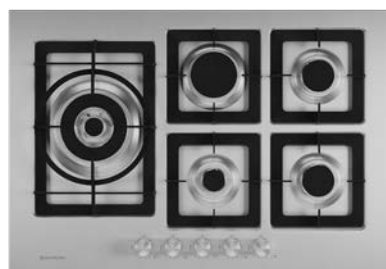

Micro-ondas Luce

Flat | 23L | 220v
FMC-LT-25-LC-2GZB

Largura: 59,5 cm
Altura: 39 cm
Profundidade: 35 cm

LINHA QUADRATTO

Formas definidas e proporções equilibradas que destacam o design.
Sofisticação em cada detalhe da área de preparo.

Dominó Quadratto

Barbecue | 30 cm | 220v
DE-BQ-30-XQ-2ZEA

Largura: 30,5 cm
Altura: 5,4 cm
Profundidade: 51 cm

Cooktop Quadratto

4 queimadores | 60 cm | Bivolt
CKG-4Q-60-XQ-3ZEA

Largura: 60 cm
Altura: 6 cm
Profundidade: 51 cm

Dominó Quadratto

2 queimadores | 30 cm | Bivolt
DG-2Q-30-XQ-3ZEA

Largura: 30,5 cm
Altura: 6 cm
Profundidade: 51 cm

Cooktop Quadratto

5 queimadores | 75 cm | Bivolt
CKG-5Q-75-XQ-3ZEA

Largura: 75 cm
Altura: 6 cm
Profundidade: 51 cm