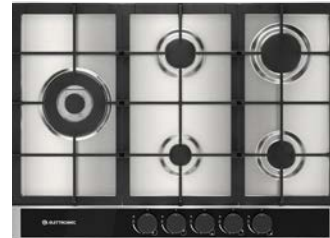

Este produto é **lançamento Elettromec 2026.**

Cooktop Sole

4 queimadores | 60 cm | Bivolt
CKG-4Q-60-SL-3TNB

Largura: 57,5 cm
Altura: 13 cm
Profundidade: 49,5 cm

Cooktop Sole

5 queimadores | 70 cm | Bivolt
CKG-5Q-70-SL-3TNC