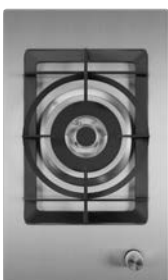

Dominó Quadratto

2 queimadores | 30 cm | Bivolt
DG-2Q-30-XQ-3ZEA

Largura: 30,5 cm
Altura: 6 cm
Profundidade: 51 cm

Cooktop Quadratto

5 queimadores | 75 cm | Bivolt
CKG-5Q-75-XQ-3ZEA

Largura: 75 cm
Altura: 6 cm
Profundidade: 51 cm