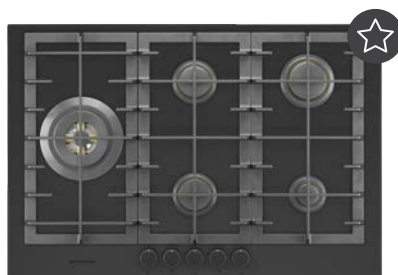

Largura: 90 cm
Altura: 101-116 cm
Profundidade: 60 cm

Cooktop Black Matte

60 cm 4 queimadores CKG-4Q-60-BM-3TNA | 220v
75 cm 5 queimadores CKG-5Q-75-BM-3TNA | 220v
90 cm 5 queimadores CKG-5Q-90-BM-3TNA | 220v