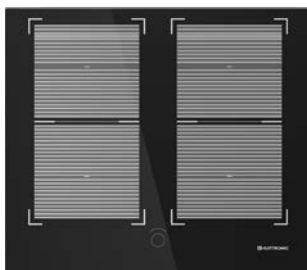

Cooktop de Indução

Flex Zone | 60 cm | 220v
CKI-4Q-60-CI-2KSA

Largura: 59 cm
Altura: 6,2 cm
Profundidade: 52 cm