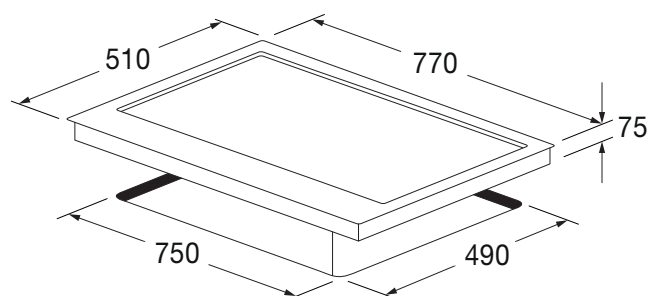

COOKTOP PLANO A GÁS 5 QUEIMADORES - 75 CM

CPH 765 GWK X

- Ignição elétrica sob o botão
- Acabamento em aço inoxidável
- Botões de metal com acabamento em aço inoxidável
- Queimadores de alumínio
- Queimador wok de alumínio
- Grelhas de ferro fundido resistentes"

FEATURES

O fogão de 75 cm conta com uma borda de 1 mm de espessura. Dessa forma, ele pode ser embutido ou semi-embutido na bancada da cozinha. Possui 5 queimadores, incluindo um Wok central (4,0 kW) e um sistema de detecção de gás Stop. Acompanha um adaptador de ferro fundido para Wok.

COOKTOP A GÁS

COOKTOP PLANO A GÁS 5 QUEIMADORES - 75 CM

CPH 765 GWK X	
Tipo	5 queimadores
Acabamento	Aço inoxidável
Grades	Ferro fundido
PERFORMANCE	
Frente direita	1750 W
Traseira direita	1750 W
Central direita	-
Central	4000 W
Central esquerda	-
Frente esquerda	1000 W
Traseira esquerda	3000 W
OUTRAS CARACTERÍSTICAS	
Controles	Botões de metal
Ignição elétrica sob o botão	•
Segurança de gás	•
ACESSÓRIOS	
Adaptador Wok de ferro fundido	•
Grade de redução de ferro fundido	•
CLASSIFICAÇÃO DE POTÊNCIA	
Voltagem / Frequência (V - Hz)	220 - 240 V; 50 - 60 Hz
Cabo de alimentação	•
Plugue	Schuko
DIMENSÕES	
Largura (mm)	770
Altura (mm)	75
Profundidade (mm)	510
Recorte embutido (L x P) mm	750 x 490