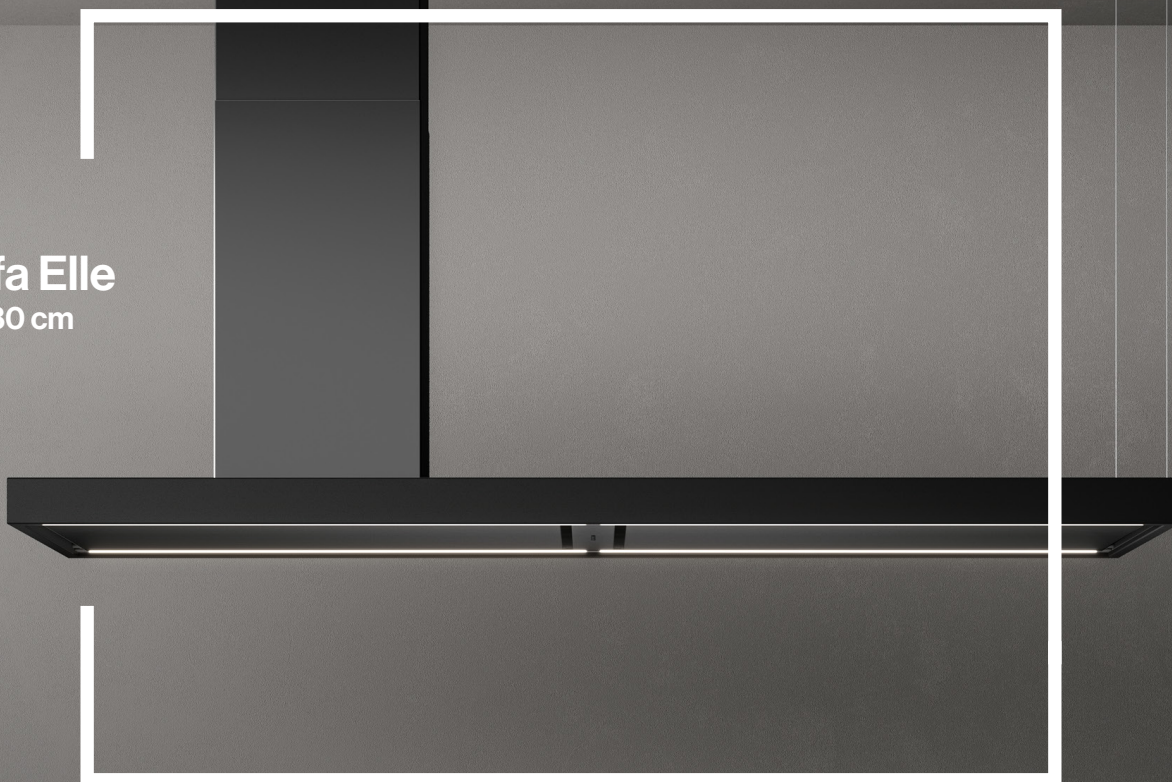

falmec
Life inspired.

Coifa Elle
Ilha 180 cm

Exclusivo design das coifas suspensas

Diferenciais

**Acabamento em aço inoxidável
com pintura preto fosco**

Controle Eletrônico

**Iluminação em Strip LED
dimerizável com controle de
temperatura da cor**

Aspiração perimetral

Filtro Carbon.Zeo

Função Timer

Design Suspenso

Com cozinhas cada vez mais integradas aos demais espaços da casa, coifas em modelo ilha se tornaram elementos fundamentais dentro das perspectivas de funcionalidade e design. Esses equipamentos realizam ambas as funções de sucção e iluminação, conferindo mais personalidade aos ambientes.

As coifas suspensas Falmec se destacam pelo seu design único combinado com materiais e acabamentos de qualidade elevada, além da luz ambiente que cria uma atmosfera diferenciada na cozinha.

Inovação

Coifas suspensas permitem maior liberdade na instalação e economia significativa de energia. Equipadas com tecnologia inovadora de filtros, as soluções Falmec garantem resultados excelentes na absorção de odores e melhora na qualidade do ar dentro de casa.

INFORMAÇÕES COMPLEMENTARES

INSTALAÇÃO	Ilha
MODO DE OPERAÇÃO	Exaustão e Depuração
VAZÃO	800 m ³ /h
VELOCIDADES	4
TEMPERATURA DA LUZ	2.700 - 5.600 K
RUÍDO VEL. MÁXIMA	61 dB (I.E.C.60704-2-13)
DISTÂNCIA MÍNIMA DO COOKTOP OU FOGÃO	Gás: 63 cm / Elétrico: 52 cm
DIMENSÕES	1.905 x 475 x 725 mm
PESO LÍQUIDO	51 Kg
TENSÃO	220 V
FREQUÊNCIA	60 Hz