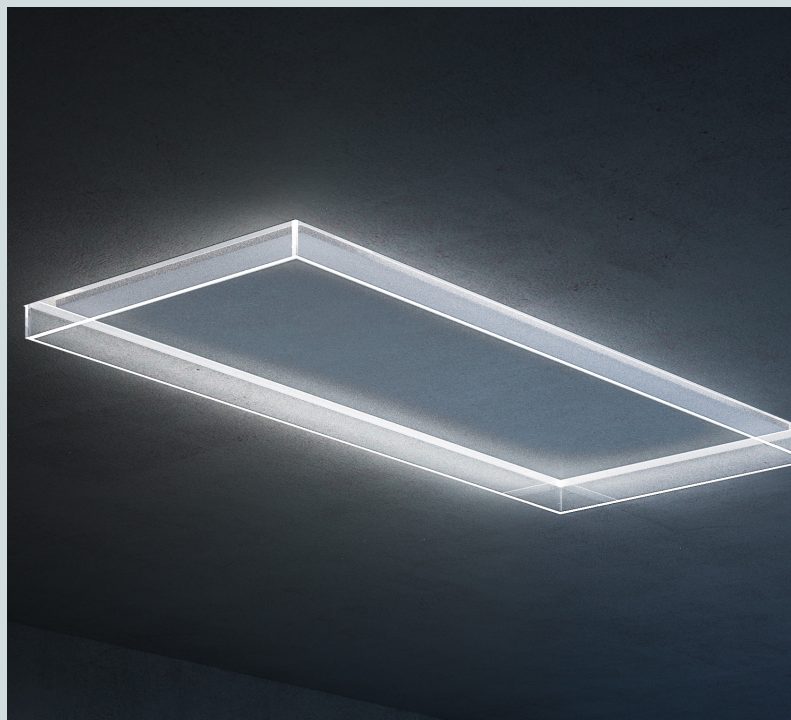

Coifa Alba White
Teto 120 cm

Tradicional design italiano

Diferenciais

Aspiração perimetral

Acabamento perimetral
em vidro temperado

Painel central branco fosco
com possibilidade de pintura

Iluminação lateral em LED

Acionamento via
controle remoto

Filtro de gordura metálico
removível e lavável

Função Timer

Design

As coifas Falmec são desenvolvidas para se ajustarem aos mais diversos ambientes. Possuem visual minimalista e discreto, e se adequam às cozinhas que são integradas aos demais ambientes da casa. Essas soluções capturam os vapores exalados na cocção de forma eficiente, evitando odores indesejados.

Modelos Teto

As coifas neste modelo são ideias para serem integradas ao teto, e operam no modo exaustão, circulando o ar para fora do ambiente.

INFORMAÇÕES COMPLEMENTARES

INSTALAÇÃO	Teto
MODO DE OPERAÇÃO	Exaustão
VAZÃO	1.300 m ³ / h
VELOCIDADES	4
TEMPERATURA DA LUZ	4.000 K
RUÍDO VEL. MÁXIMA	66 dB (I.E.C.60704-2-13)
DISTÂNCIA MÁXIMA DO COOKTOP OU FOGÃO	150 cm
DIMENSÕES	1.195 x 600 x 341 mm
PESO LÍQUIDO	54 Kg
TENSÃO	220 V
FREQUÊNCIA	60 Hz