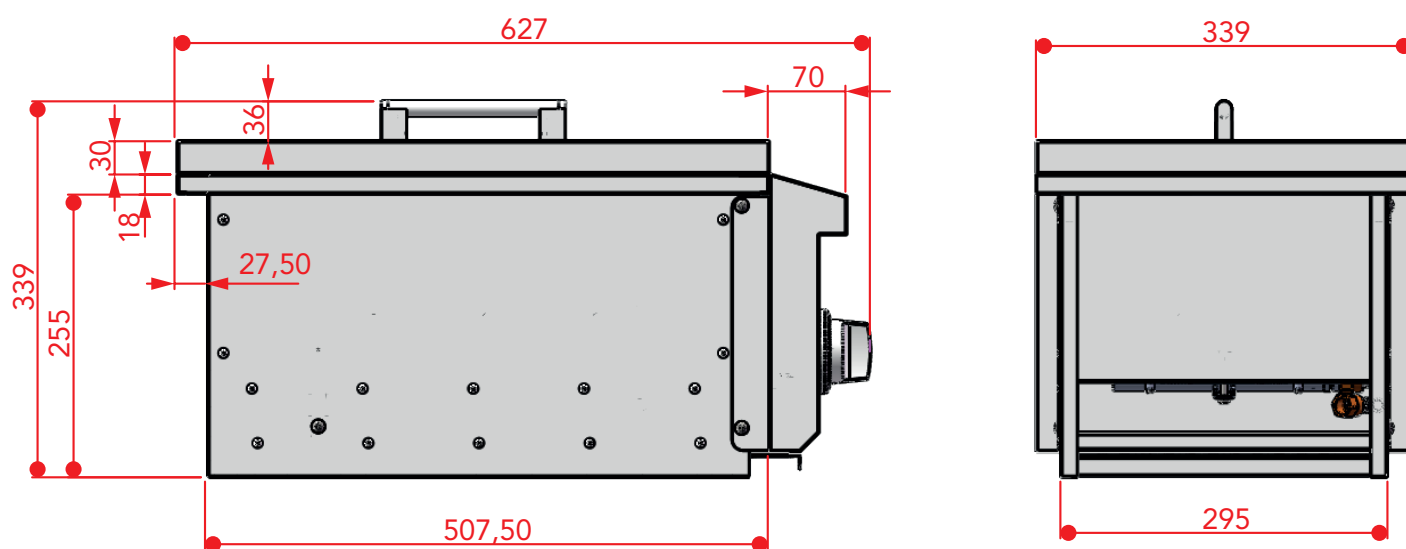

DOMINÓ CHURRASQUEIRA  
INFRAVERMELHO GÁS 40 CM

Medidas em milímetros

## Recomendações e Dimensão do Nicho

**NOTA:** Furação para passagem do flexível metálico de gás. Recomendamos que um registro de gás esteja instalado em local de fácil acesso, posicionado fora do nicho do Dominó Churrasqueira em uma distância segura do fogo para manuseio em segurança em caso de acidentes.