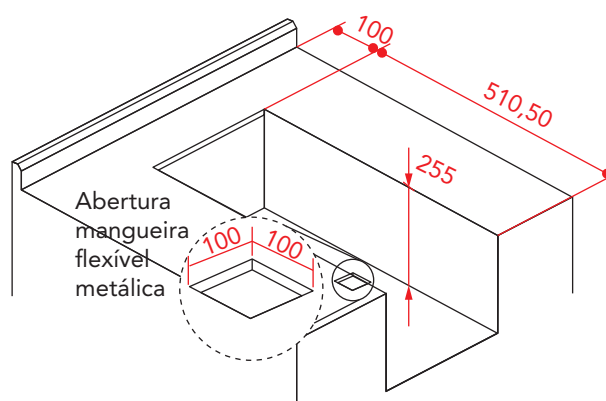

DOMINÓ CHURRASQUEIRA  
INFRAVERMELHO GÁS 40 CM

Medidas em milímetros

## Recomendações e Dimensão do Nicho

**NOTA:** Furação para passagem do flexível metálico de gás. Recomendamos que um registro de gás esteja instalado em local de fácil acesso, posicionado fora do nicho do Dominó Churrasqueira em uma distância segura do fogo para manuseio em segurança em caso de acidentes.