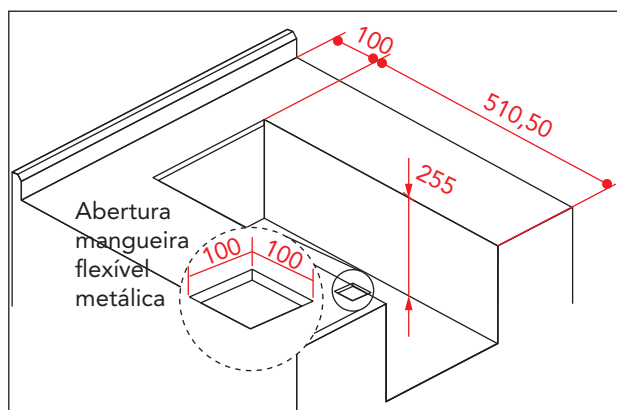

DOMINÓ CHURRASQUEIRA  
2 QUEIMADORES GÁS 40 CM

**Recomendações e Dimensão do Nicho**

**NOTA:** Furação para passagem do flexível metálico de gás. Recomendamos que um registro de gás esteja instalado em local de fácil acesso, posicionado fora do nicho do Dominó Churrasqueira em uma distância segura do fogo para manuseio em segurança em caso de acidentes.