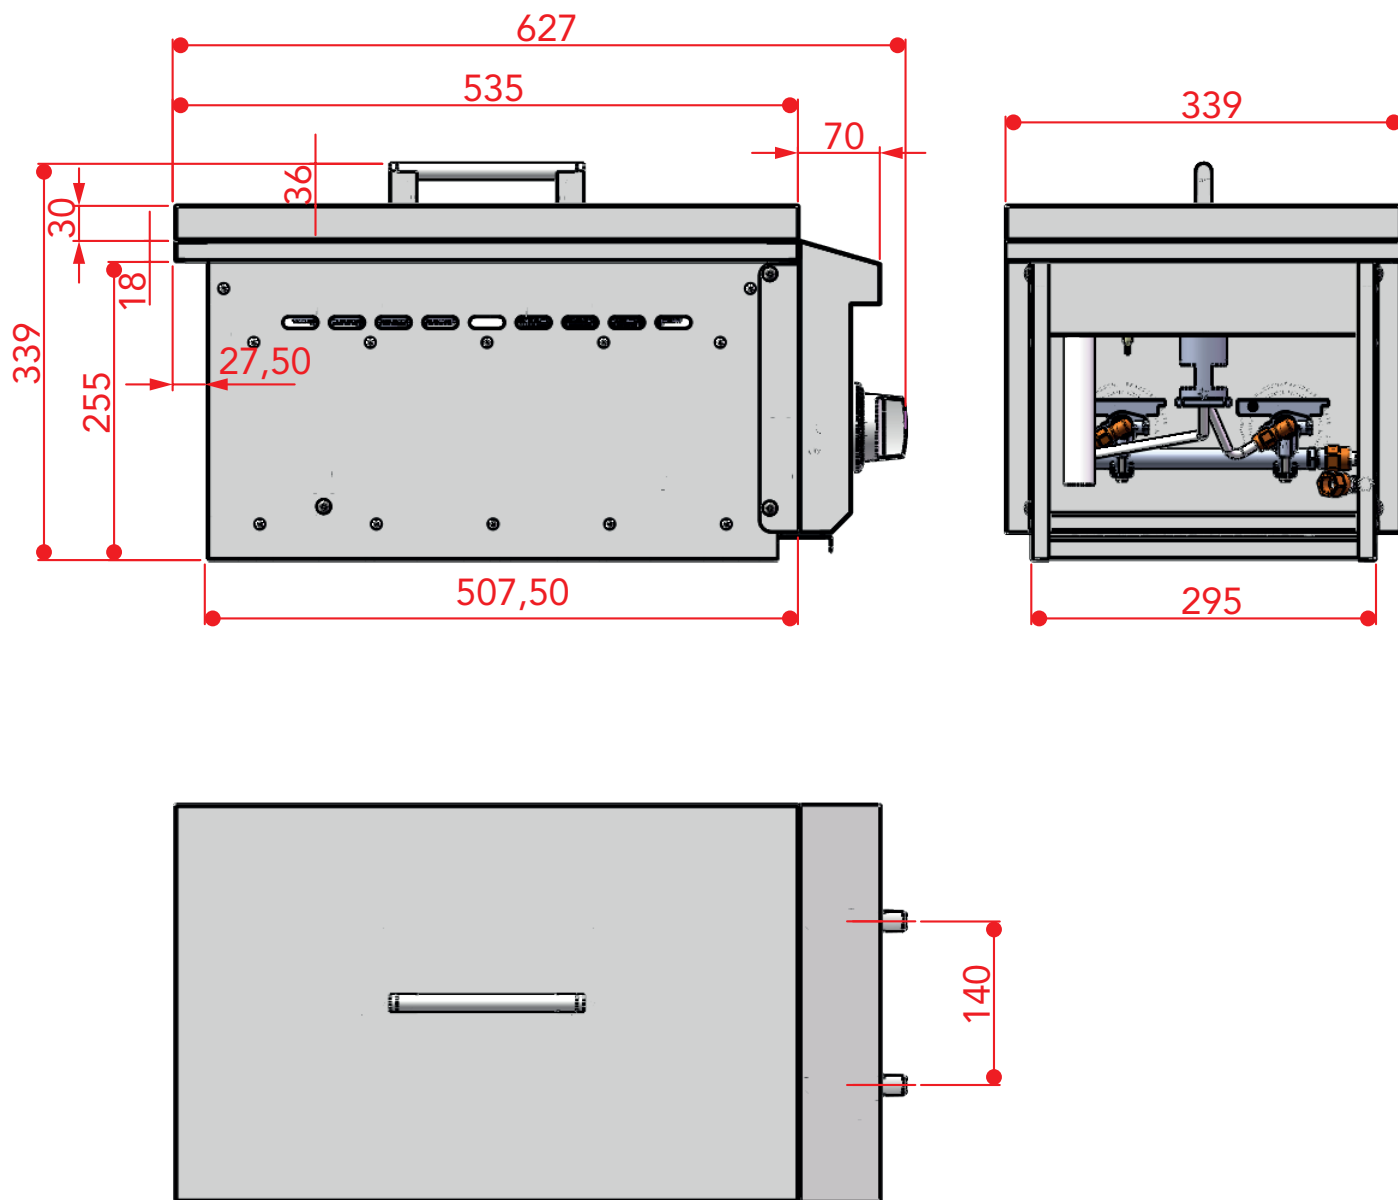

DOMINÓ CHURRASQUEIRA  
2 QUEIMADORES GÁS 40 CM

**Recomendações e Dimensão do Nicho**

**NOTA:** Furação para passagem do flexível metálico de gás. Recomendamos que um registro de gás esteja instalado em local de fácil acesso, posicionado fora do nicho do Dominó Churrasqueira em uma distância segura do fogo para manuseio em segurança em caso de acidentes.