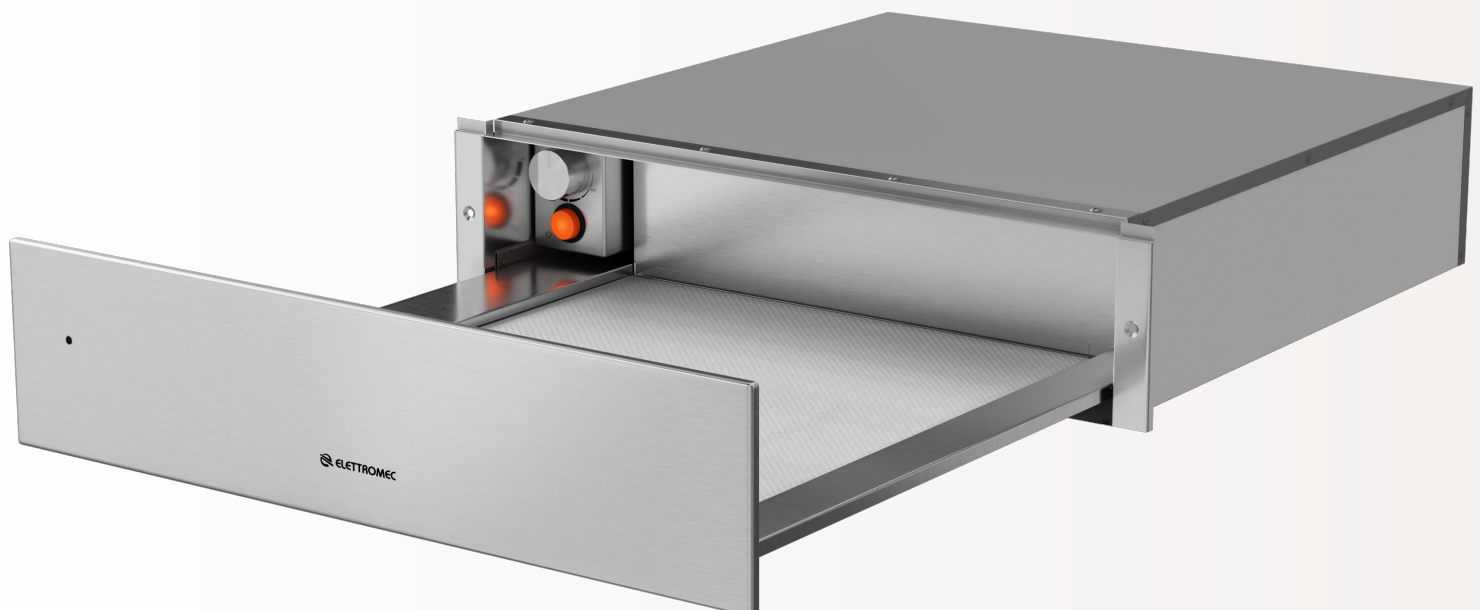

GAVETA AQUECIDA INOX 14 CM

GA-6S-14-XX-2TNA

A nova Gaveta Aquecida Inox permite a manutenção da temperatura e textura de pratos, bem como o aquecimento de louças e utensílios. Ideal para ser instalada em torre quente, seu acabamento em aço inoxidável a torna perfeita para compor ambientes modernos com forno e micro-ondas da linha Inox Elettromec.

Opera nas faixas de 30 °C a 75° C.

Instalação

Encaixe perfeito em torre quente Inox.

Funcionalidade

além de aquecer preparos e louças, pode ser utilizada para fermentação de massas frescas e desidratação de folhas e frutas.

DESIGN INOX

Acabamento em aço inoxidável

Design elegante e sofisticado, ideal para os mais diversos projetos.

Eficiência

Tecnologia que distribui uniformemente o calor dentro da gaveta.

Corrediças Telescópicas

Garantem um deslize suave e seguro na abertura do equipamento.

Acabamento interno

Conta com tapete de fibra para melhor estabilidade das louças no interior da gaveta aquecida.

INFORMAÇÕES TÉCNICAS

MODELO	GAVETA AQUECIDA INOX 14 CM
CÓDIGO	GA-6S-14-XX-2TNA
NCM	8516.60.00
EAN	Coifa: 7898593938427
INSTALAÇÃO	Built-in
TIPO DE AQUECIMENTO	Elétrico
ALTURA COMERCIAL	14 cm
ACABAMENTO	Aço Inoxidável (Anti-Fingerprint)
COR DO ACABAMENTO	Inox
TIPO DO COMANDO	Analógico
SERVIÇOS	6
FAIXA DE TEMPERATURA	30 °C a 75 °C
ACESSÓRIO	Tapete de Fibra
DIMENSÕES DO PRODUTO (L x A x P)	595 x 128 x 547 mm
DIMENSÕES DA EMBALAGEM (L x A x P)	660 x 190 x 630 mm
PESO LÍQUIDO	16,8 kg
PESO BRUTO	17,9 kg
POTÊNCIA	380 W
CORRENTE	1,72 A
TENSÃO	220 V
FREQUÊNCIA	60 Hz