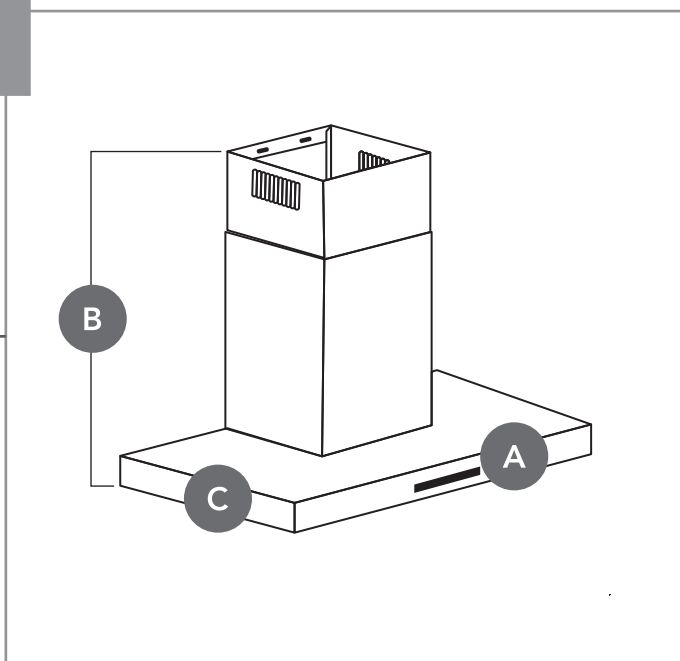

A produção de nicho ou recortes em pedras somente deverá ser efetuado, utilizando-se do gabarito oficial, que será disponibilizado com o produto após o lançamento.

A Elettromec reserva-se ao direito de alterar as informações técnicas sem aviso prévio.

DESCRIÇÃO: COIFA ADRIA VETRO CONNECT 90 CM
 MODELO: CFP-ADR-90-VT-2ATA

DIMENSÕES DE REFERÊNCIA DO PRODUTO

Medidas em Milímetros

A = 900
 B = 560 - 1040
 C = 500

Legenda

A = Largura
 B = Altura
 C = Profundidade

DIMENSÕES DE REFERÊNCIA DA RESERVA DE ESPAÇO

Medidas em Milímetros

A = 900
 B = 700 - 800
 C = 500

AVISO:
 A abertura de passagem do tubo flexível com o diâmetro de 170 mm.