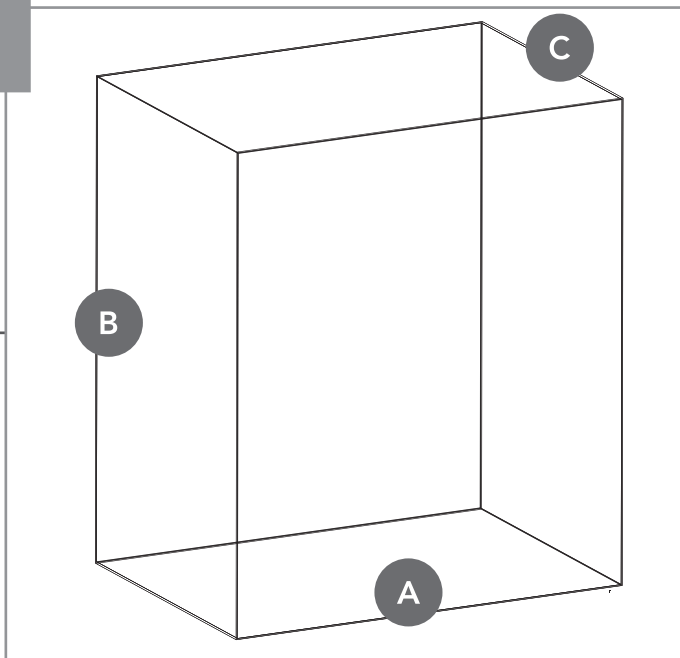

DESCRIÇÃO: COIFA ADRIA VETRO CONNECT 90 CM
 MODELO: CFP-ADR-90-VT-2ATA

DIMENSÕES DE REFERÊNCIA DO PRODUTO

Medidas em Milímetros

A = 900
 B = 560 - 1040
 C = 500

Legenda

A = Largura
 B = Altura
 C = Profundidade

DIMENSÕES DE REFERÊNCIA DA RESERVA DE ESPAÇO

Medidas em Milímetros

A = 900
 B = 700 - 800
 C = 500

AVISO:
 A abertura de passagem do tubo flexível com o diâmetro de 170 mm.