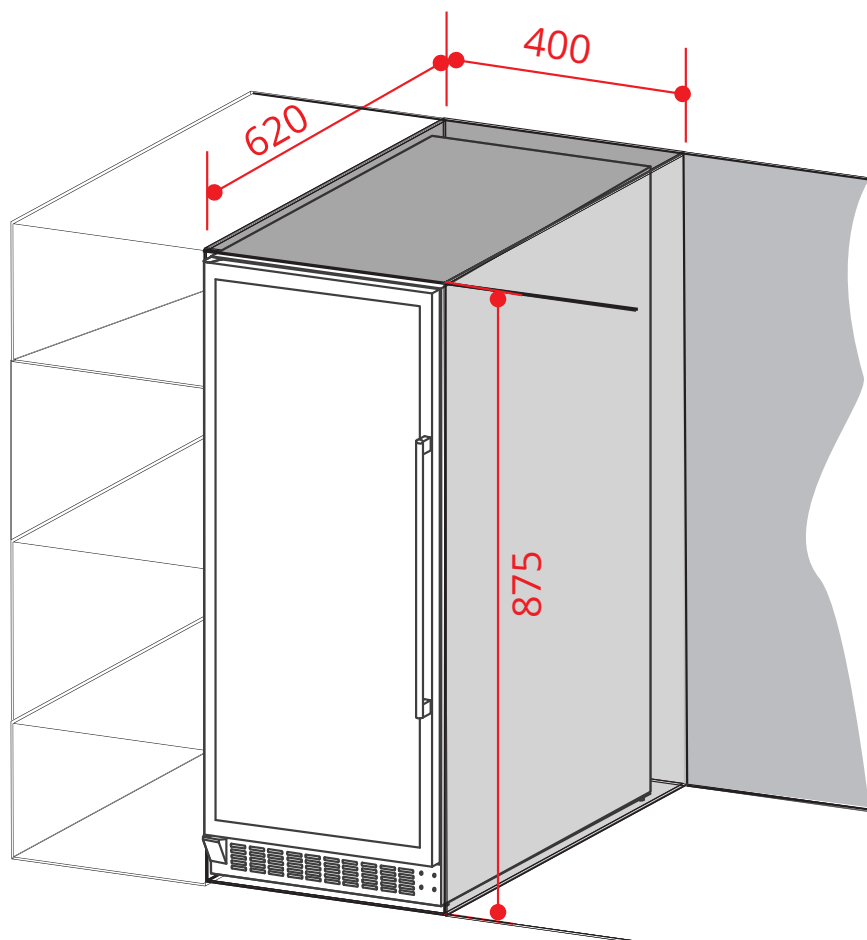

FRIGOBAR 86 LITROS BUILT-IN CONNECT

Medidas em milímetros

Pés niveladores (ajustáveis)  
Caso necessário utilize os pés niveladores localizados na parte frontal e traseira para nivelar o produto.