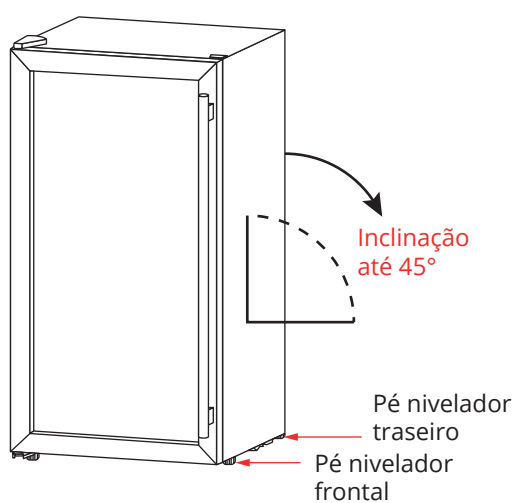

FRIGOBAR 86 LITROS BUILT-IN CONNECT

Medidas em milímetros

Pés niveladores (ajustáveis)  
Caso necessário utilize os pés niveladores localizados na parte frontal e traseira para nivelar o produto.