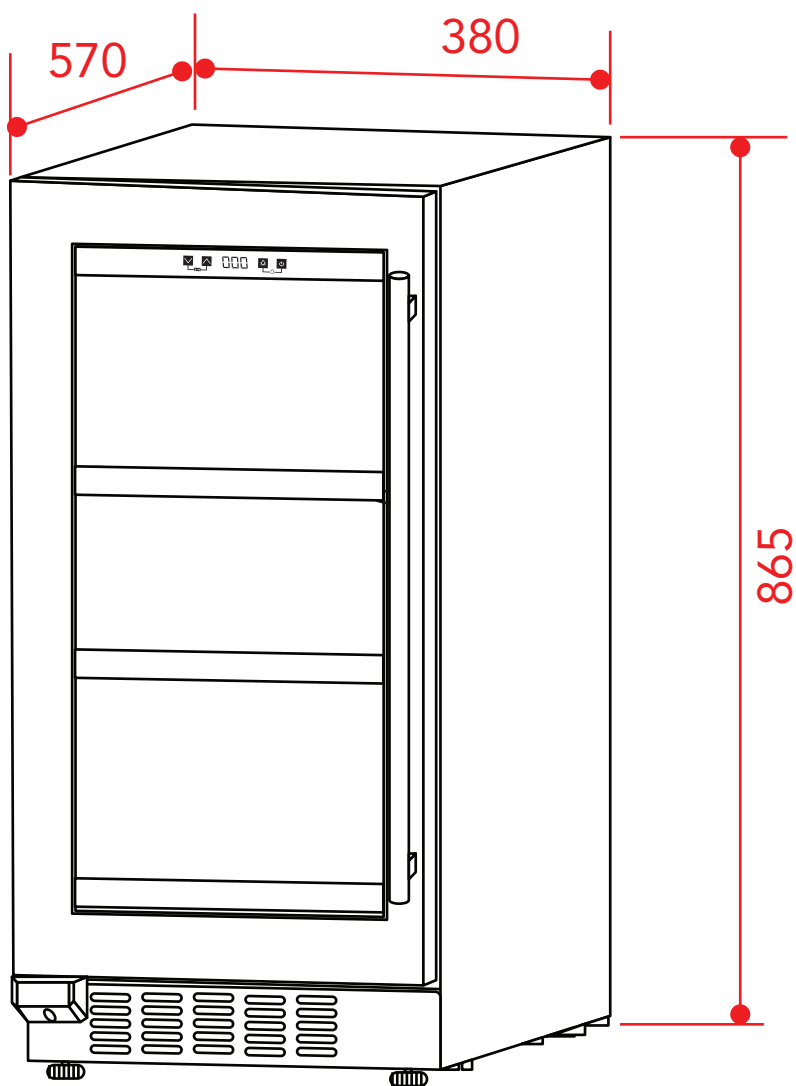

FRIGOBAR 86 LITROS BUILT-IN CONNECT

Medidas em milímetros

Pés niveladores (ajustáveis)  
Caso necessário utilize os pés niveladores localizados na parte frontal e traseira para nivelar o produto.