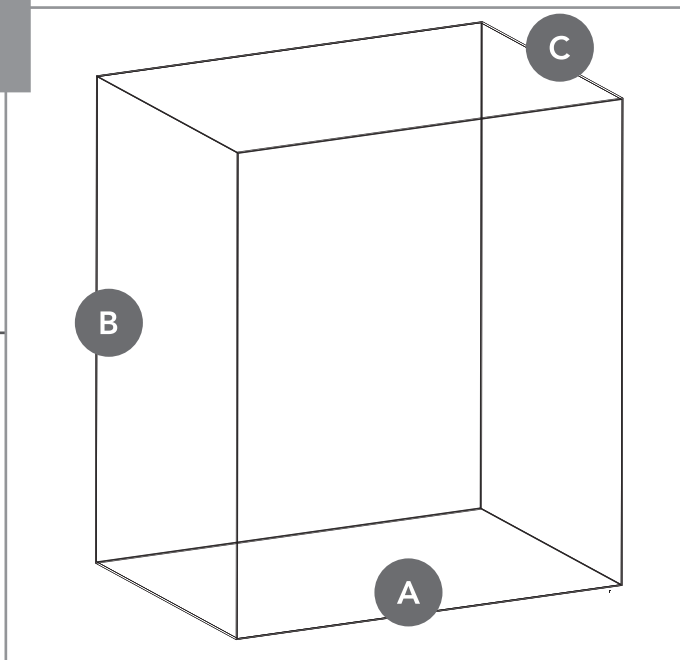

DESCRIÇÃO: COIFA VETRO CONNECT 90 CM
 MODELO: CFP-VTR-90-VP-2ATC

DIMENSÕES DE REFERÊNCIA DO PRODUTO

Medidas em Milímetros

A = 900
 B = 560 - 1040
 C = 500

Legenda

A = Largura
 B = Altura
 C = Profundidade

DIMENSÕES DE REFERÊNCIA DA RESERVA DE ESPAÇO

Medidas em Milímetros

A = 900
 B = 700 - 800
 C = 500

AVISO:
 A abertura de passagem do tubo flexível com o diâmetro de 170 mm.