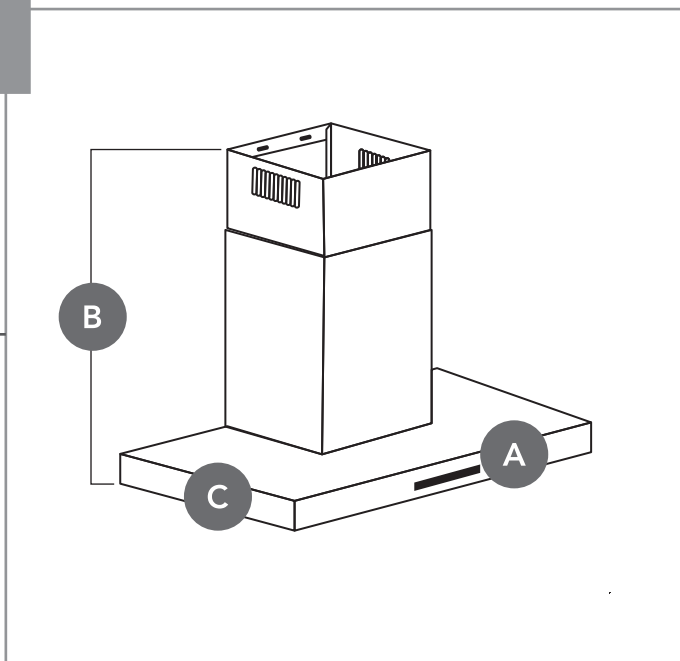

A produção de nicho ou recortes em pedras somente deverá ser efetuado, utilizando-se do gabarito oficial, que será disponibilizado com o produto após o lançamento.

A Elettromec reserva-se ao direito de alterar as informações técnicas sem aviso prévio.

DESCRIÇÃO: COIFA VETRO CONNECT 90 CM
 MODELO: CFP-VTR-90-VP-2ATC

DIMENSÕES DE REFERÊNCIA DO PRODUTO

Medidas em Milímetros

A = 900
 B = 560 - 1040
 C = 500

Legenda

A = Largura
 B = Altura
 C = Profundidade

DIMENSÕES DE REFERÊNCIA DA RESERVA DE ESPAÇO

Medidas em Milímetros

A = 900
 B = 700 - 800
 C = 500

AVISO:
 A abertura de passagem do tubo flexível com o diâmetro de 170 mm.