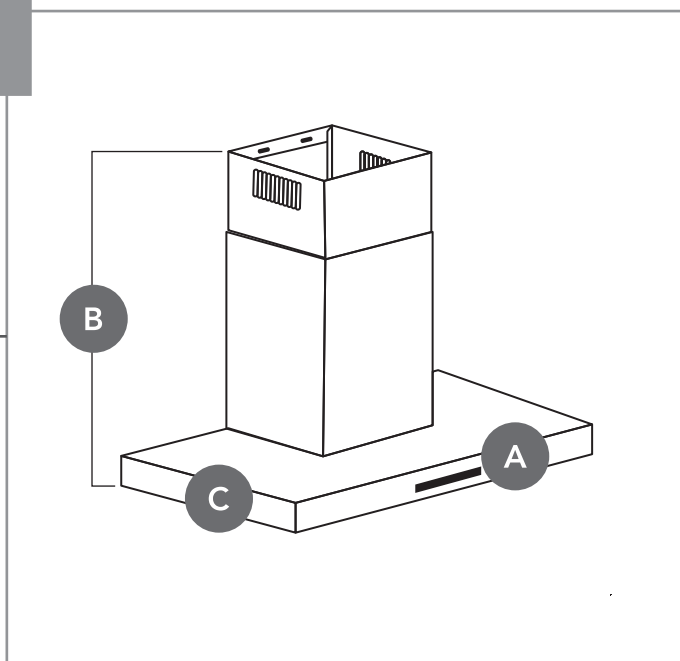

A produção de nicho ou recortes em pedras somente deverá ser efetuado, utilizando-se do gabarito oficial, que será disponibilizado com o produto após o lançamento.

A Elettromec reserva-se ao direito de alterar as informações técnicas sem aviso prévio.

DESCRIÇÃO: COIFA ADRIA INOX CONNECT 90 CM
 MODELO: CFP-ADR-90-XX-2ATB

DIMENSÕES DE REFERÊNCIA DO PRODUTO

Medidas em Milímetros

A = 900
 B = 560 - 1040
 C = 500

Legenda

A = Largura
 B = Altura
 C = Profundidade

DIMENSÕES DE REFERÊNCIA DA RESERVA DE ESPAÇO

Medidas em Milímetros

A = 900
 B = 700 - 800
 C = 500

AVISO:

A abertura de passagem do tubo flexível com o diâmetro de 170 mm.