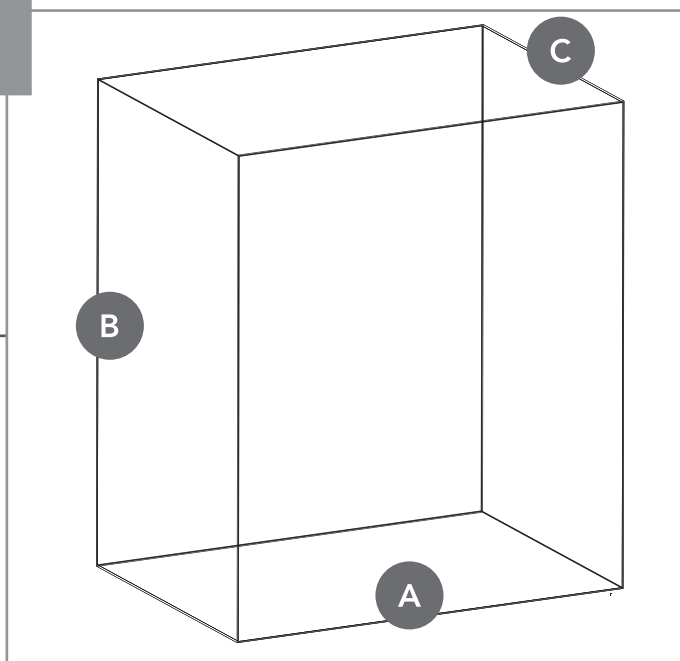

DESCRIÇÃO: COIFA ADRIA INOX CONNECT 90 CM
 MODELO: CFP-ADR-90-XX-2ATB

DIMENSÕES DE REFERÊNCIA DO PRODUTO

Medidas em Milímetros

A = 900
 B = 560 - 1040
 C = 500

Legenda

A = Largura
 B = Altura
 C = Profundidade

DIMENSÕES DE REFERÊNCIA DA RESERVA DE ESPAÇO

Medidas em Milímetros

A = 900
 B = 700 - 800
 C = 500

AVISO:

A abertura de passagem do tubo flexível com o diâmetro de 170 mm.