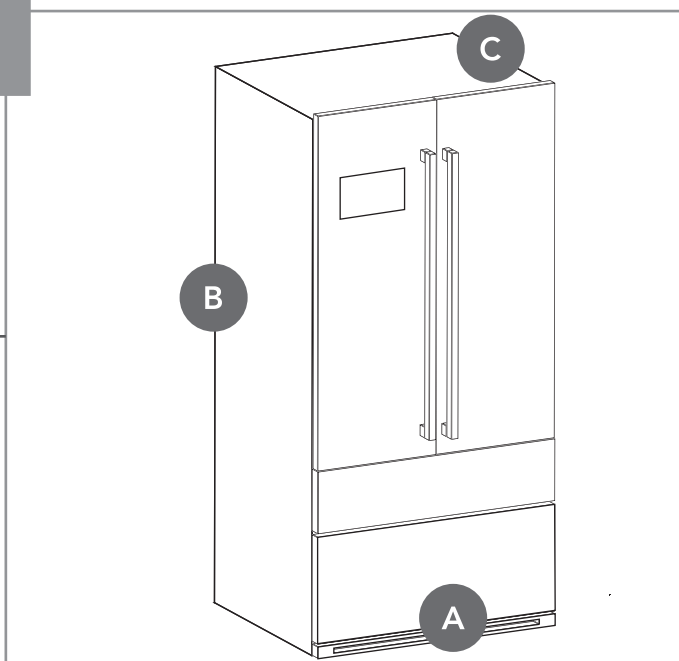

DESCRIÇÃO: REFRIGERADOR FRENCH DOOR 653 LITROS
 MODELO: RF-FD-653-XX-2VSA

DIMENSÕES DE REFERÊNCIA DO PRODUTO

Medidas em Milímetros

- A = 910
- B = 1850
- C = 750

Legenda

- A = Largura
- B = Altura
- C = Profundidade

DIMENSÕES DE REFERÊNCIA DA RESERVA DE ESPAÇO

Medidas em Milímetros

- A = 1010
- B = 1950
- C = 825