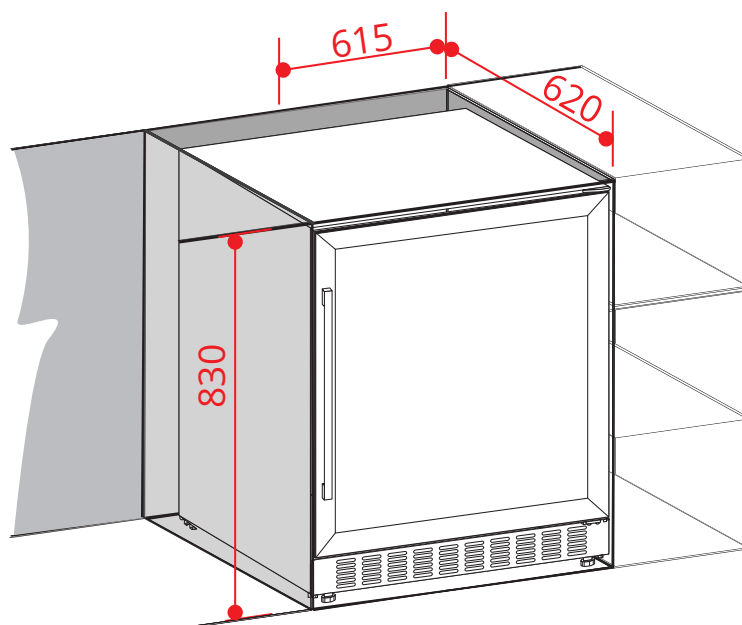

ADEGA 45 GARRAFAS DUAL ZONE
BUILT-IN CONNECT

Medidas em milímetros

Pés niveladores (ajustáveis)

Caso necessário utilize os pés niveladores localizados na parte frontal e traseira para nivelar o produto.