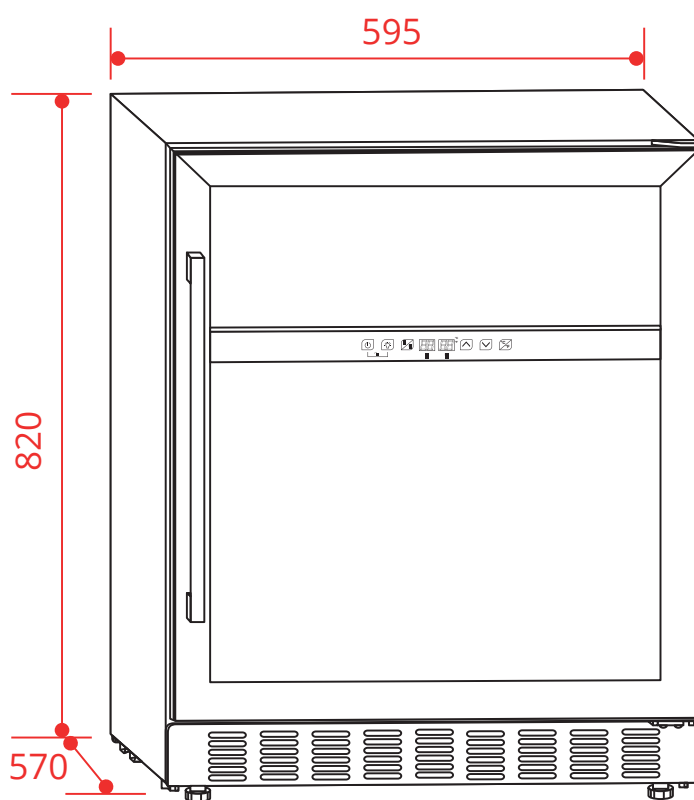

ADEGA 45 GARRAFAS DUAL ZONE
BUILT-IN CONNECT

Medidas em milímetros

Pés niveladores (ajustáveis)

Caso necessário utilize os pés niveladores localizados na parte frontal e traseira para nivelar o produto.