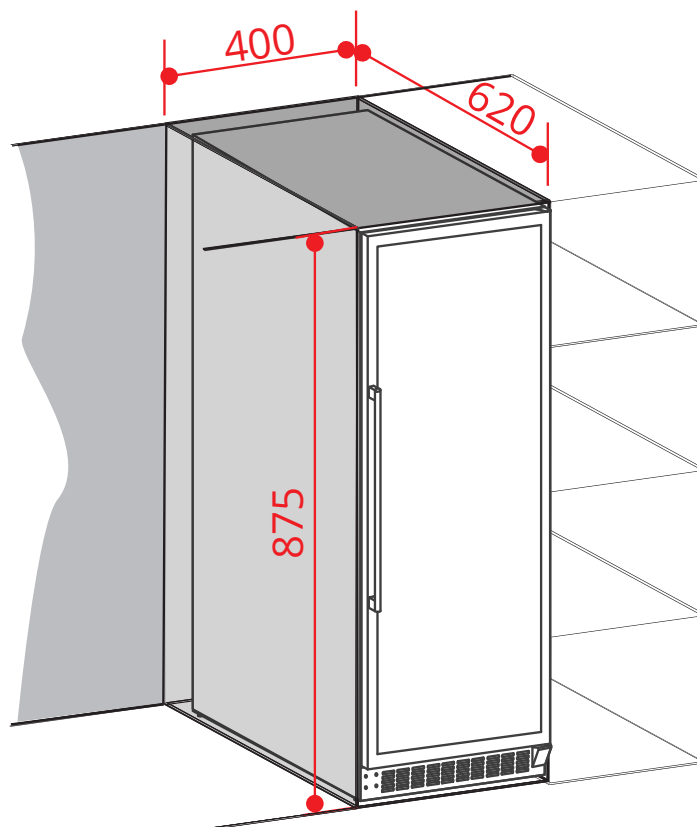

ADEGA 26 GARRAFAS
DUAL ZONE BUILT-IN CONNECT

Medidas em milímetros

Pés niveladores (ajustáveis)
Caso necessário utilize os pés niveladores
localizados na parte frontal e traseira para
nivelar o produto.