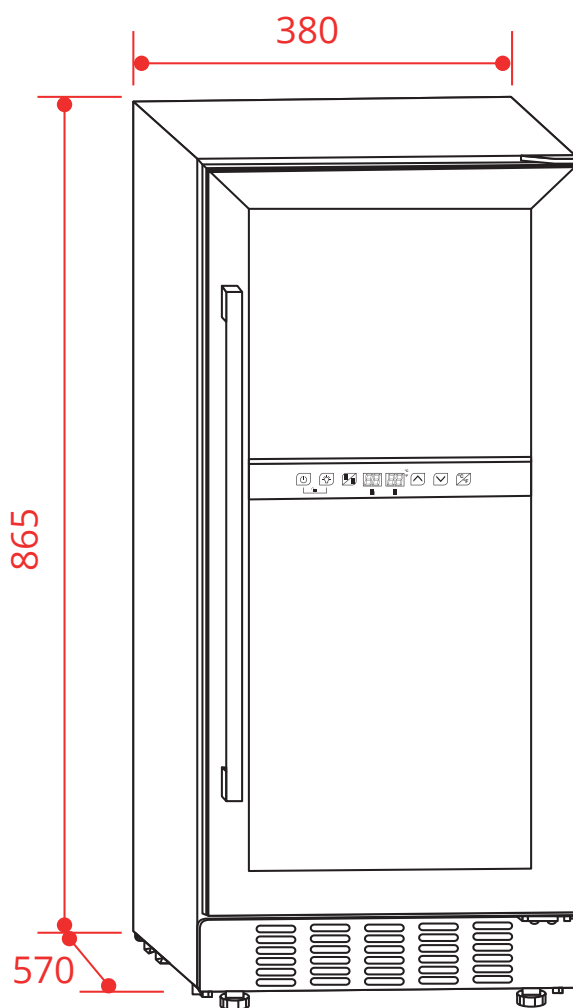

ADEGA 26 GARRAFAS
DUAL ZONE BUILT-IN CONNECT

Medidas em milímetros

Pés niveladores (ajustáveis)
Caso necessário utilize os pés niveladores
localizados na parte frontal e traseira para
nivelar o produto.