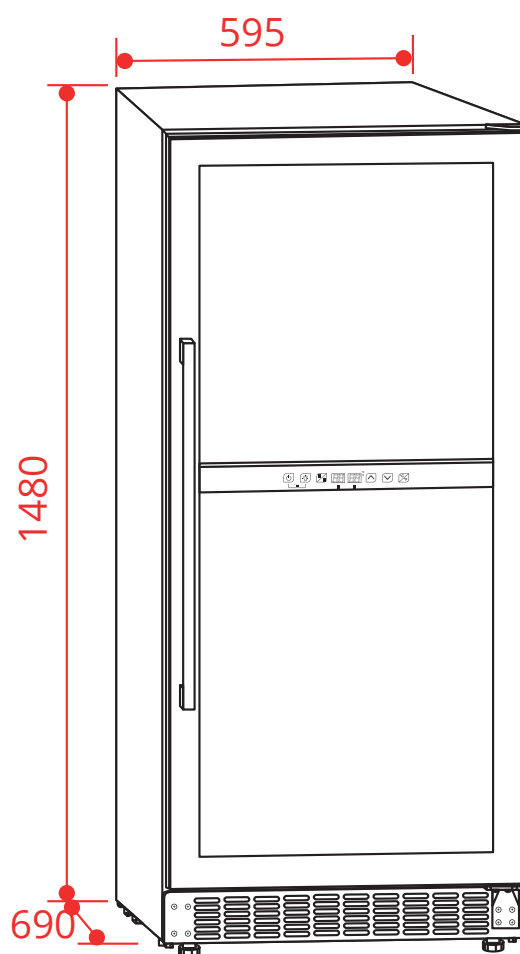

ADEGA 122 GARRAFAS DUAL ZONE
BUILT-IN CONNECT

Medidas em milímetros

Pés niveladores (ajustáveis)
Caso necessário utilize os pés niveladores
localizados na parte frontal e traseira para
nivelar o produto.