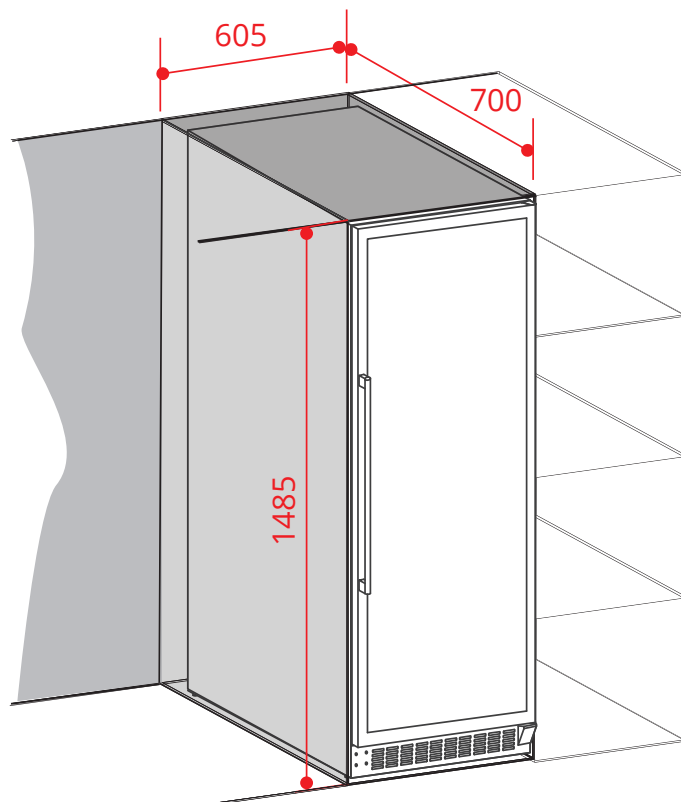

ADEGA 122 GARRAFAS DUAL ZONE
BUILT-IN CONNECT

Medidas em milímetros

Pés niveladores (ajustáveis)
Caso necessário utilize os pés niveladores
localizados na parte frontal e traseira para
nivelar o produto.