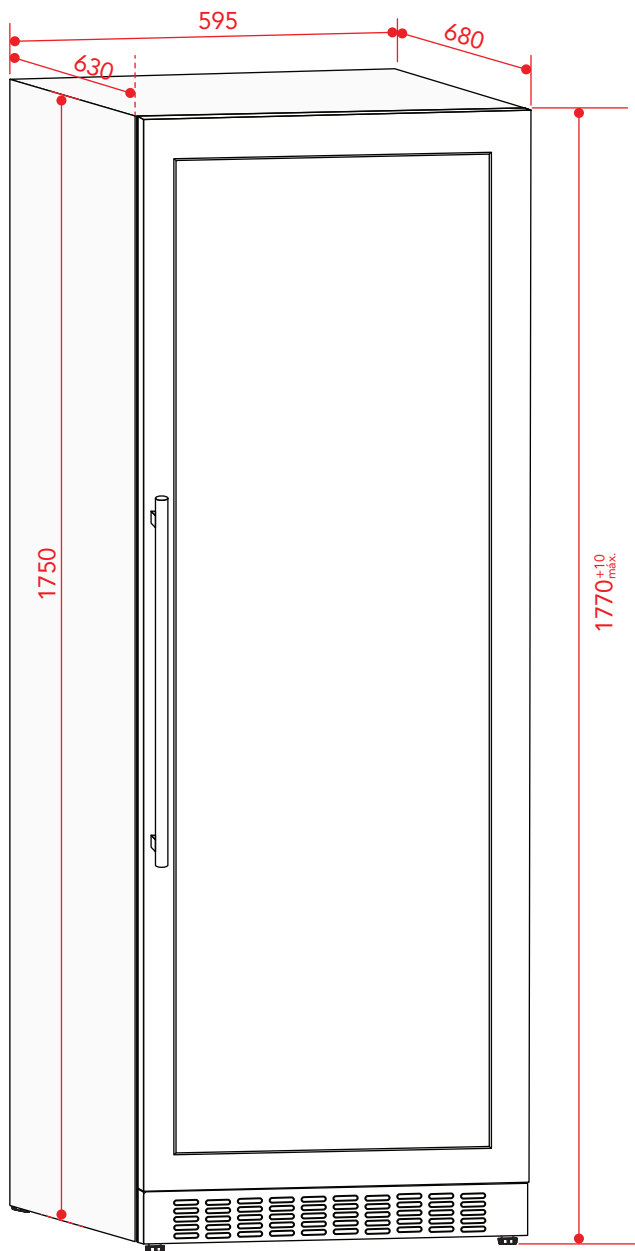

BEER CENTER 424 LITROS
BUILT-IN CONNECT

Medidas em milímetros

Requisitos de Espaço e Localização

As dimensões para o nicho, devem estar de acordo com as descrições informadas neste manual. Devem ser observadas as dimensões mínimas de espaço necessárias para a instalação do Beer Center.