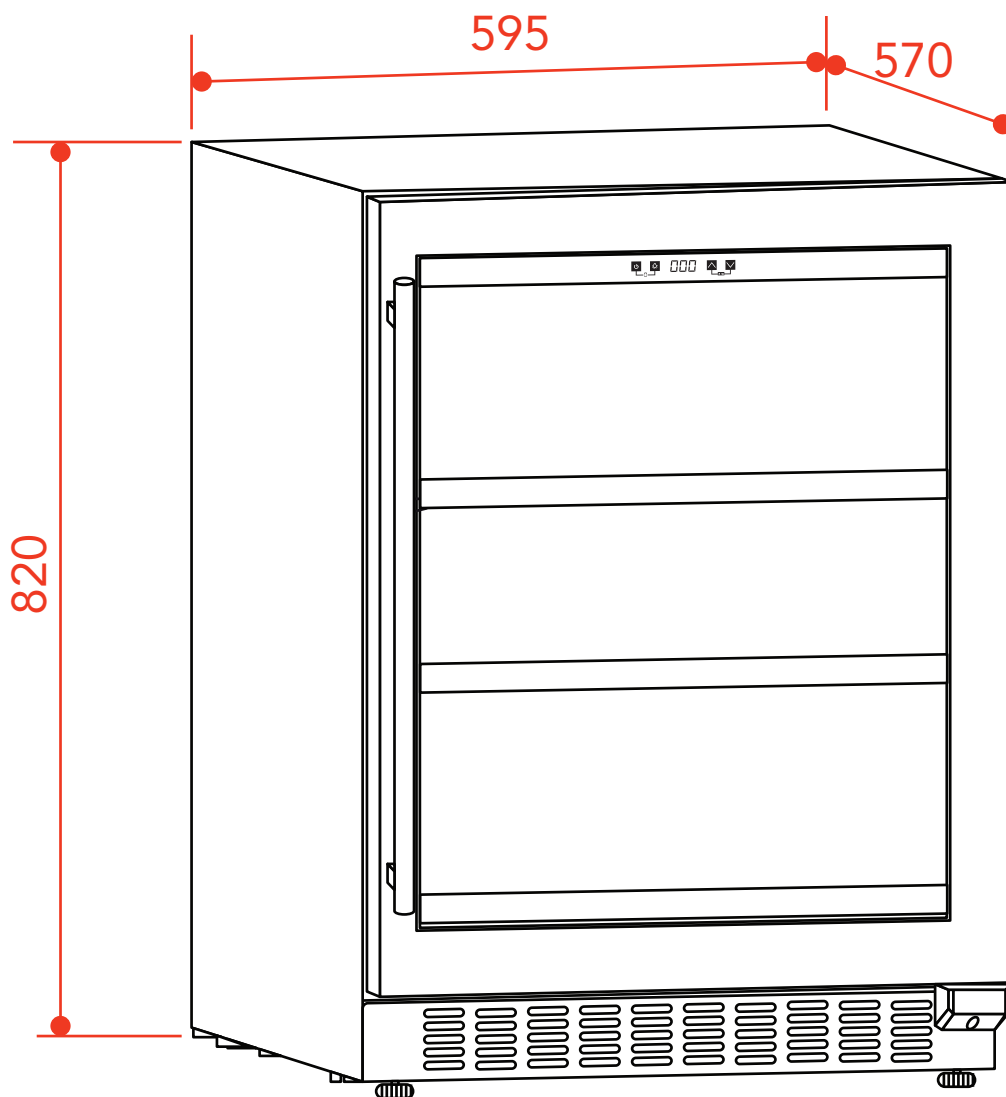

BEER CENTER 135 LITROS  
BUILT-IN CONNECT

Medidas em milímetros