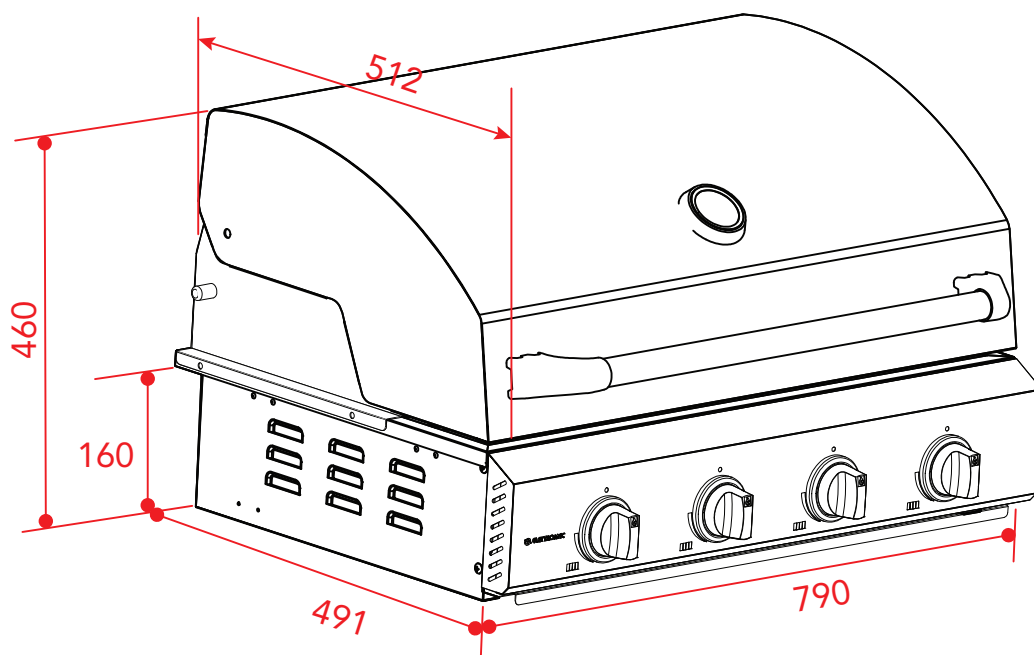

CHURRASQUEIRA INOX GÁS 75 CM

Medidas em milímetros

Dimensões do Nicho

Nicho de instalação do cilindro (botijão) de gás. A porta deve ser sem trava.

NOTA: Furação para passagem do flexível metálico de gás. Recomendamos que um registro de gás esteja instalado em local de fácil acesso, posicionado fora do nicho da Churrasqueira em uma distância segura do fogo para manuseio em segurança em caso de acidentes.