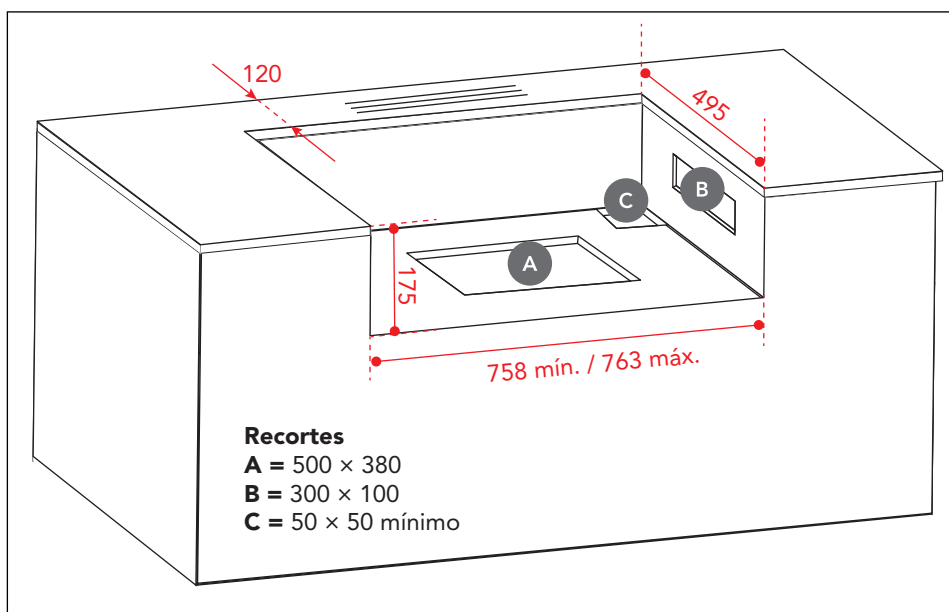

CHURRASQUEIRA INOX GÁS 75 CM

Medidas em milímetros

Dimensões do Nicho

Nicho de instalação do cilindro (botijão) de gás. A porta deve ser sem trava.

NOTA: Furação para passagem do flexível metálico de gás. Recomendamos que um registro de gás esteja instalado em local de fácil acesso, posicionado fora do nicho da Churrasqueira em uma distância segura do fogo para manuseio em segurança em caso de acidentes.