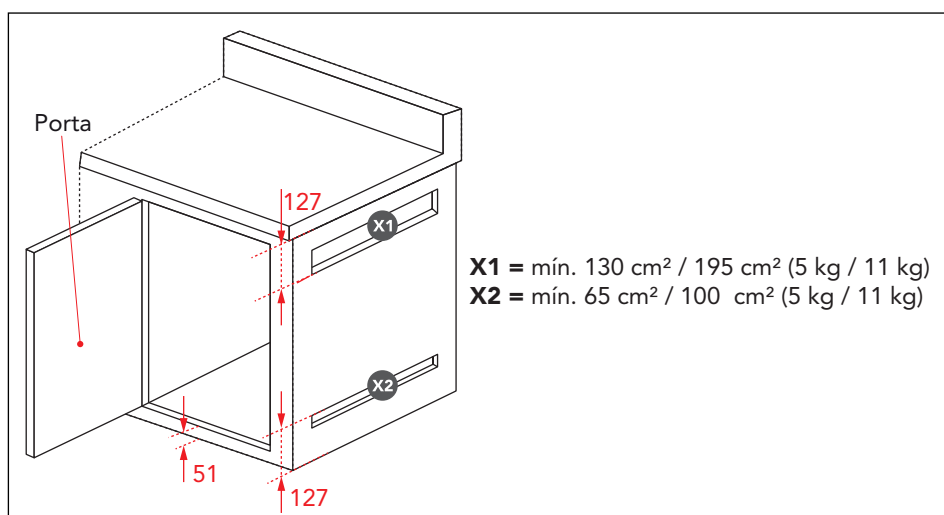

CHURRASQUEIRA INOX GÁS 75 CM

Medidas em milímetros

Dimensões do Nicho

Nicho de instalação do cilindro (botijão) de gás. A porta deve ser sem trava.

NOTA: Furação para passagem do flexível metálico de gás. Recomendamos que um registro de gás esteja instalado em local de fácil acesso, posicionado fora do nicho da Churrasqueira em uma distância segura do fogo para manuseio em segurança em caso de acidentes.