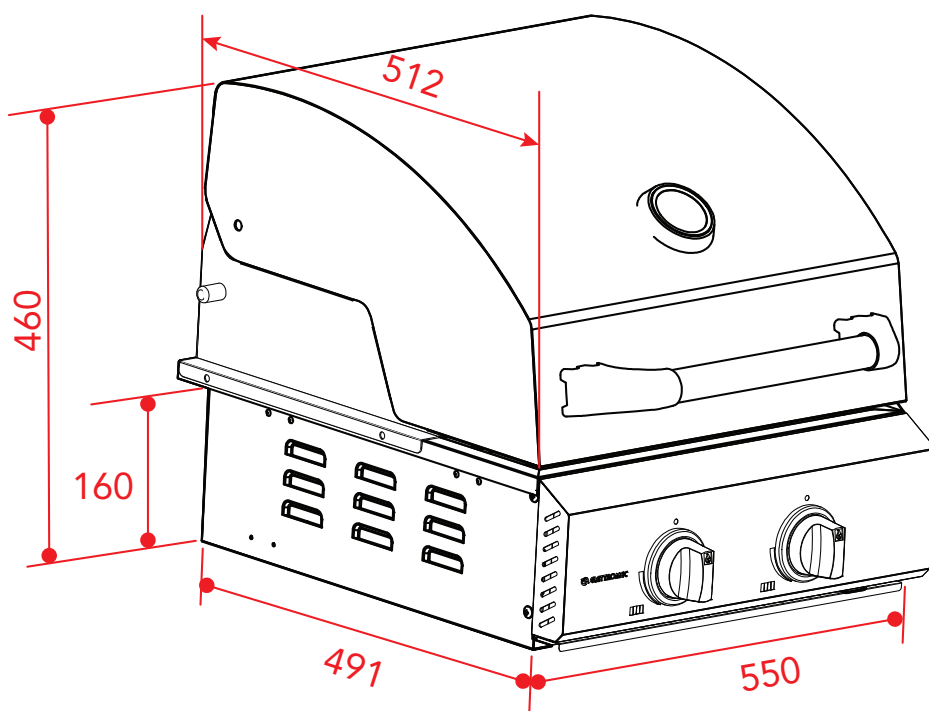

CHURRASQUEIRA INOX GÁS 55 CM

Medidas em milímetros

Dimensões do Nicho

Nicho de instalação do cilindro (botijão) de gás. A porta deve ser sem trava.

NOTA: Furação para passagem do flexível metálico de gás. Recomendamos que um registro de gás esteja instalado em local de fácil acesso, posicionado fora do nicho da Churrasqueira em uma distância segura do fogo para manuseio em segurança em caso de acidentes.