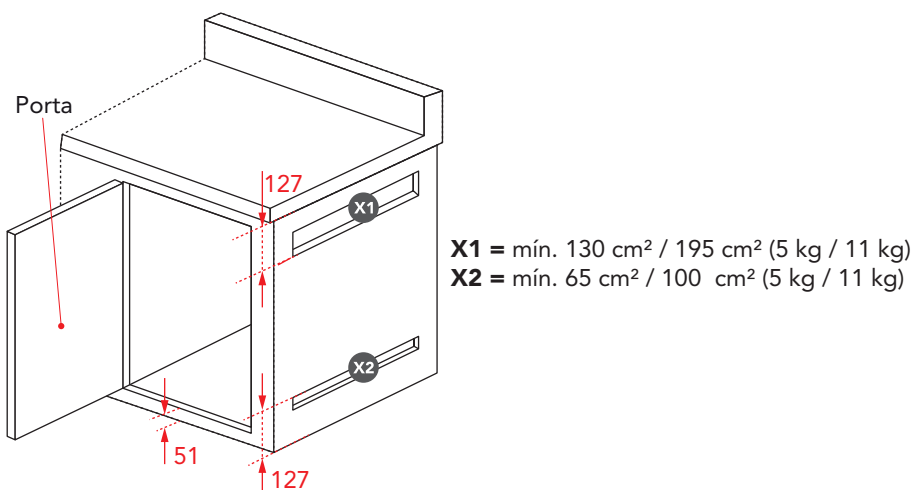

CHURRASQUEIRA INOX GÁS 55 CM

Medidas em milímetros

Dimensões do Nicho

Nicho de instalação do cilindro (botijão) de gás. A porta deve ser sem trava.

NOTA: Furação para passagem do flexível metálico de gás. Recomendamos que um registro de gás esteja instalado em local de fácil acesso, posicionado fora do nicho da Churrasqueira em uma distância segura do fogo para manuseio em segurança em caso de acidentes.