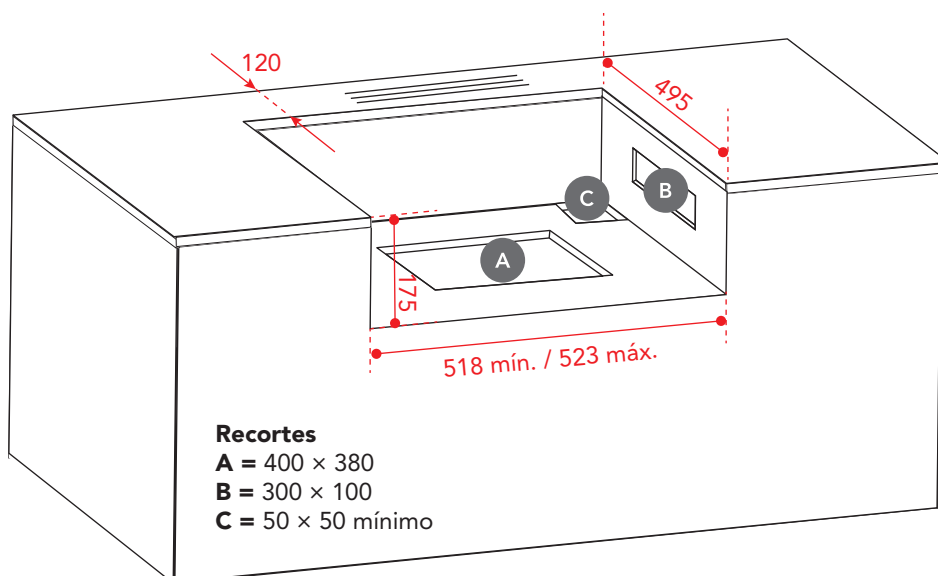

CHURRASQUEIRA INOX GÁS 55 CM

Medidas em milímetros

Dimensões do Nicho

Nicho de instalação do cilindro (botijão) de gás. A porta deve ser sem trava.

NOTA: Furação para passagem do flexível metálico de gás. Recomendamos que um registro de gás esteja instalado em local de fácil acesso, posicionado fora do nicho da Churrasqueira em uma distância segura do fogo para manuseio em segurança em caso de acidentes.