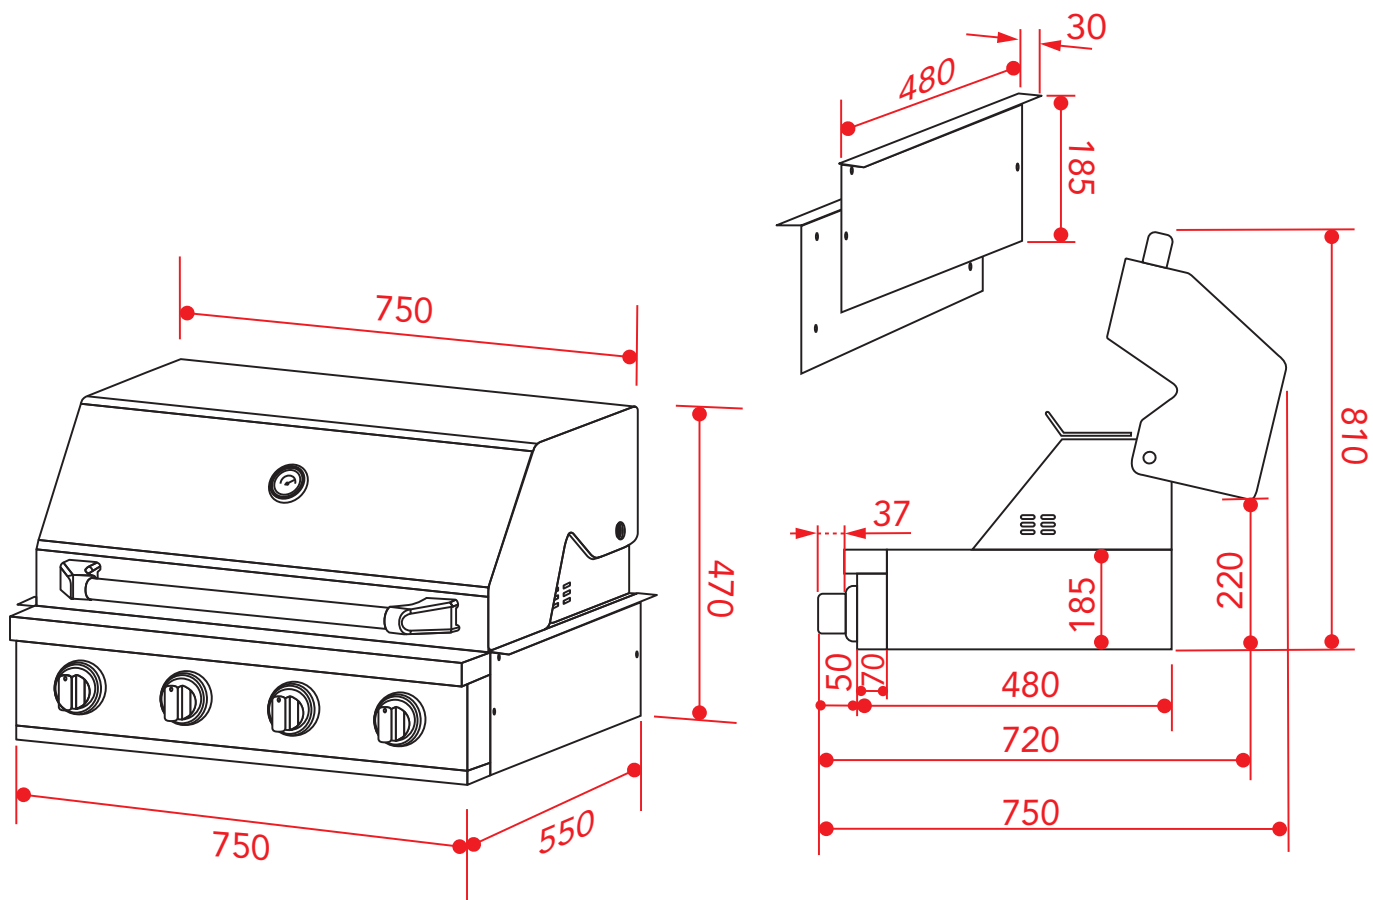

**CHURRASQUEIRA PROFESSIONAL GÁS 75 CM**

Medidas em milímetros

**NOTA:** \* Furação para passagem do flexível metálico de gás. (saída lateral opcional).

OPÇÃO 1 - Localizado na base da pedra com 100 mm de distância da lateral e 100 mm de distância do fundo.

OPÇÃO 2 - Localizado na pedra vertical do fundo com 100 mm de distância da lateral e 50 mm de distância acima da base.

Recomendamos que um registro de gás esteja instalado em local de fácil acesso, posicionado fora do nicho da churrasqueira em uma distância segura do fogo para manuseio em segurança em caso de acidentes.

**ADVERTÊNCIA:**

A mangueira metálica flexível não deve entrar em contato com qualquer parte do móvel (Ex.: Gavetas, armários) e não deve passar por áreas de estocagem.

O produto é equipado com um tubo metálico flexível com porca de conexão 3/8" cônica, localizado no lado direito na parte traseira, para conexão de gás.

Que deverá ser feita com mangueira metálica flexível com conexão para a porca de 3/8" cônica.