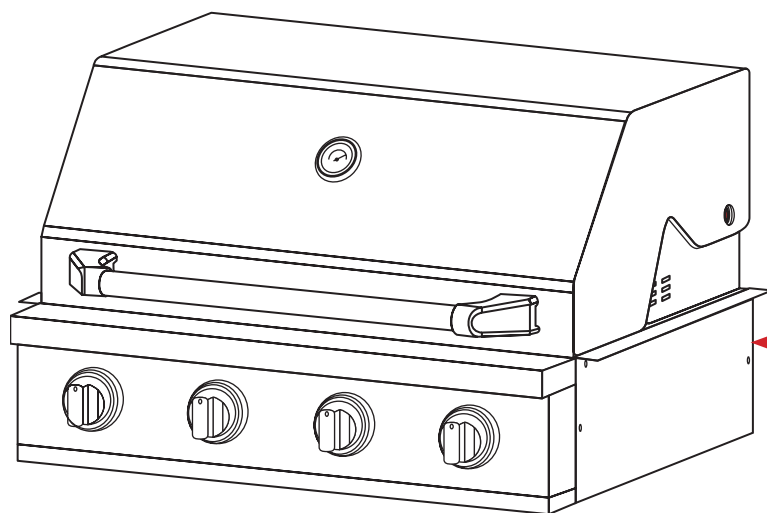

**CHURRASQUEIRA PROFESSIONAL GÁS 75 CM**

Medidas em milímetros

**NOTA:** \* Furação para passagem do flexível metálico de gás. (saída lateral opcional).

OPÇÃO 1 - Localizado na base da pedra com 100 mm de distância da lateral e 100 mm de distância do fundo.

OPÇÃO 2 - Localizado na pedra vertical do fundo com 100 mm de distância da lateral e 50 mm de distância acima da base.

Recomendamos que um registro de gás esteja instalado em local de fácil acesso, posicionado fora do nicho da churrasqueira em uma distância segura do fogo para manuseio em segurança em caso de acidentes.

**ADVERTÊNCIA:**

A mangueira metálica flexível não deve entrar em contato com qualquer parte do móvel (Ex.: Gavetas, armários) e não deve passar por áreas de estocagem.

O produto é equipado com um tubo metálico flexível com porca de conexão 3/8" cônica, localizado no lado direito na parte traseira, para conexão de gás.

Que deverá ser feita com mangueira metálica flexível com conexão para a porca de 3/8" cônica.