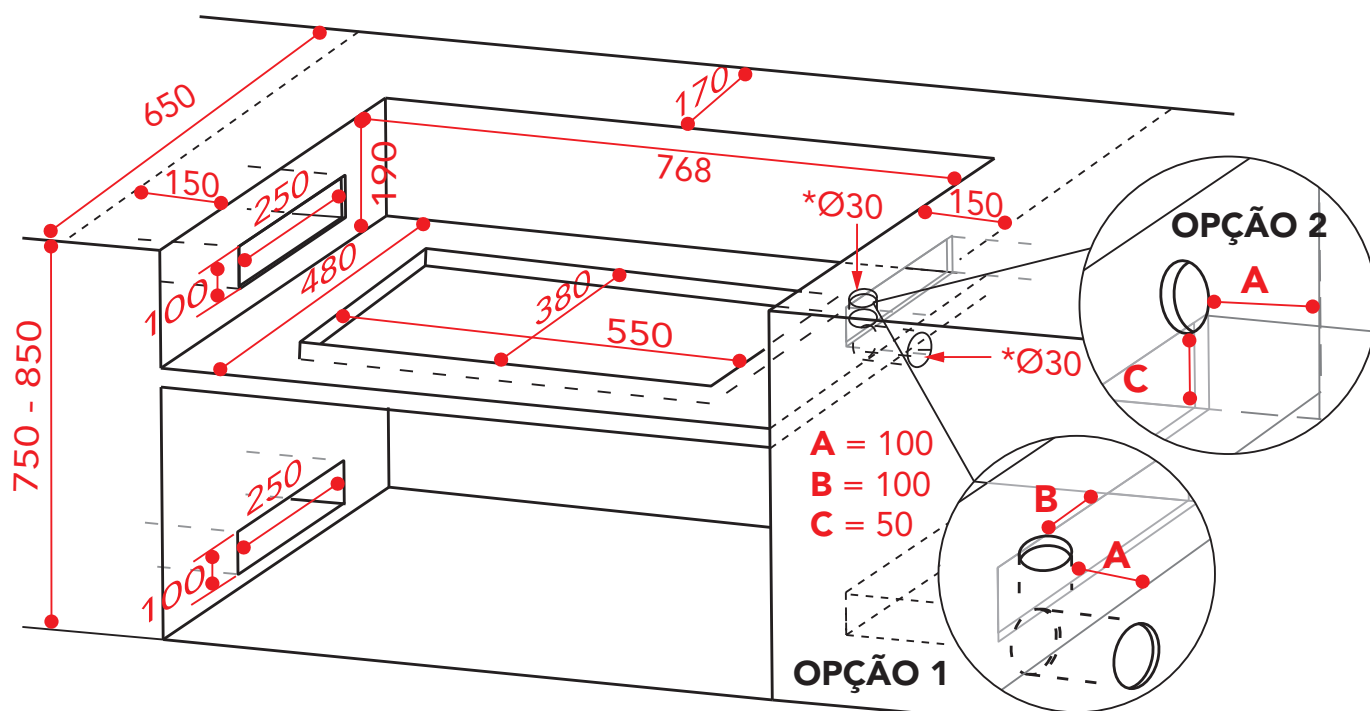

**CHURRASQUEIRA PROFESSIONAL GÁS 75 CM**

Medidas em milímetros

**NOTA:** \* Furação para passagem do flexível metálico de gás. (saída lateral opcional).

OPÇÃO 1 - Localizado na base da pedra com 100 mm de distância da lateral e 100 mm de distância do fundo.

OPÇÃO 2 - Localizado na pedra vertical do fundo com 100 mm de distância da lateral e 50 mm de distância acima da base.

Recomendamos que um registro de gás esteja instalado em local de fácil acesso, posicionado fora do nicho da churrasqueira em uma distância segura do fogo para manuseio em segurança em caso de acidentes.

**ADVERTÊNCIA:**

A mangueira metálica flexível não deve entrar em contato com qualquer parte do móvel (Ex.: Gavetas, armários) e não deve passar por áreas de estocagem.

O produto é equipado com um tubo metálico flexível com porca de conexão 3/8" cônica, localizado no lado direito na parte traseira, para conexão de gás.

Que deverá ser feita com mangueira metálica flexível com conexão para a porca de 3/8" cônica.