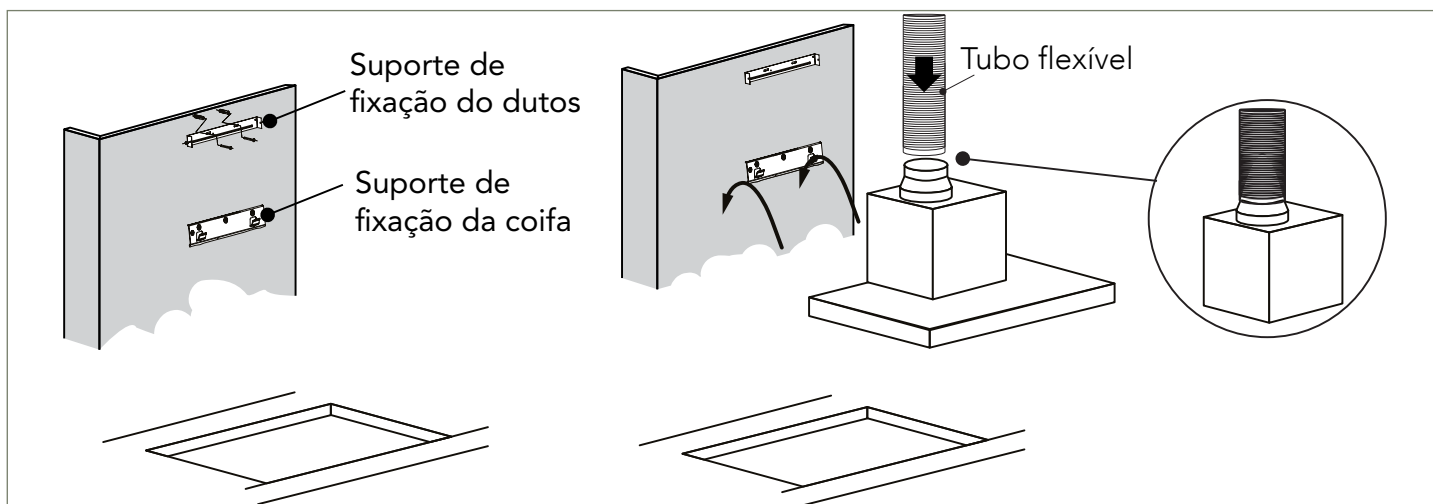

## ADRIA PAREDE 90 CM

CFP-ADR-90-XX-2ATA

22-07 - V1-R1

## ADRIA PAREDE 90 CM

CFP-ADR-90-XX-2ATA

- Faça uma abertura de passagem do tubo flexível com o diâmetro de 170 mm para a utilização do **Modo Exaustão**.
- A coifa deverá ser instalada a uma altura mínima de 700 mm e máxima de 800 mm dos queimadores do cooktop, fogão.
- Faça 3 furos de Ø8 mm utilizando o suporte de fixação da coifa como guia e com a altura de instalação acertada, mantenha-o nivelado e insira as buchas nos furos.