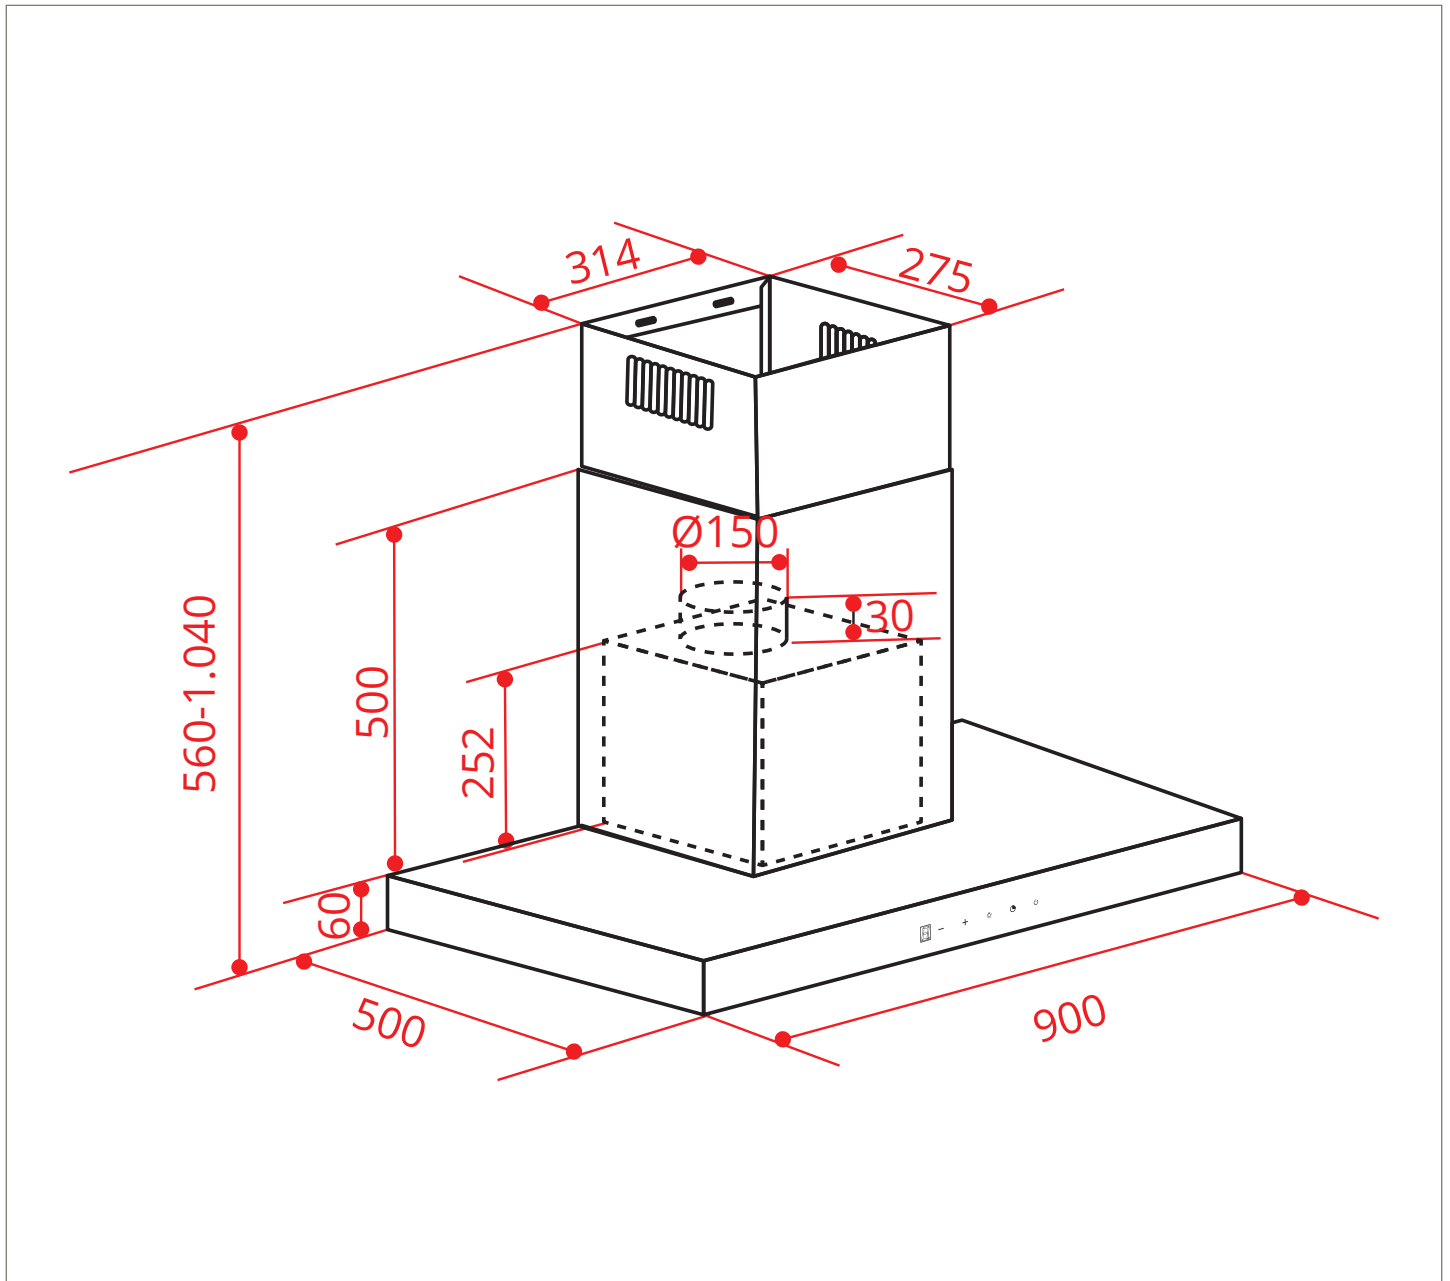

## ADRIA PAREDE 90 CM

CFP-ADR-90-XX-2ATA

22-07 - V1-R1

## ADRIA PAREDE 90 CM

CFP-ADR-90-XX-2ATA

- Faça uma abertura de passagem do tubo flexível com o diâmetro de 170 mm para a utilização do **Modo Exaustão**.
- A coifa deverá ser instalada a uma altura mínima de 700 mm e máxima de 800 mm dos queimadores do cooktop, fogão.
- Faça 3 furos de Ø8 mm utilizando o suporte de fixação da coifa como guia e com a altura de instalação acertada, mantenha-o nivelado e insira as buchas nos furos.