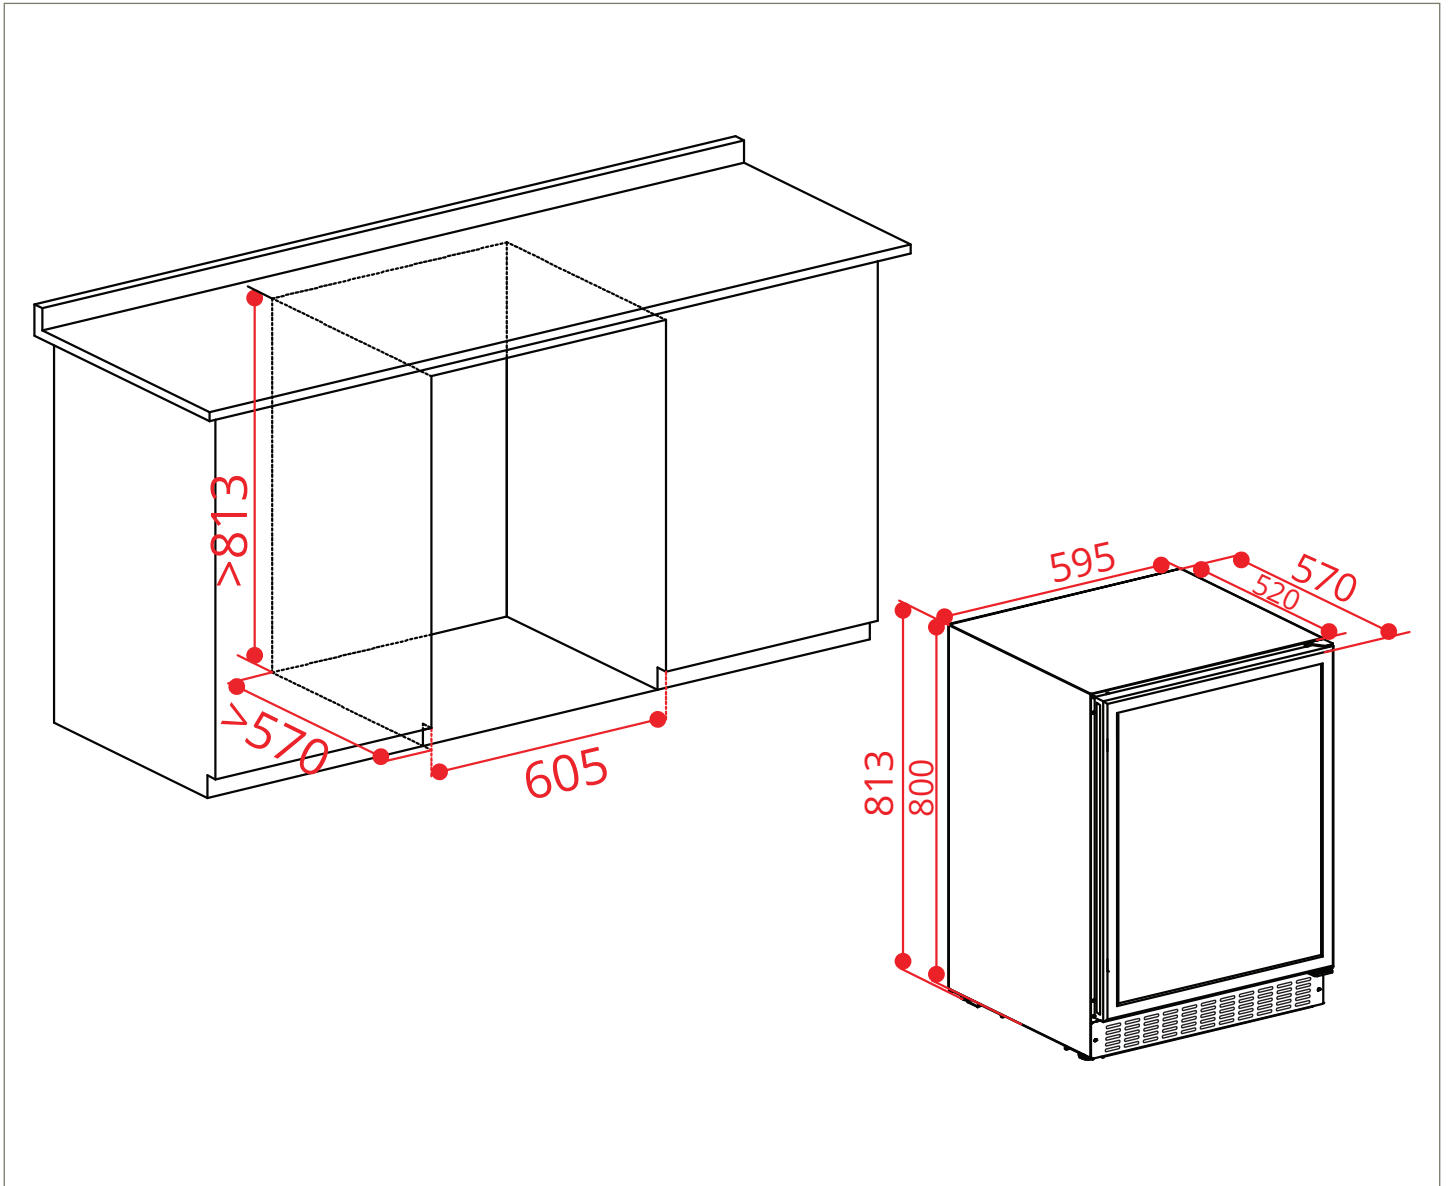

VETRO 40 GARRAFAS 220 V

CV-1BI-40-VT-2VPA

2022-03-16 - V1-R1