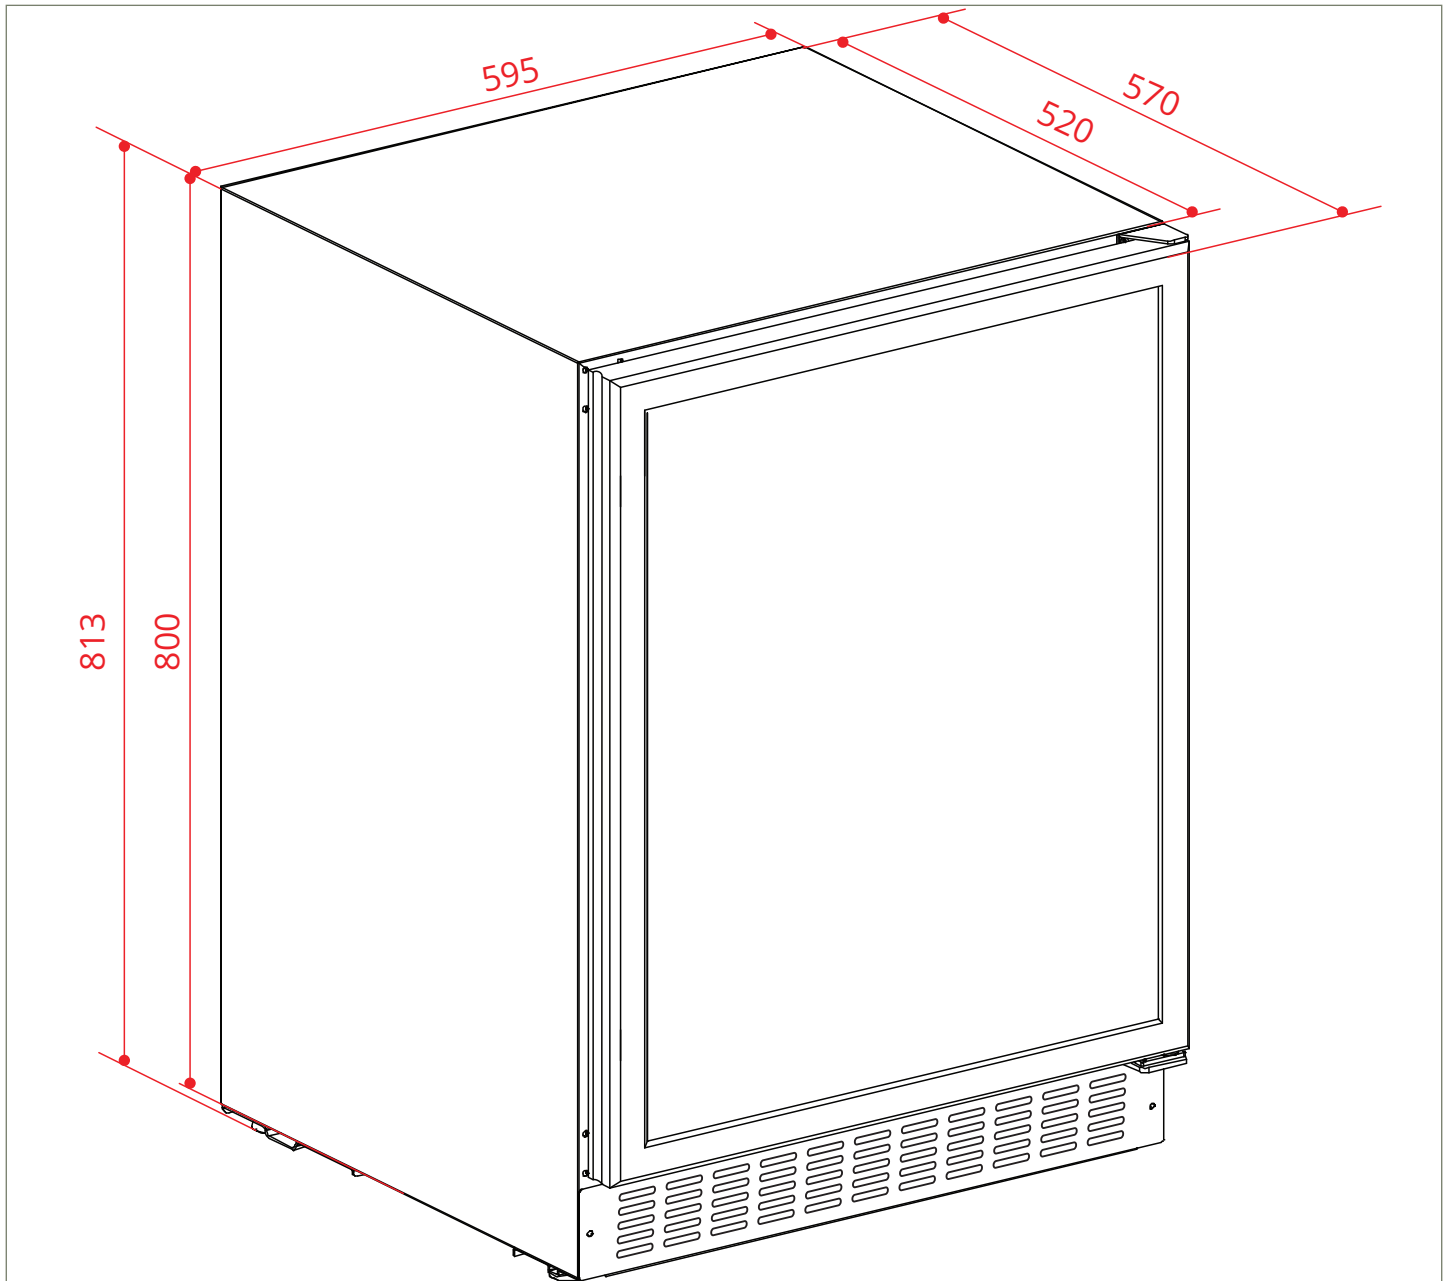

# VETRO 40 GARRAFAS 220 V

CV-1BI-40-VT-2VPA

2022-03-16 - V1-R1