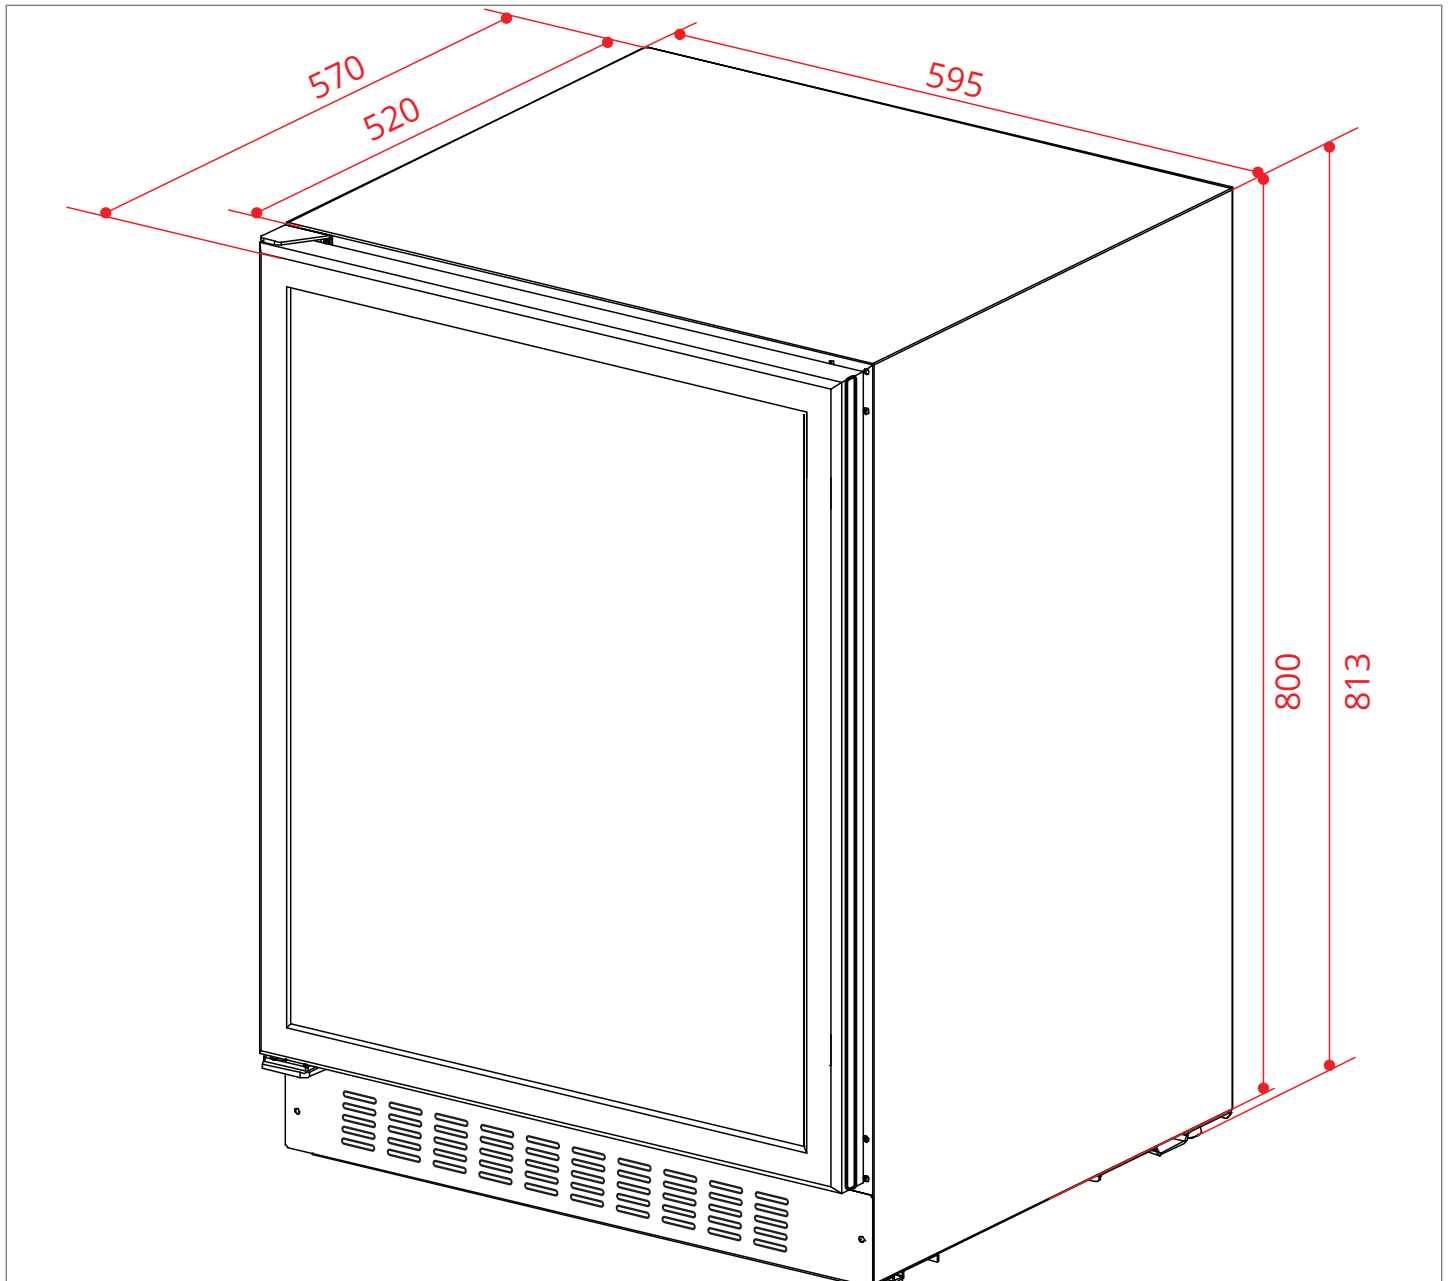

# VETRO 144 LITROS 220 V

BC-BI-144-VT-2VPA

2022-04-29 - V1-R1