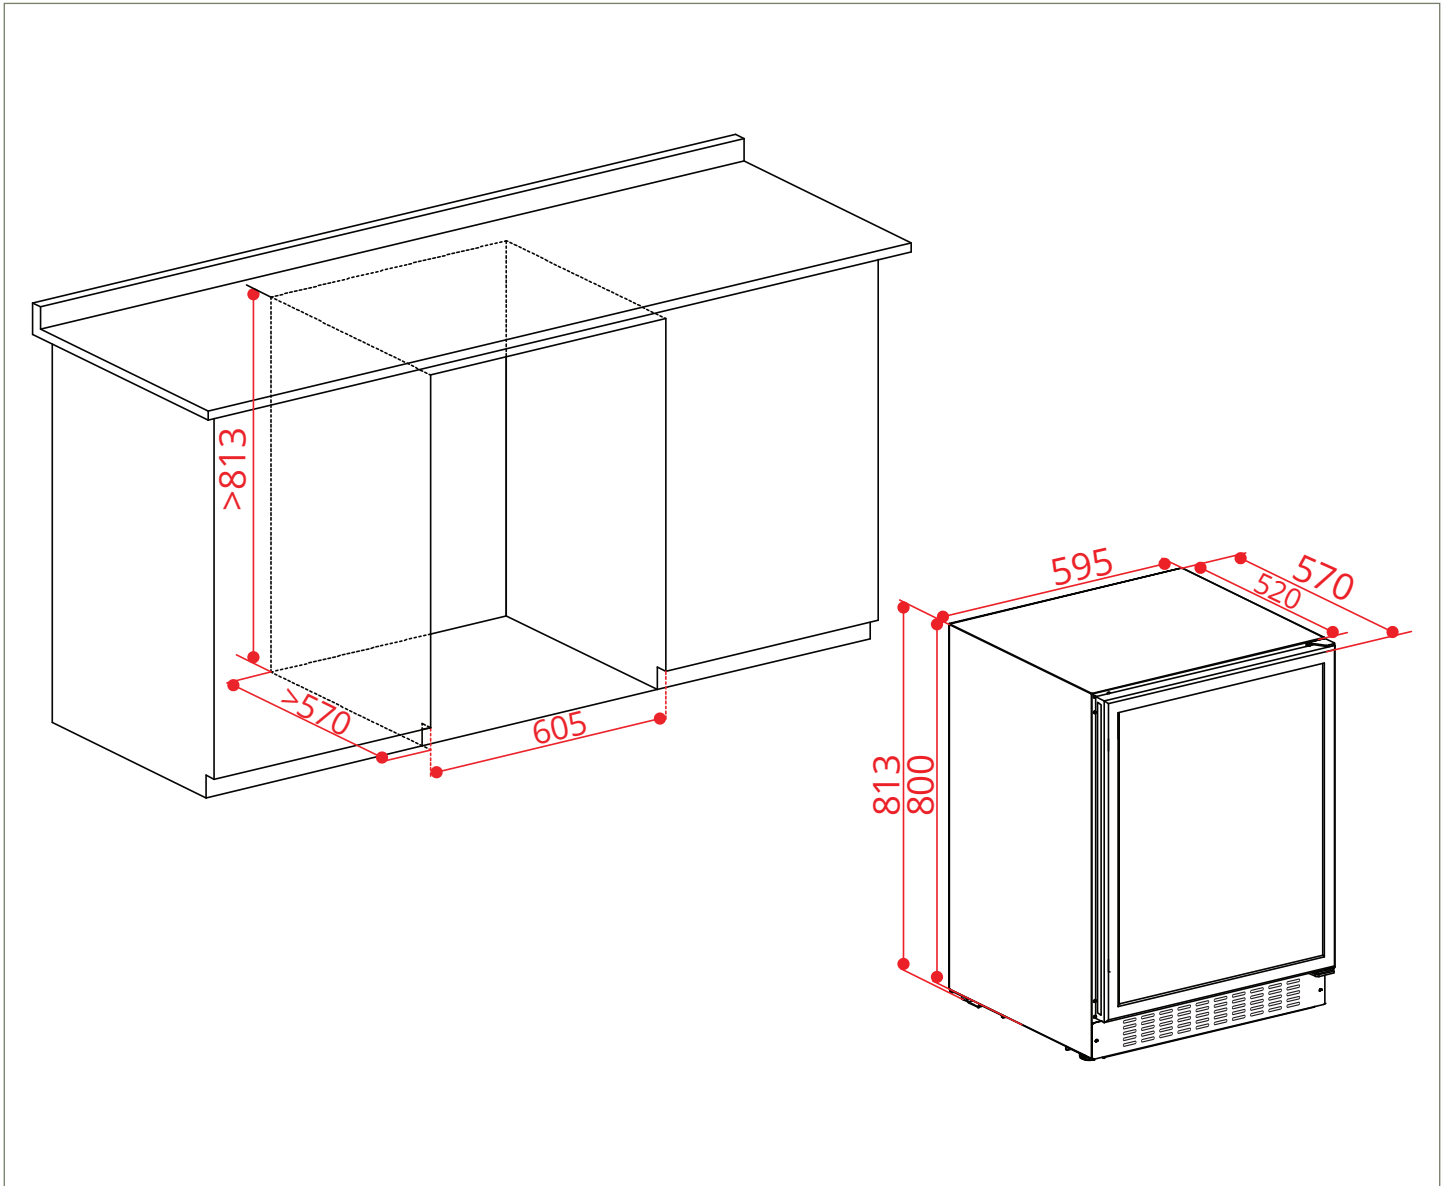

# VETRO 144 LITROS 220 V

BC-BI-144-VT-2VPA

2022-04-29 - V1-R1