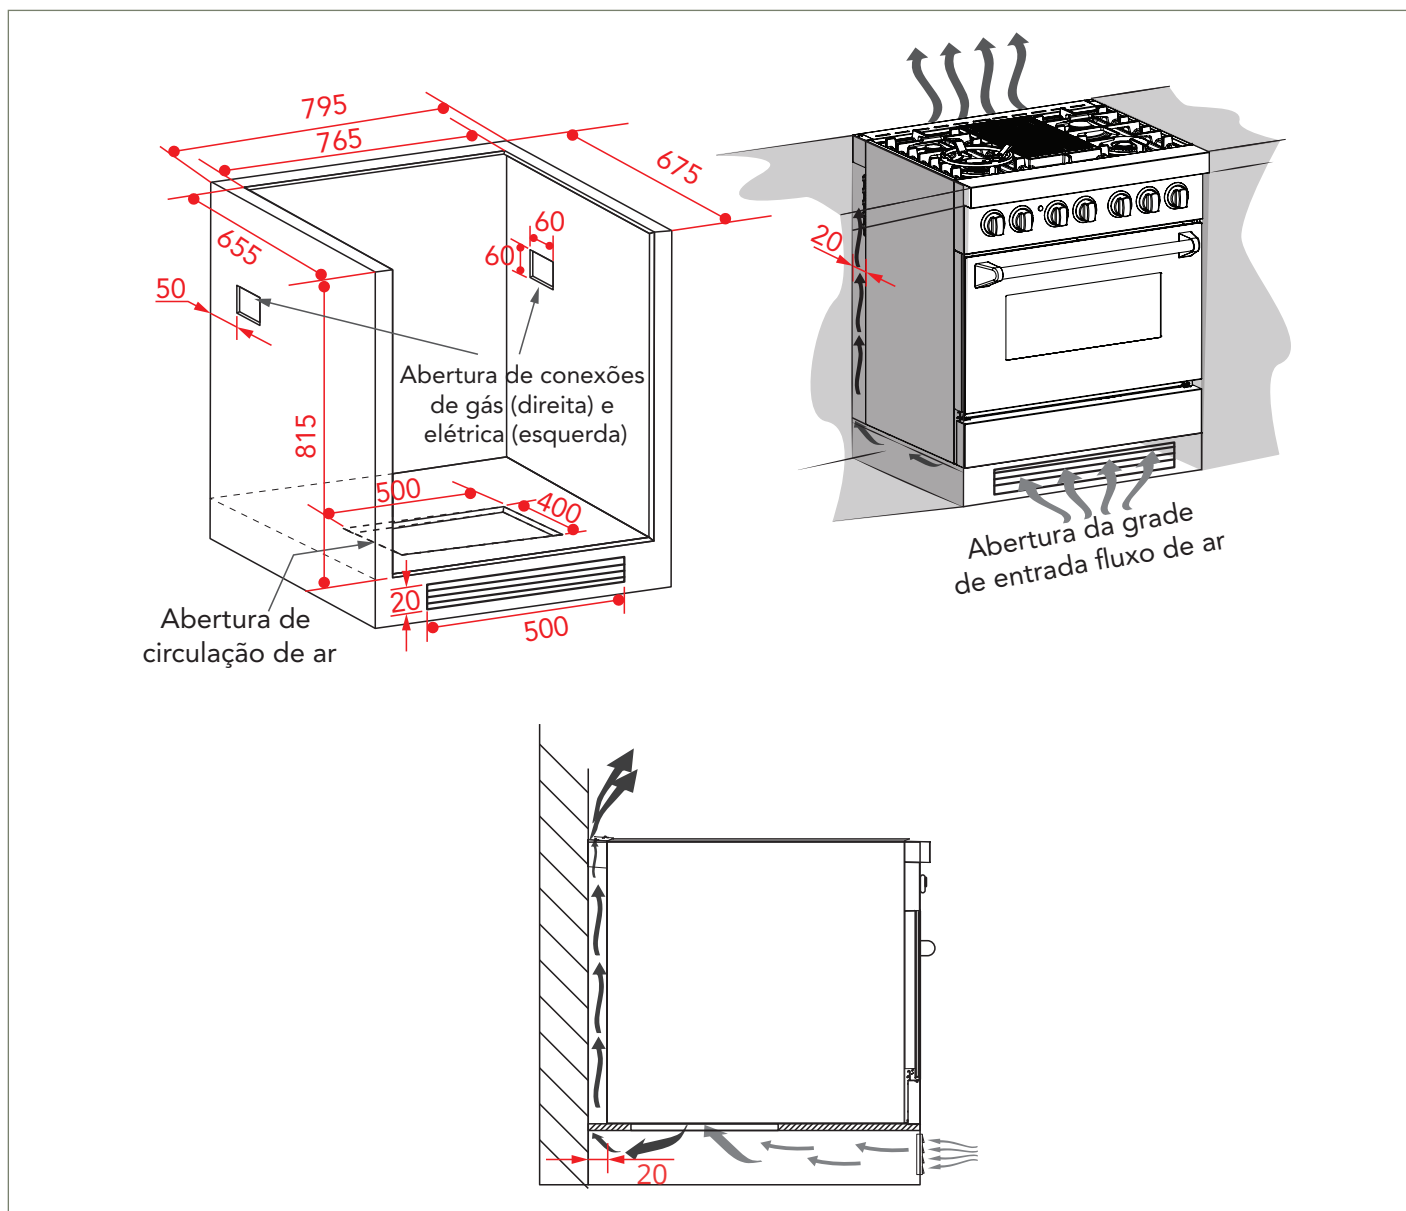

PROFESSIONAL GÁS/ELÉTRICO 75 CM

FGE-5Q-75-XP-2GMA

2022-05-10 - V2-R1

PROFESSIONAL GÁS/ELÉTRICO 75 CM

FGE-5Q-75-XP-2GMA

Devem ser respeitadas as distâncias conforme gabarito com as distâncias mínimas de 15 mm nas laterais e 20 mm na parte traseira.

OBS.: Recomendação de nicho, para instalação com os pés de apoio.

PROFESSIONAL GÁS/ELÉTRICO 75 CM

FGE-5Q-75-XP-2GMA

Devem ser respeitadas as distâncias conforme gabarito com as distâncias mínimas de 15 mm nas laterais e 20 mm na parte traseira.

OBS.: Recomendação de nicho, para instalação com a remoção dos pés de apoio.