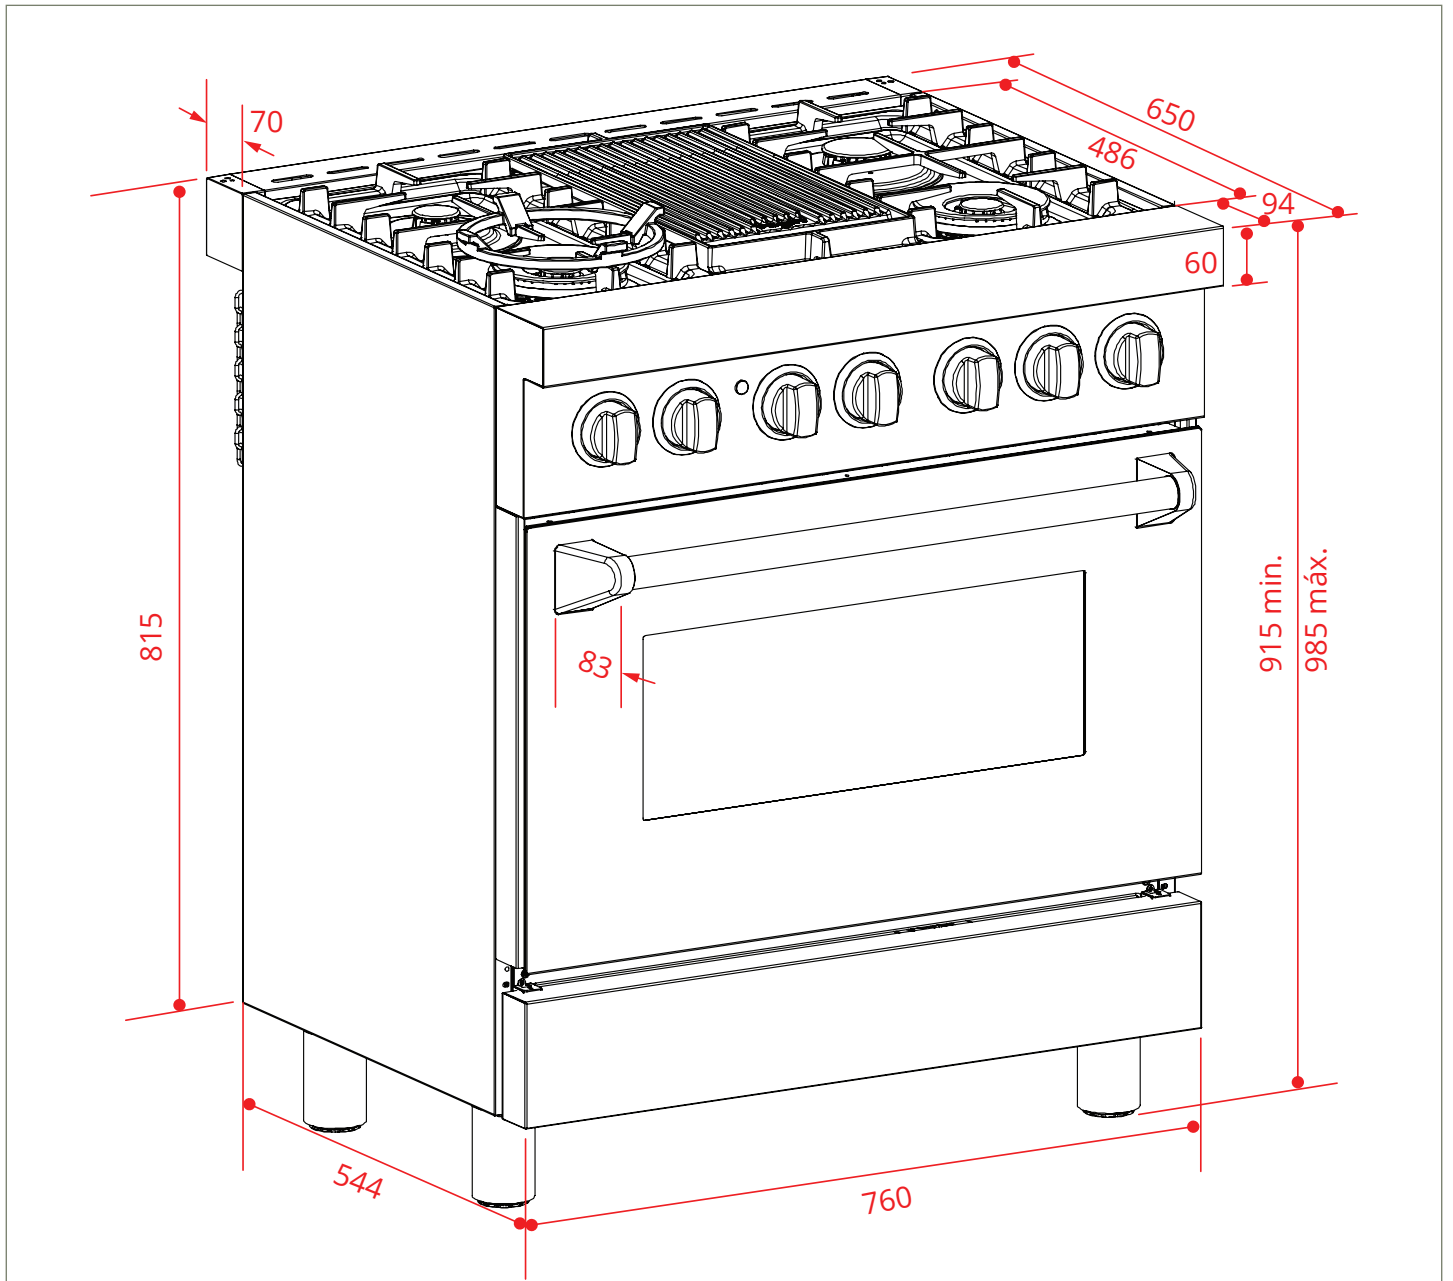

PROFESSIONAL GÁS/ELÉTRICO 75 CM

FGE-5Q-75-XP-2GMA

2022-05-10 - V2-R1

PROFESSIONAL GÁS/ELÉTRICO 75 CM

FGE-5Q-75-XP-2GMA

Devem ser respeitadas as distâncias conforme gabarito com as distâncias mínimas de 15 mm nas laterais e 20 mm na parte traseira.

OBS.: Recomendação de nicho, para instalação com os pés de apoio.

PROFESSIONAL GÁS/ELÉTRICO 75 CM

FGE-5Q-75-XP-2GMA

Devem ser respeitadas as distâncias conforme gabarito com as distâncias mínimas de 15 mm nas laterais e 20 mm na parte traseira.