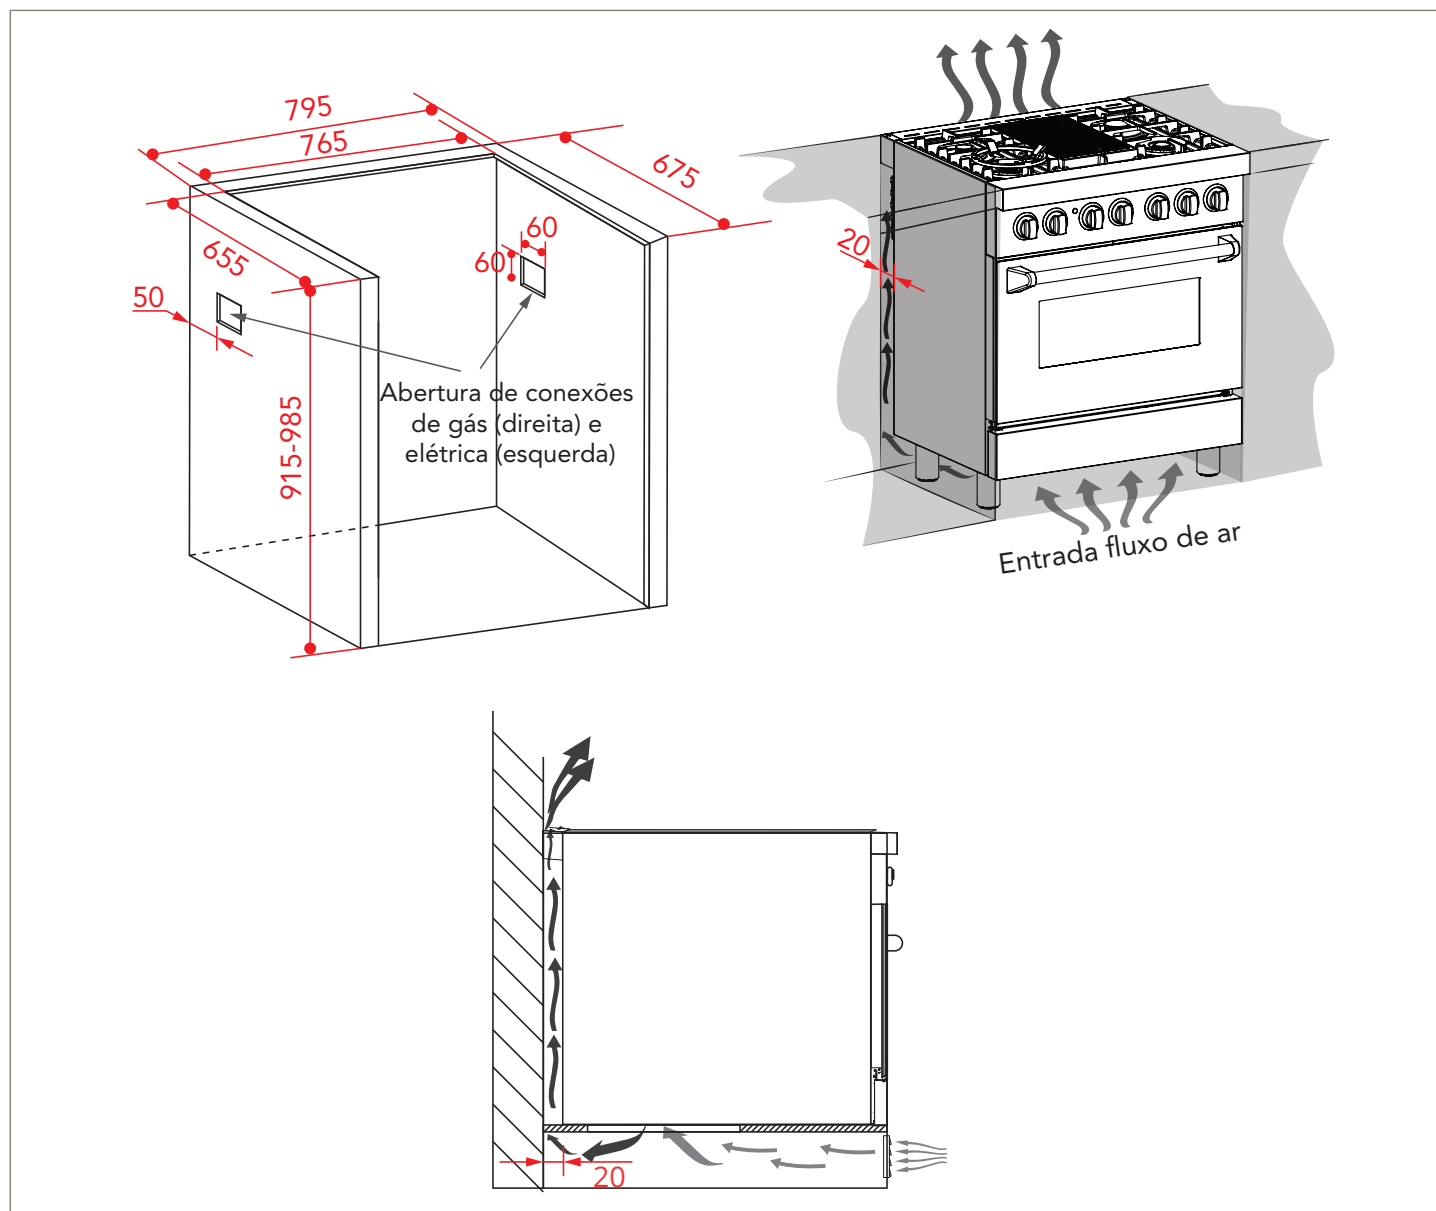

PROFESSIONAL GÁS/ELÉTRICO 75 CM

FGE-5Q-75-XP-2GMA

2022-05-10 - V2-R1

PROFESSIONAL GÁS/ELÉTRICO 75 CM

FGE-5Q-75-XP-2GMA

Devem ser respeitadas as distâncias conforme gabarito com as distâncias mínimas de 15 mm nas laterais e 20 mm na parte traseira.

OBS.: Recomendação de nicho, para instalação com os pés de apoio.

PROFESSIONAL GÁS/ELÉTRICO 75 CM

FGE-5Q-75-XP-2GMA

Devem ser respeitadas as distâncias conforme gabarito com as distâncias mínimas de 15 mm nas laterais e 20 mm na parte traseira.

OBS.: Recomendação de nicho, para instalação com a remoção dos pés de apoio.