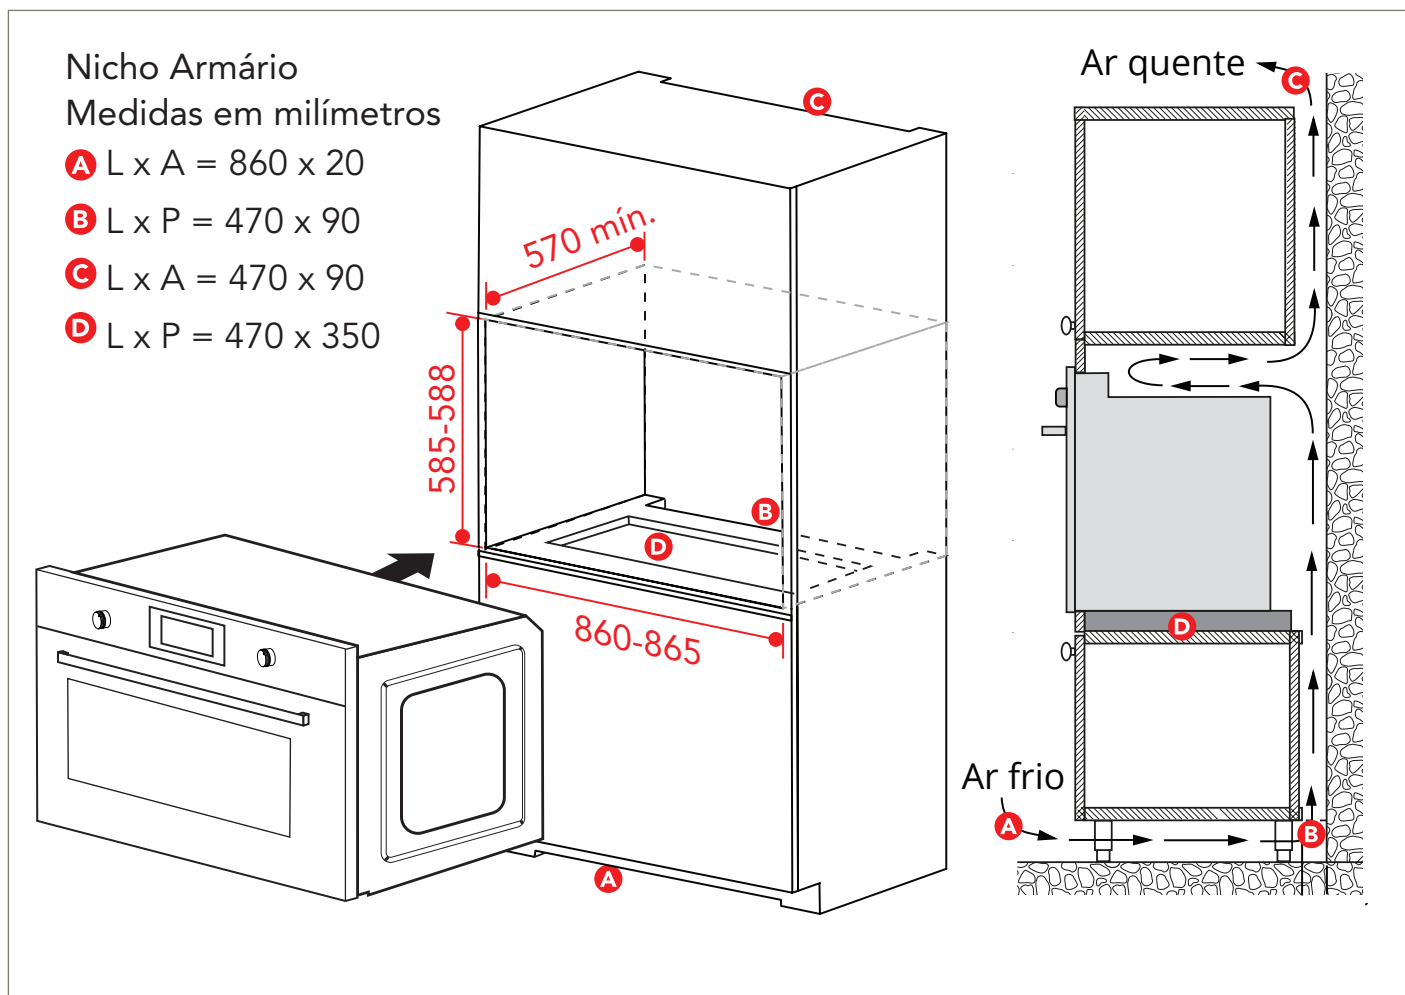

# LUCE MULTIFUNÇÃO ELETRÔNICO 90 CM

FM-EL-90-LC-2LCA

2022-03 - V1-R1

ELETTROMECC

# LUCE MULTIFUNÇÃO ELETRÔNICO 90 CM

FM-EL-90-LC-2LCA