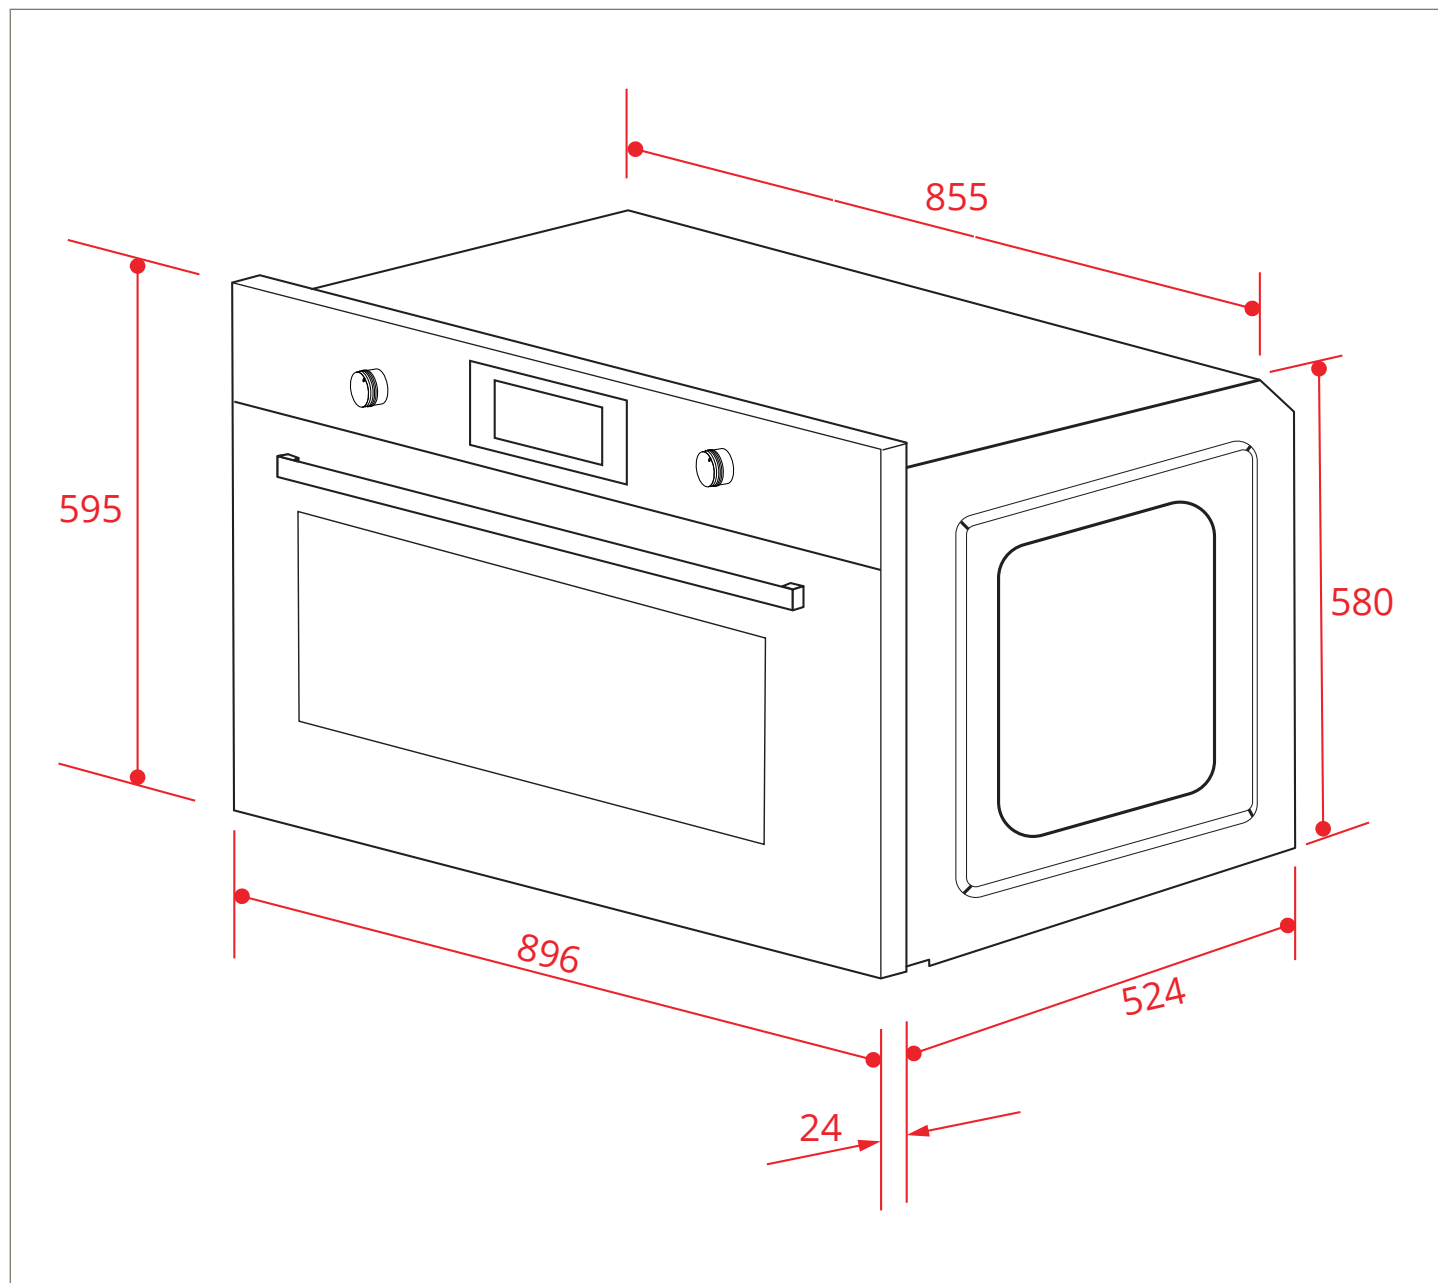

# LUCE MULTIFUNÇÃO ELETRÔNICO 90 CM

FM-EL-90-LC-2LCA

2022-03 - V1-R1

ELETTROMECC

# LUCE MULTIFUNÇÃO ELETRÔNICO 90 CM

FM-EL-90-LC-2LCA