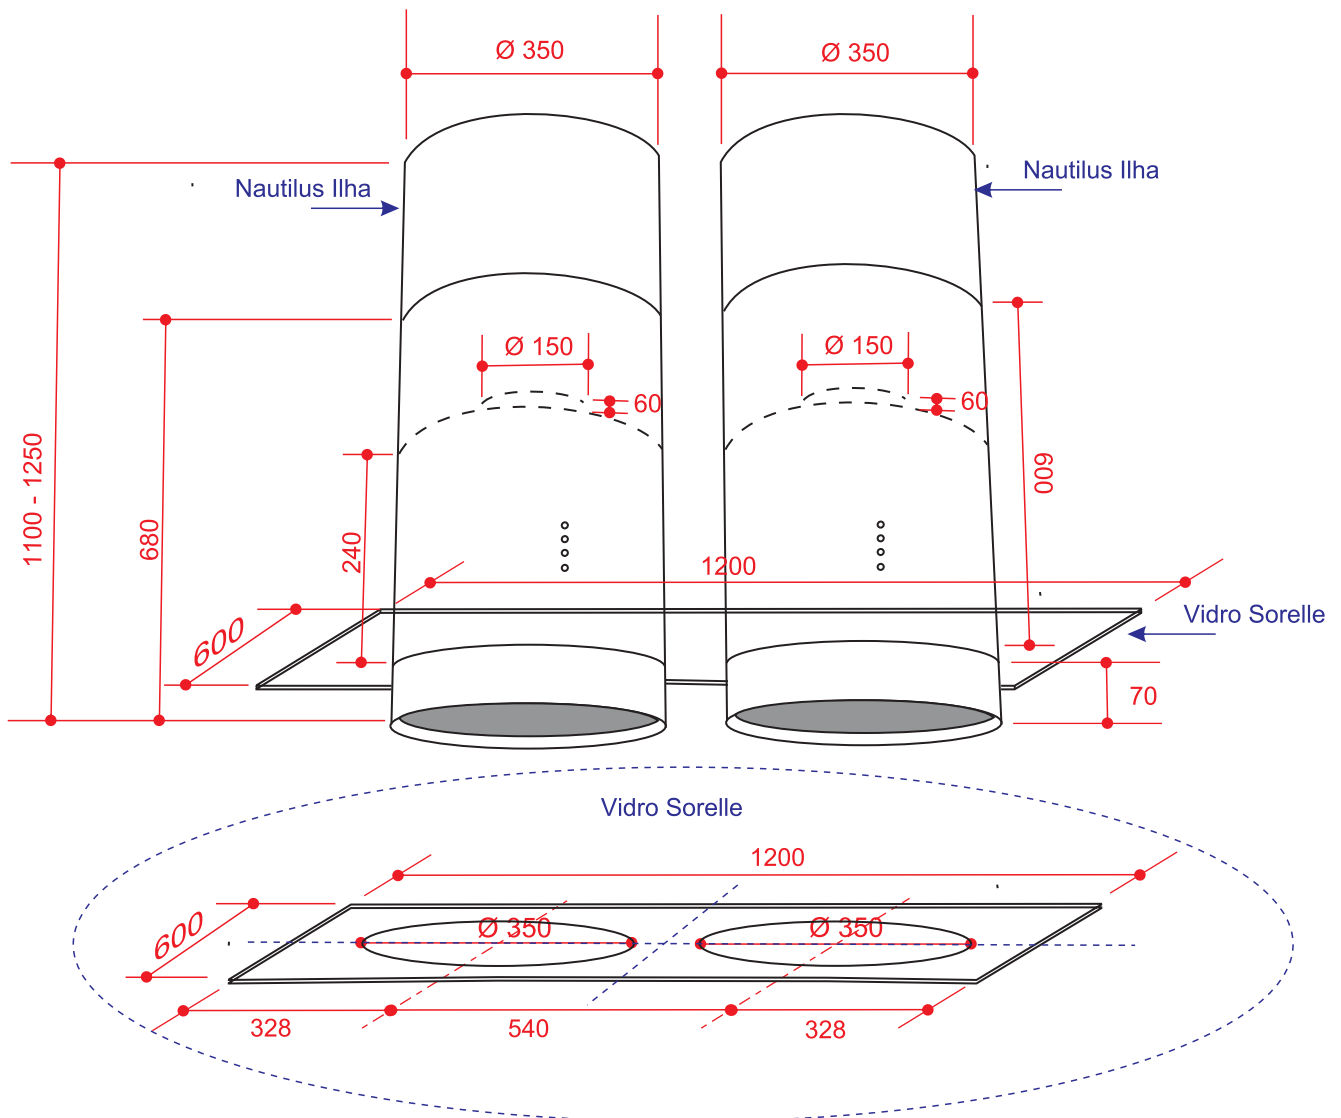

COIFA NAUTILUS SORELLE

(Sorelle = Nautilus Ilha + Nautilus Ilha + Vidro ATGRET)

Medidas em milímetros
08-09-2016 - V.2 R.0