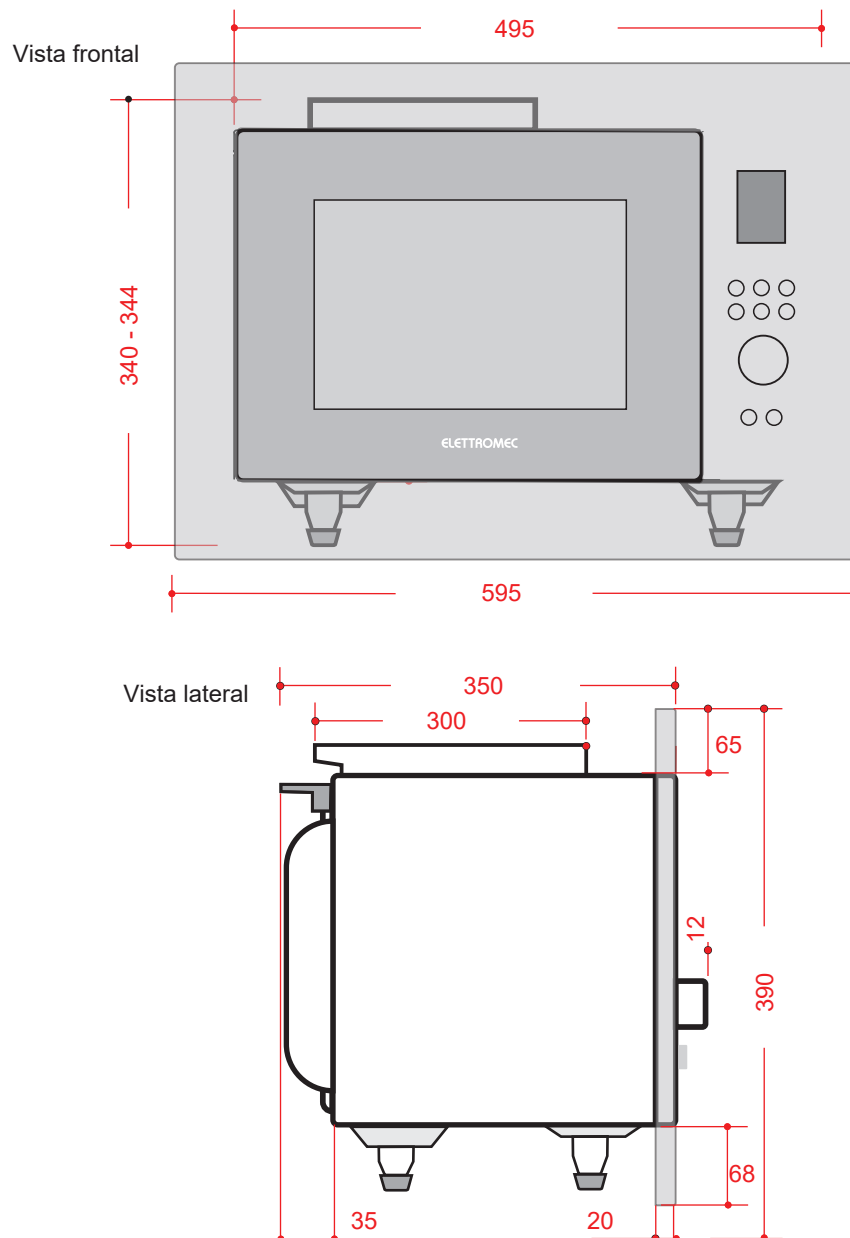

# LUCE FLAT 23 LITROS

FMC-LT-25-LC-2GZB

2022-03-22 - V3-R1

## LUCE FLAT 23 LITROS

FMC-LT-25-LC-2GZB

Importante respeitar abertura superior no nicho para a ventilação adequada do produto.