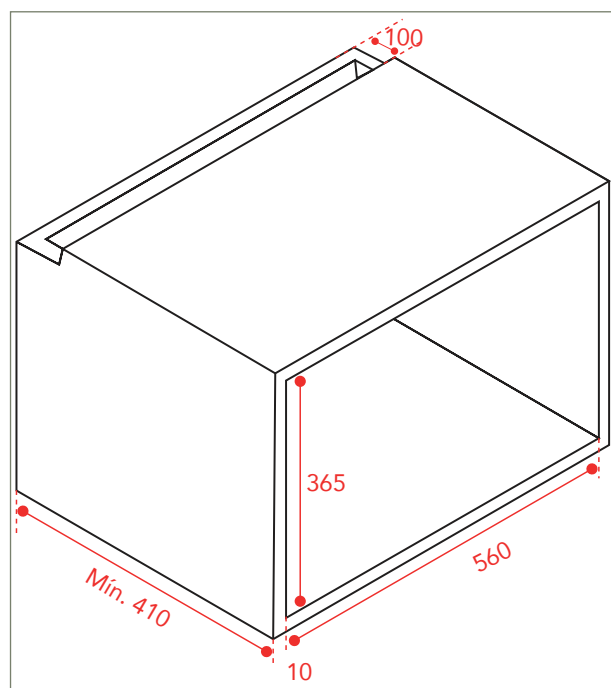

# LUCE FLAT 23 LITROS

FMC-LT-25-LC-2GZB

2022-03-22 - V3-R1

## LUCE FLAT 23 LITROS

FMC-LT-25-LC-2GZB

Importante respeitar abertura superior no nicho para a ventilação adequada do produto.