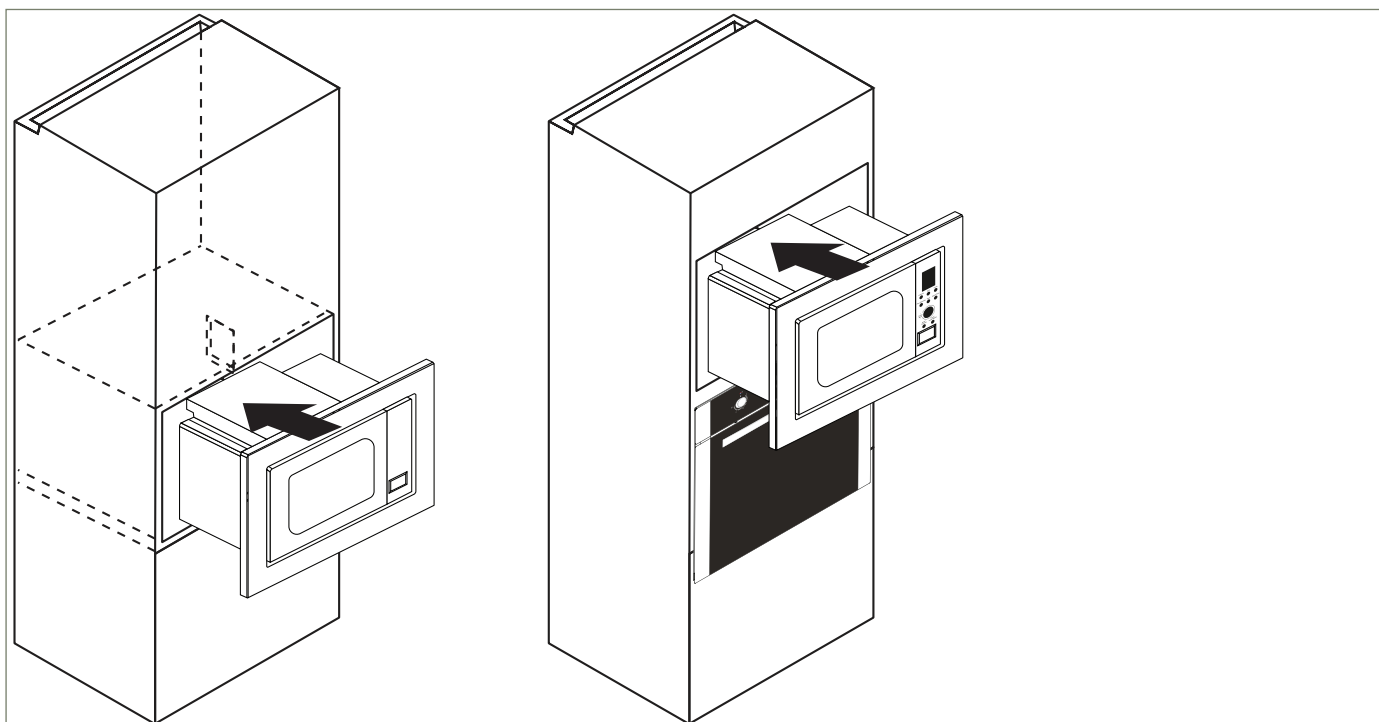

LUCE FLAT 23 LITROS

FMC-LT-25-LC-2GZB

2022-03-22 - V3-R1