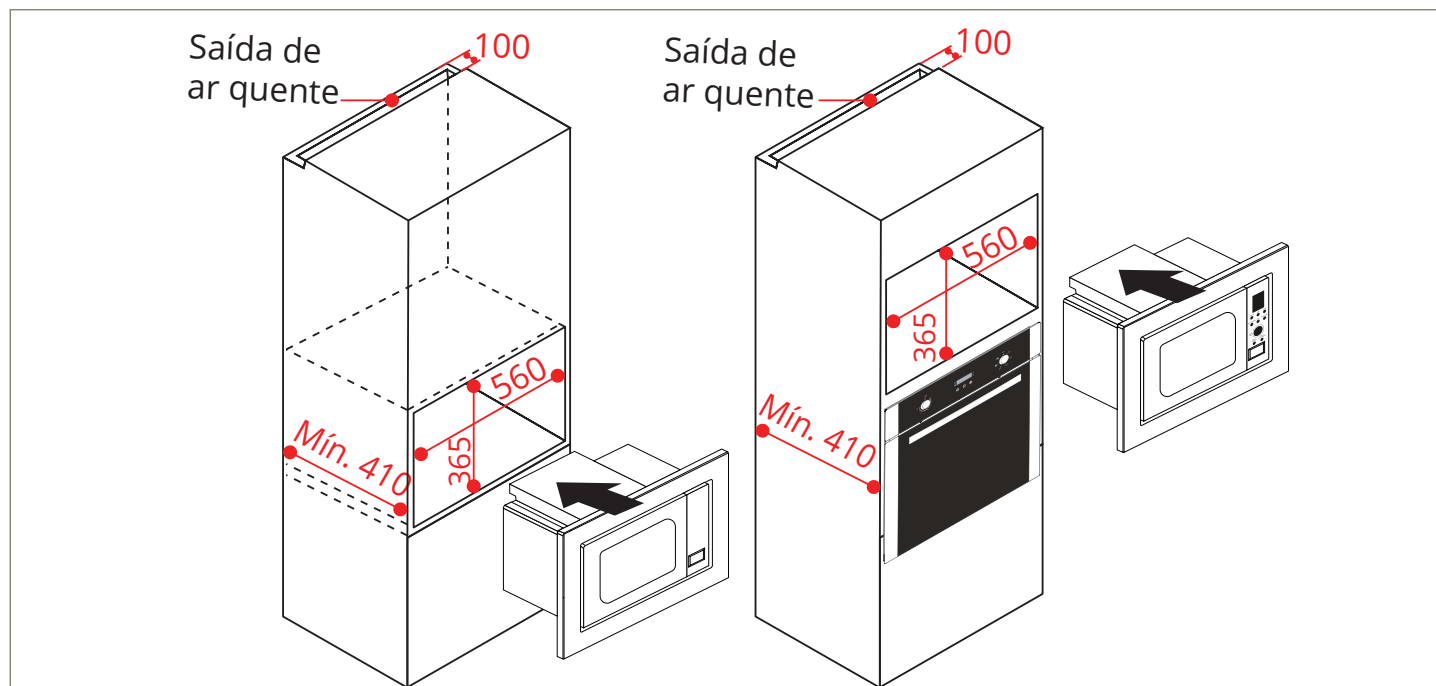

## LUCE FLAT 23 LITROS

FMC-LT-25-LC-2GZB

Importante respeitar abertura superior no nicho para a ventilação adequada do produto.