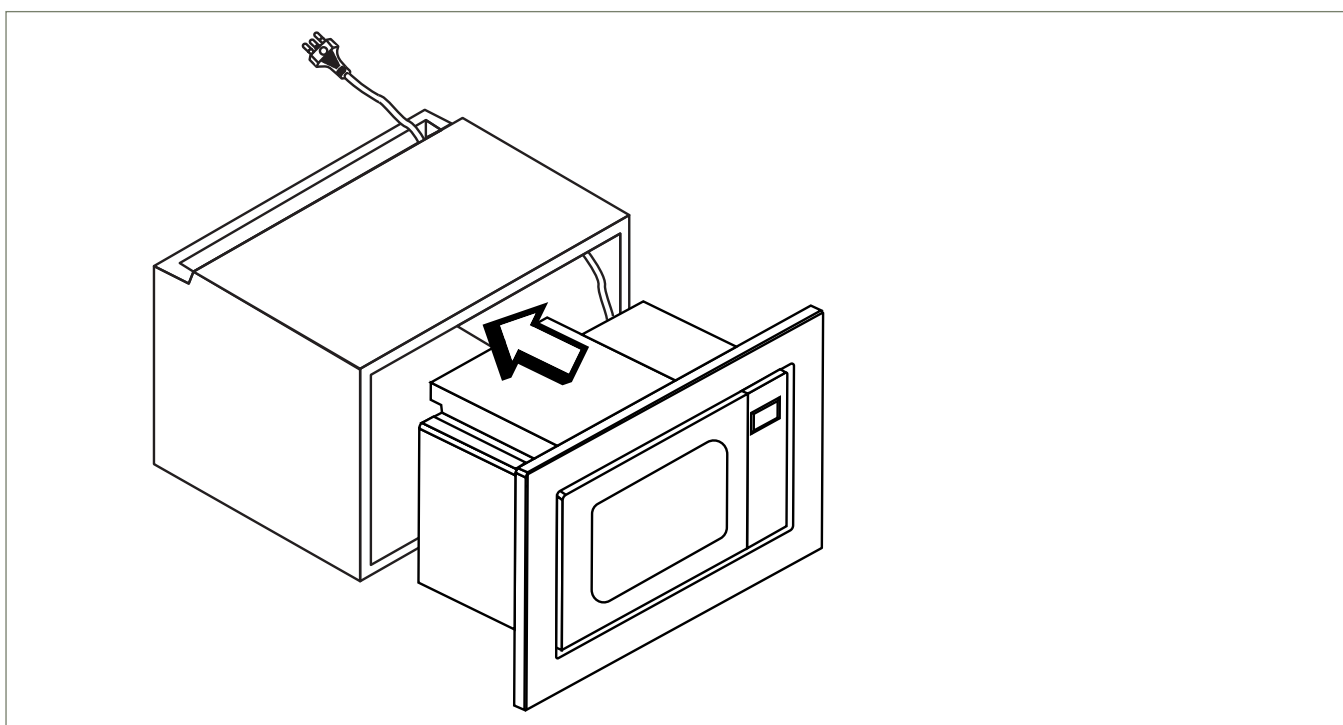

LUCE FLAT 23 LITROS

FMC-LT-25-LC-2GZB

2022-03-22 - V3-R1