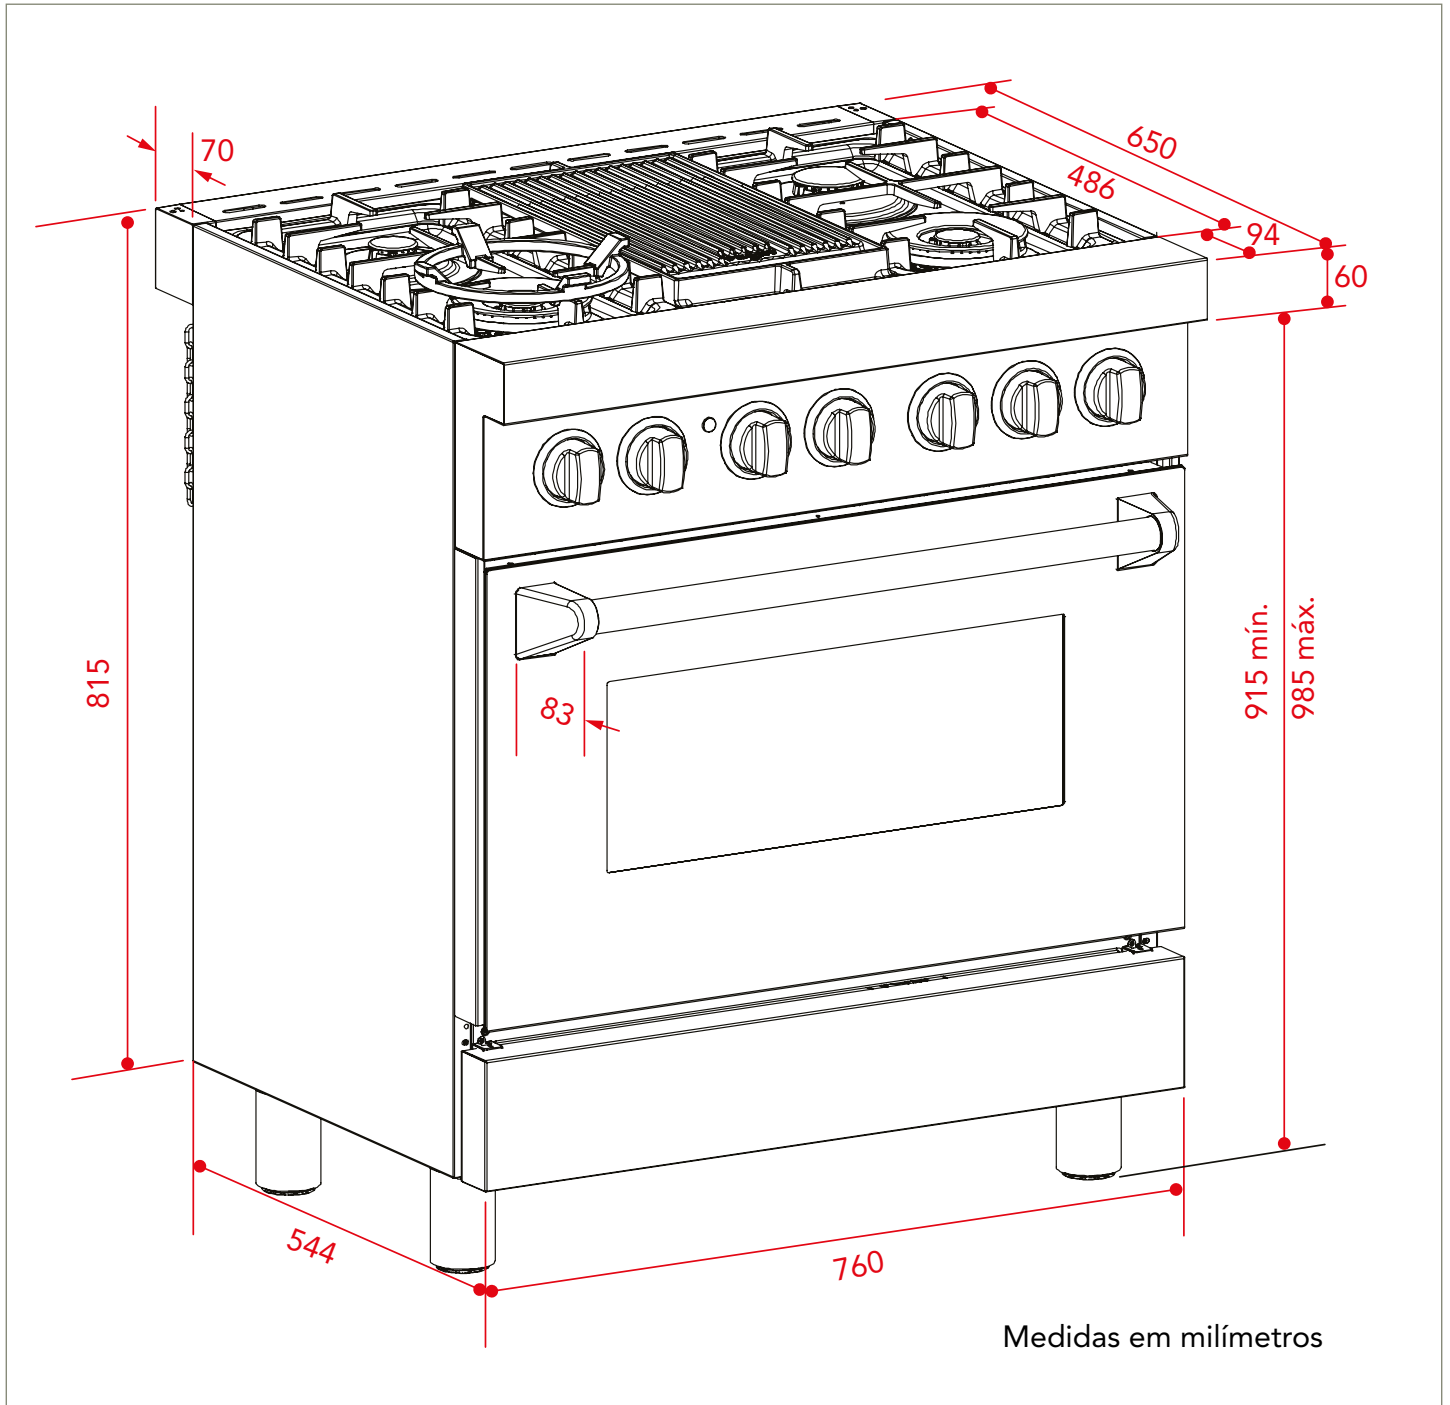

PROFESSIONAL GÁS/ELÉTRICO 75 CM

FGE-5Q-75-XP-2GMA

2022-02-22 - V2-R1

PROFESSIONAL GÁS/ELÉTRICO 75 CM

FGE-5Q-75-XP-2GMA

Vista traseira

Entrada
de gás

600

medidas em milímetros

2022-02-22 - V2-R1

PROFESSIONAL GÁS/ELÉTRICO 75 CM

FGE-5Q-75-XP-2GMA

Recomendação de nicho para instalação com pés de apoio.
Medidas em milímetros.

Recomendação de nicho para instalação sem pés de apoio.
Medidas em milímetros.