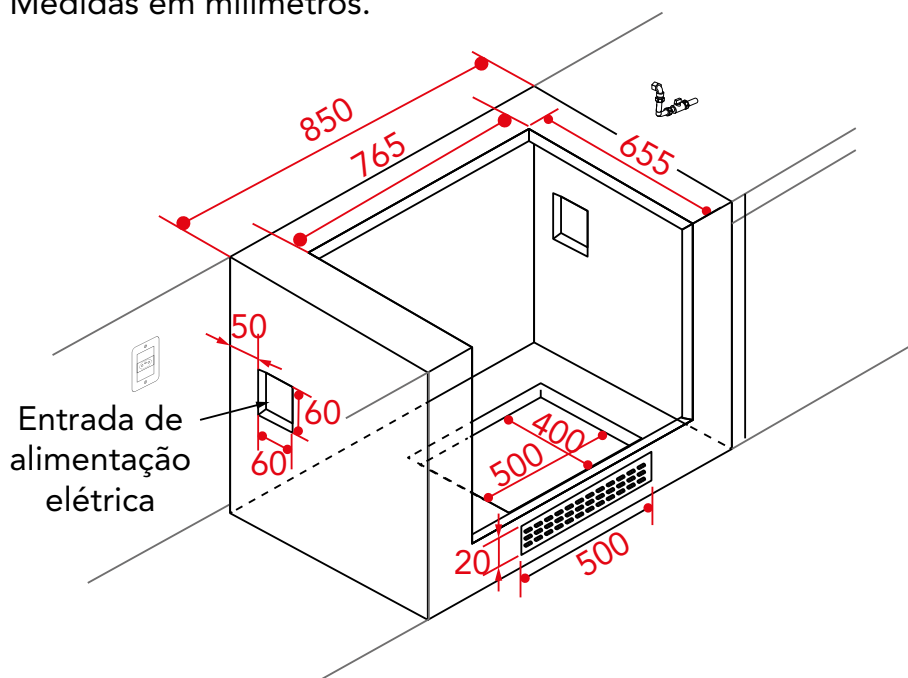

PROFESSIONAL GÁS/ELÉTRICO 75 CM

FGE-5Q-75-XP-2GMA

2022-02-22 - V2-R1

PROFESSIONAL GÁS/ELÉTRICO 75 CM

FGE-5Q-75-XP-2GMA

Vista traseira

Entrada
de gás

600

medidas em milímetros

2022-02-22 - V2-R1

PROFESSIONAL GÁS/ELÉTRICO 75 CM

FGE-5Q-75-XP-2GMA

Recomendação de nicho para instalação com pés de apoio.
Medidas em milímetros.

Recomendação de nicho para instalação sem pés de apoio.
Medidas em milímetros.