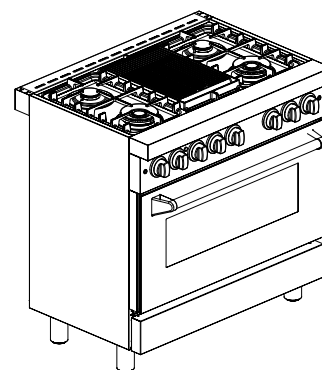

PROFESSIONAL GÁS/ELÉTRICO 75 CM

FGE-5Q-75-XP-2GMA

2022-02-22 - V2-R1

PROFESSIONAL GÁS/ELÉTRICO 75 CM

FGE-5Q-75-XP-2GMA

Vista traseira

Entrada
de gás

600

medidas em milímetros

2022-02-22 - V2-R1

PROFESSIONAL GÁS/ELÉTRICO 75 CM

FGE-5Q-75-XP-2GMA

Recomendação de nicho para instalação com pés de apoio.
Medidas em milímetros.

Recomendação de nicho para instalação sem pés de apoio.
Medidas em milímetros.