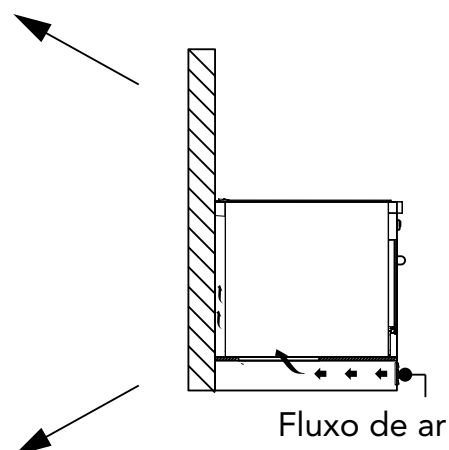

medidas em milímetros

2022-02-22 - V2-R1

PROFESSIONAL GÁS/ELÉTRICO 75 CM

FGE-5Q-75-XP-2GMA

Recomendação de nicho para instalação com pés de apoio.
Medidas em milímetros.

Recomendação de nicho para instalação sem pés de apoio.
Medidas em milímetros.