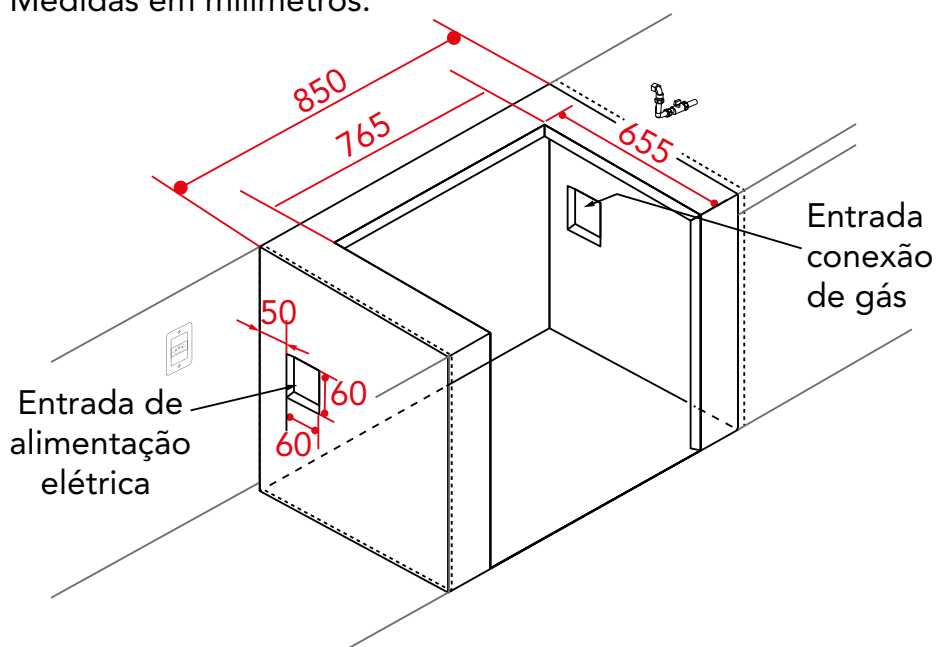

PROFESSIONAL GÁS/ELÉTRICO 75 CM

FGE-5Q-75-XP-2GMA

2022-02-22 - V2-R1

PROFESSIONAL GÁS/ELÉTRICO 75 CM

FGE-5Q-75-XP-2GMA

Vista traseira

Entrada
de gás

600

medidas em milímetros

2022-02-22 - V2-R1

PROFESSIONAL GÁS/ELÉTRICO 75 CM

FGE-5Q-75-XP-2GMA

Recomendação de nicho para instalação com pés de apoio.
Medidas em milímetros.

Recomendação de nicho para instalação sem pés de apoio.
Medidas em milímetros.