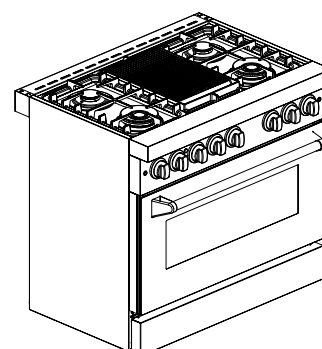

medidas em milímetros

2022-02-22 - V2-R1

PROFESSIONAL GÁS/ELÉTRICO 75 CM

FGE-5Q-75-XP-2GMA

Recomendação de nicho para instalação com pés de apoio.
Medidas em milímetros.

Recomendação de nicho para instalação sem pés de apoio.
Medidas em milímetros.