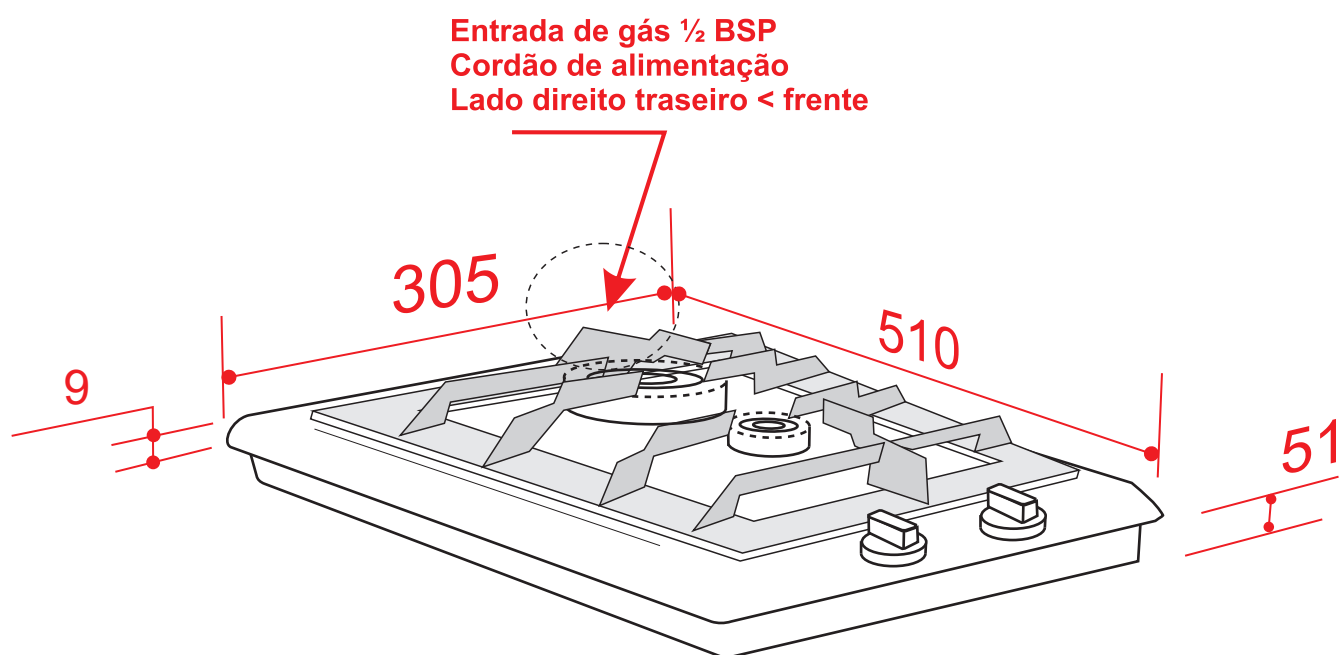

DOMINÓ

QUADRATTO DOIS QUEIMADORES 30 CM

DG-2Q-30-XQ-3ZEA

2020-01-07 - V2-R1
Medidas em milímetros

DOMINÓ

QUADRATTO DOIS QUEIMADORES 30 CM

DG-2Q-30-XQ-3ZEA

2020-01-07 - V2-R1
Medidas em milímetros