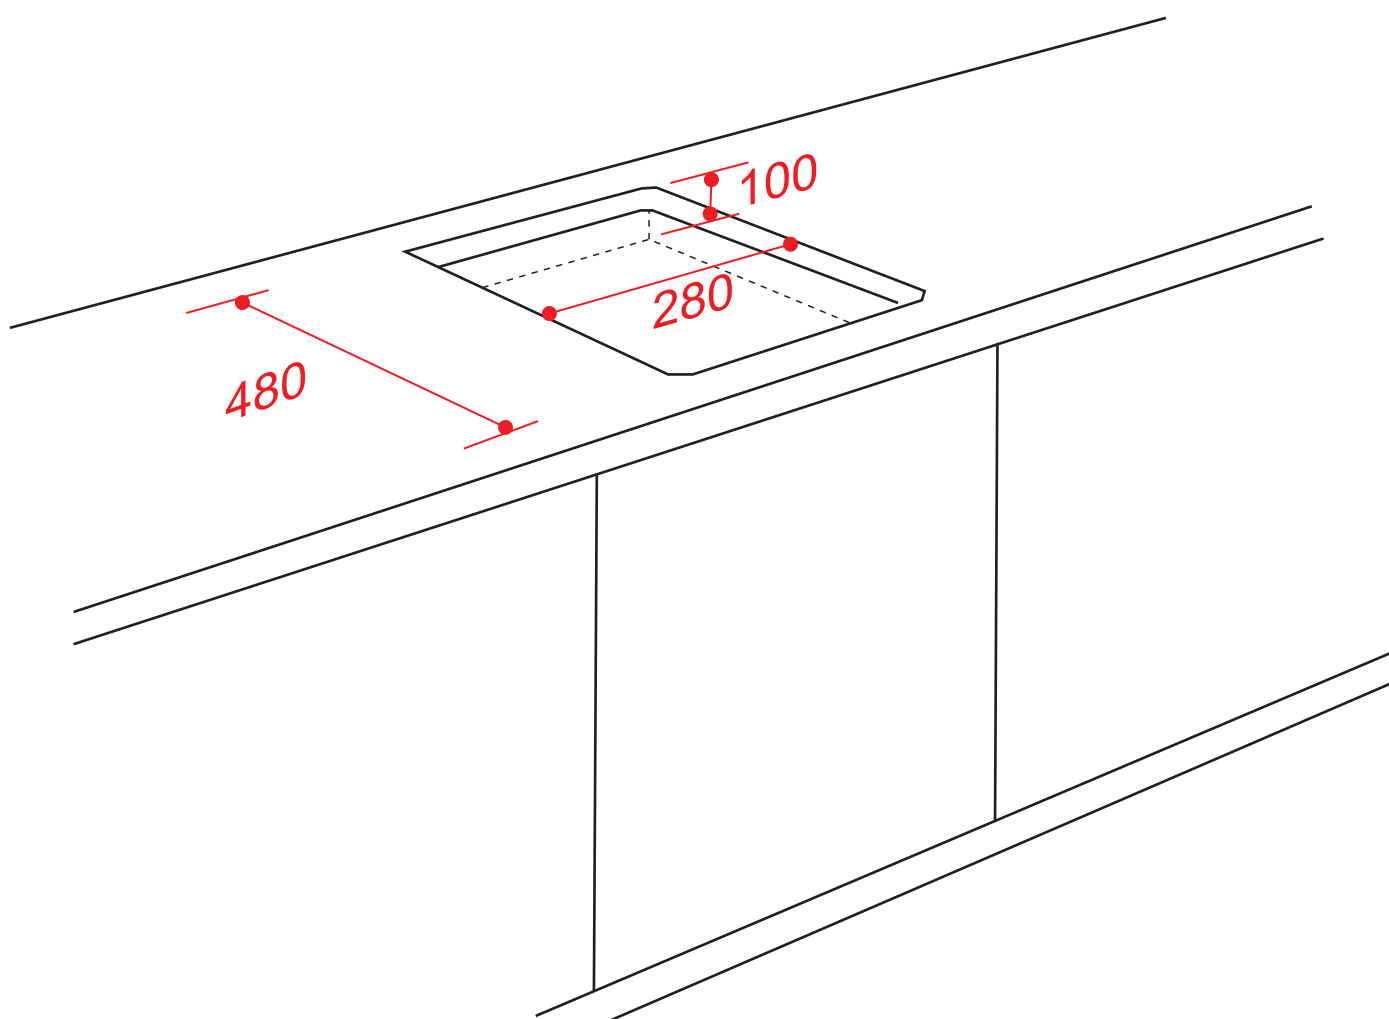

DOMINÓ

QUADRATTO DOIS QUEIMADORES 30 CM

DG-2Q-30-XQ-3ZEA

2020-01-07 - V2-R1
Medidas em milímetros

DOMINÓ

QUADRATTO DOIS QUEIMADORES 30 CM

DG-2Q-30-XQ-3ZEA

2020-01-07 - V2-R1
Medidas em milímetros