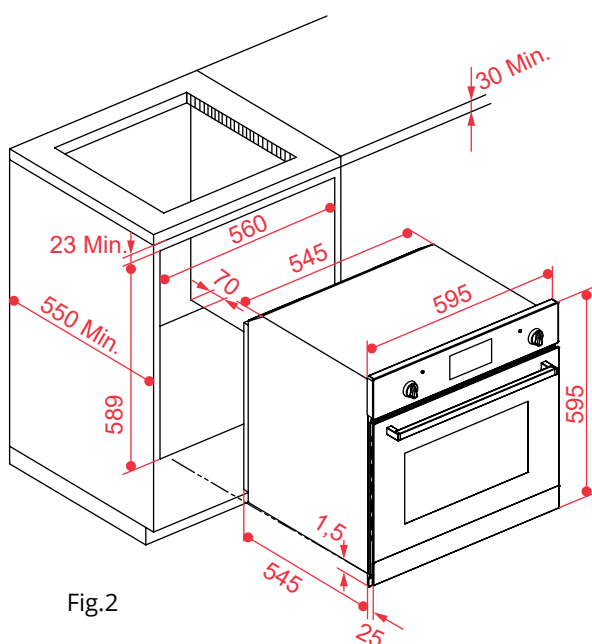

FORNO

VETRO MULTIFUNÇÃO ELETRÔNICO 60 CM

FM-EL-60-VT-2TNA

2022-02-22 - V1-R2
Medidas em milímetros

FORNO

VETRO MULTIFUNÇÃO ELETRÔNICO 60 CM

FM-EL-60-VT-2TNA

DIMENSÕES DE AJUSTE

Tolerância geral para dimensão de ajuste:

Largura: 860 +/- 1,5 mm

Altura: 589 + 0-2,5 mm

2022-02-22 - V1-R2
Medidas em milímetros