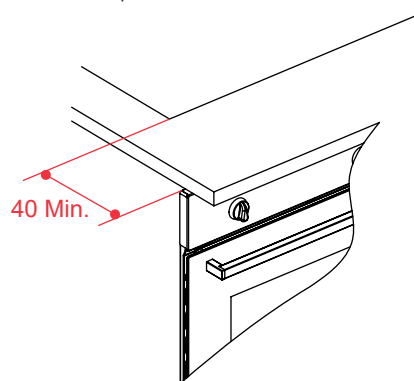

FORNO

VETRO MULTIFUNÇÃO ELETRÔNICO 60 CM

FM-EL-60-VT-2TNA

2022-02-22 - V1-R2
Medidas em milímetros

FORNO

VETRO MULTIFUNÇÃO ELETRÔNICO 60 CM

FM-EL-60-VT-2TNA

DIMENSÕES DE AJUSTE

Tolerância geral para dimensão de ajuste:

Largura: 860 +/- 1,5 mm

Altura: 589 + 0-2,5 mm

2022-02-22 - V1-R2
Medidas em milímetros