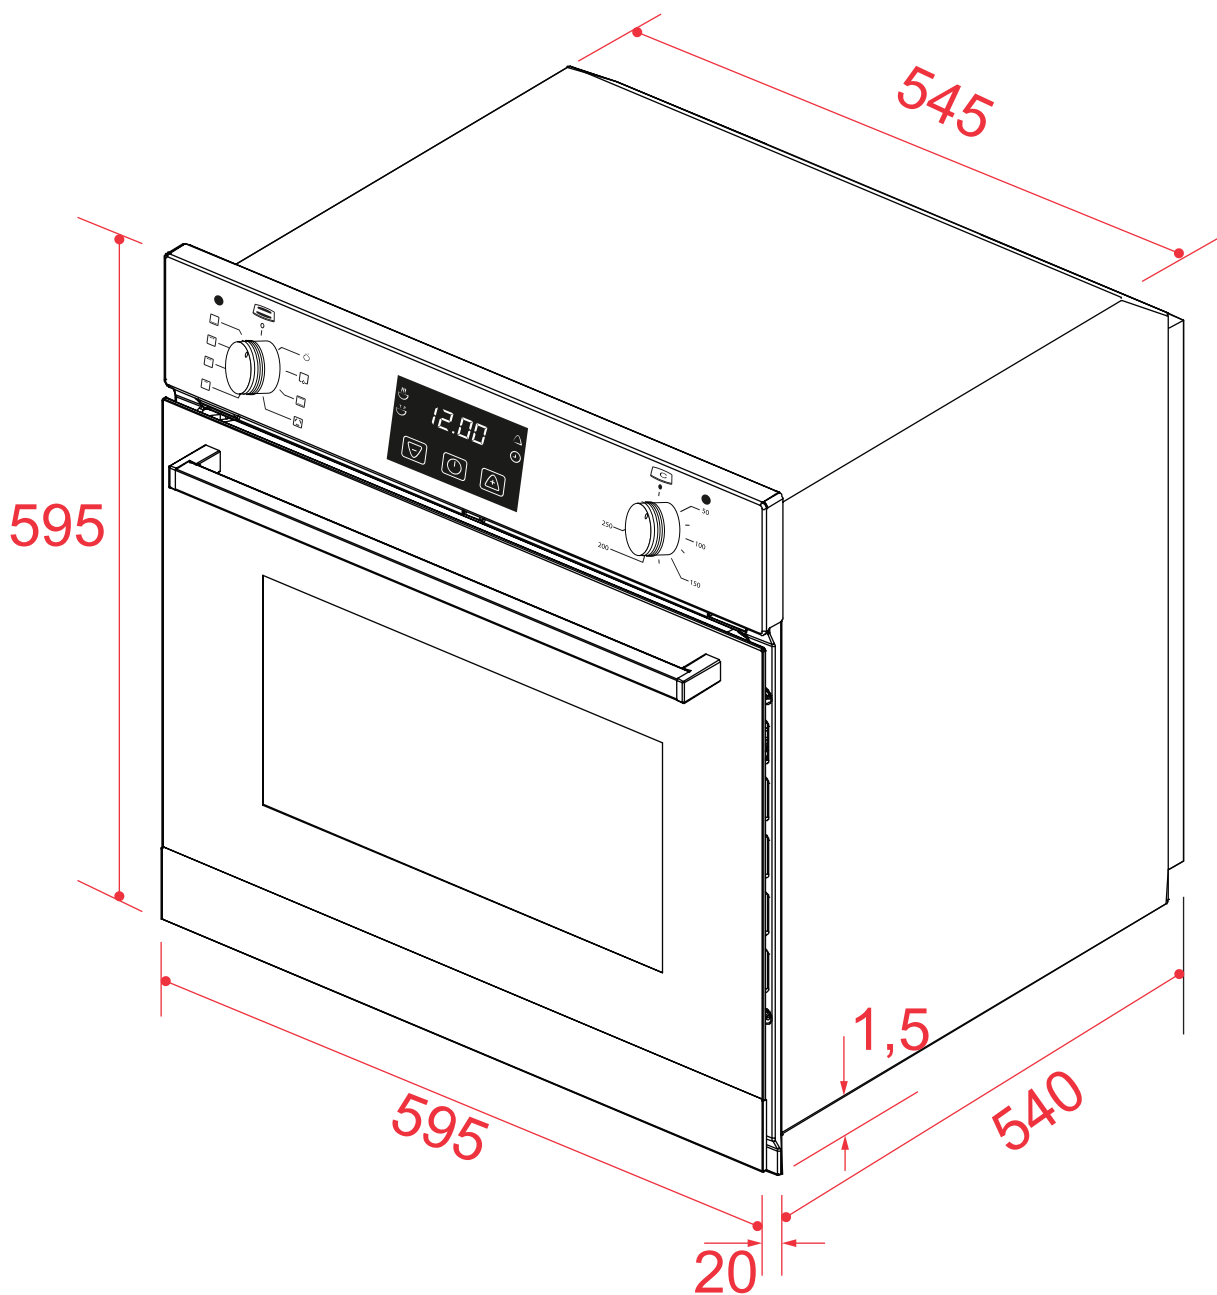

FORNO

VETRO MULTIFUNÇÃO ELETRÔNICO 60 CM

FM-EL-60-VT-2TNA

2022-02-22 - V1-R2
Medidas em milímetros

FORNO

VETRO MULTIFUNÇÃO ELETRÔNICO 60 CM

FM-EL-60-VT-2TNA

DIMENSÕES DE AJUSTE

Tolerância geral para dimensão de ajuste:

Largura: 860 +/- 1,5 mm

Altura: 589 + 0-2,5 mm

2022-02-22 - V1-R2
Medidas em milímetros