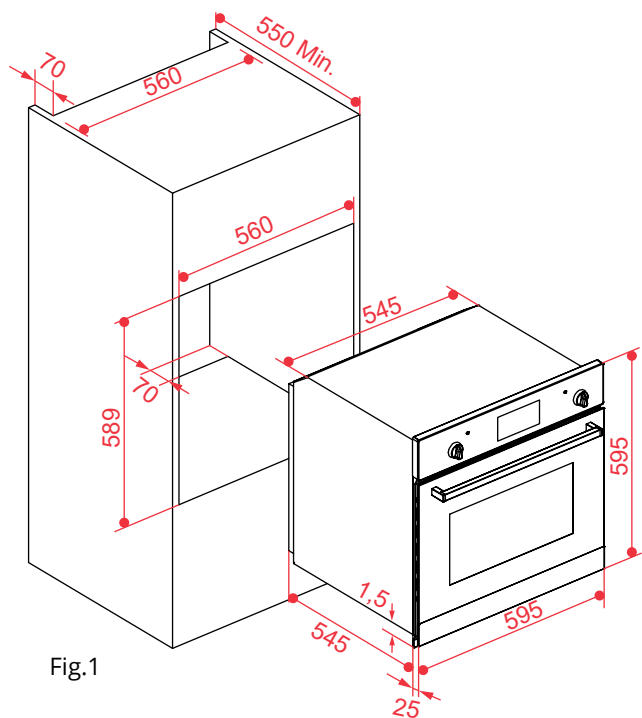

FORNO

VETRO MULTIFUNÇÃO ELETRÔNICO 60 CM

FM-EL-60-VT-2TNA

2022-02-22 - V1-R2
Medidas em milímetros

FORNO

VETRO MULTIFUNÇÃO ELETRÔNICO 60 CM

FM-EL-60-VT-2TNA

DIMENSÕES DE AJUSTE

Tolerância geral para dimensão de ajuste:

Largura: 860 +/- 1,5 mm

Altura: 589 + 0-2,5 mm

2022-02-22 - V1-R2
Medidas em milímetros