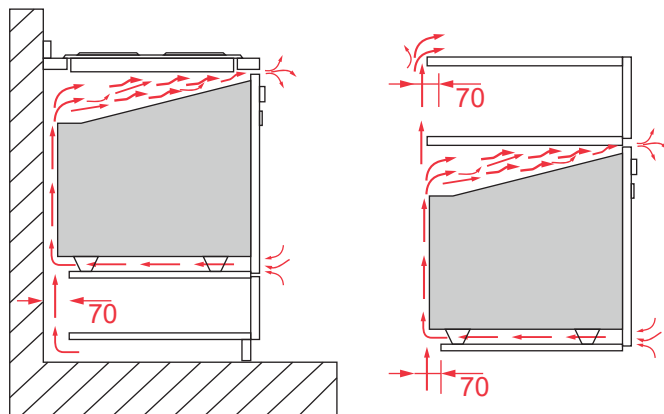

FORNO

VETRO MULTIFUNÇÃO ELETRÔNICO 60 CM

FM-EL-60-VT-2TNA

2022-02-22 - V1-R2
Medidas em milímetros

FORNO

VETRO MULTIFUNÇÃO ELETRÔNICO 60 CM

FM-EL-60-VT-2TNA

DIMENSÕES DE AJUSTE

Tolerância geral para dimensão de ajuste:

Largura: 860 +/- 1,5 mm

Altura: 589 + 0-2,5 mm

2022-02-22 - V1-R2
Medidas em milímetros