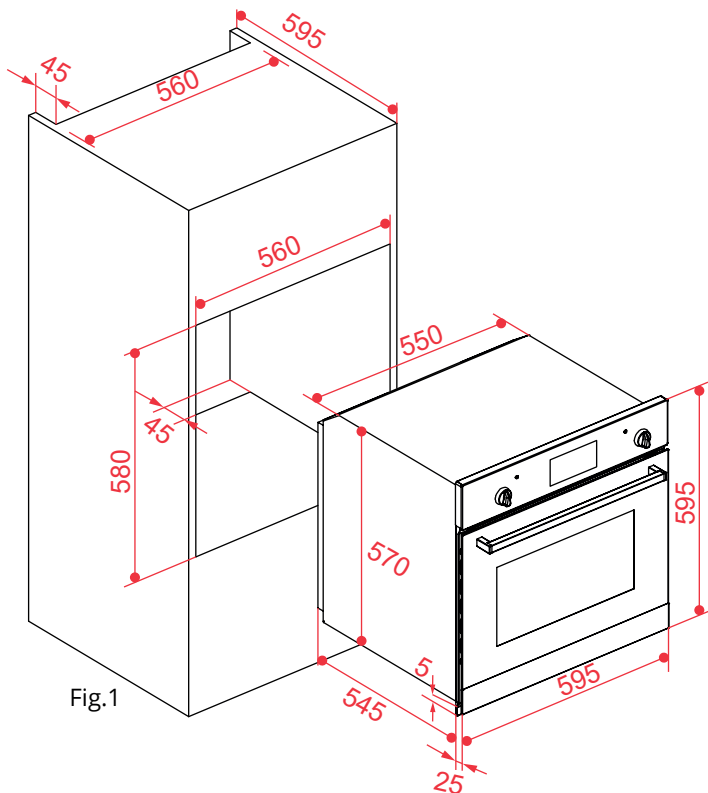

FORNO

LUCE MULTIFUNÇÃO ELETRÔNICO 60 CM

FM-EL-60-LC-2TNA

2021-05-11 - V1-R1
Medidas em milímetros

FORNO

LUCE MULTIFUNÇÃO ELETRÔNICO 60 CM

FM-EL-60-LC-2TNA

Fig.1

DIMENSÕES DE AJUSTE

Tolerância geral para dimensão de ajuste:

Largura: 560 +/- 1,5 mm

Altura: 589 + 0-2,5 mm

Fig.2

2022-02-22 - V1-R1
Medidas em milímetros