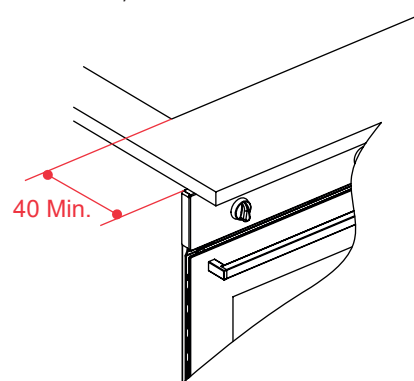

DIMENSÕES DE AJUSTE

Tolerância geral para dimensão de ajuste:

Largura: 560 +/- 1,5 mm

Altura: 589 + 0-2,5 mm

Fig.2

2022-02-22 - V1-R1
Medidas em milímetros