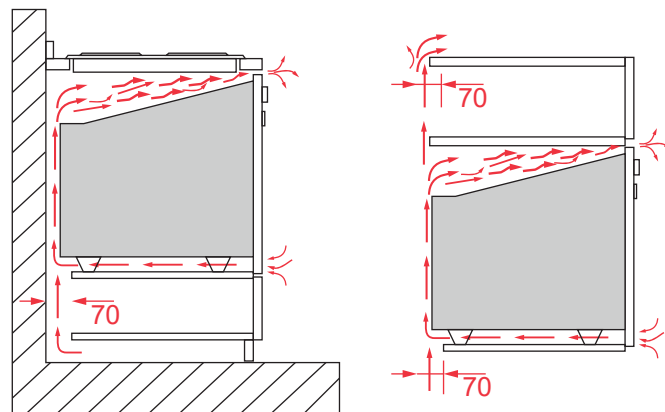

FORNO

LUCE MULTIFUNÇÃO ELETRÔNICO 60 CM

FM-EL-60-LC-2TNA

2021-05-11 - V1-R1
Medidas em milímetros

FORNO

LUCE MULTIFUNÇÃO ELETRÔNICO 60 CM

FM-EL-60-LC-2TNA

Fig.1

DIMENSÕES DE AJUSTE

Tolerância geral para dimensão de ajuste:

Largura: 560 +/- 1,5 mm

Altura: 589 + 0-2,5 mm

Fig.2

2022-02-22 - V1-R1
Medidas em milímetros