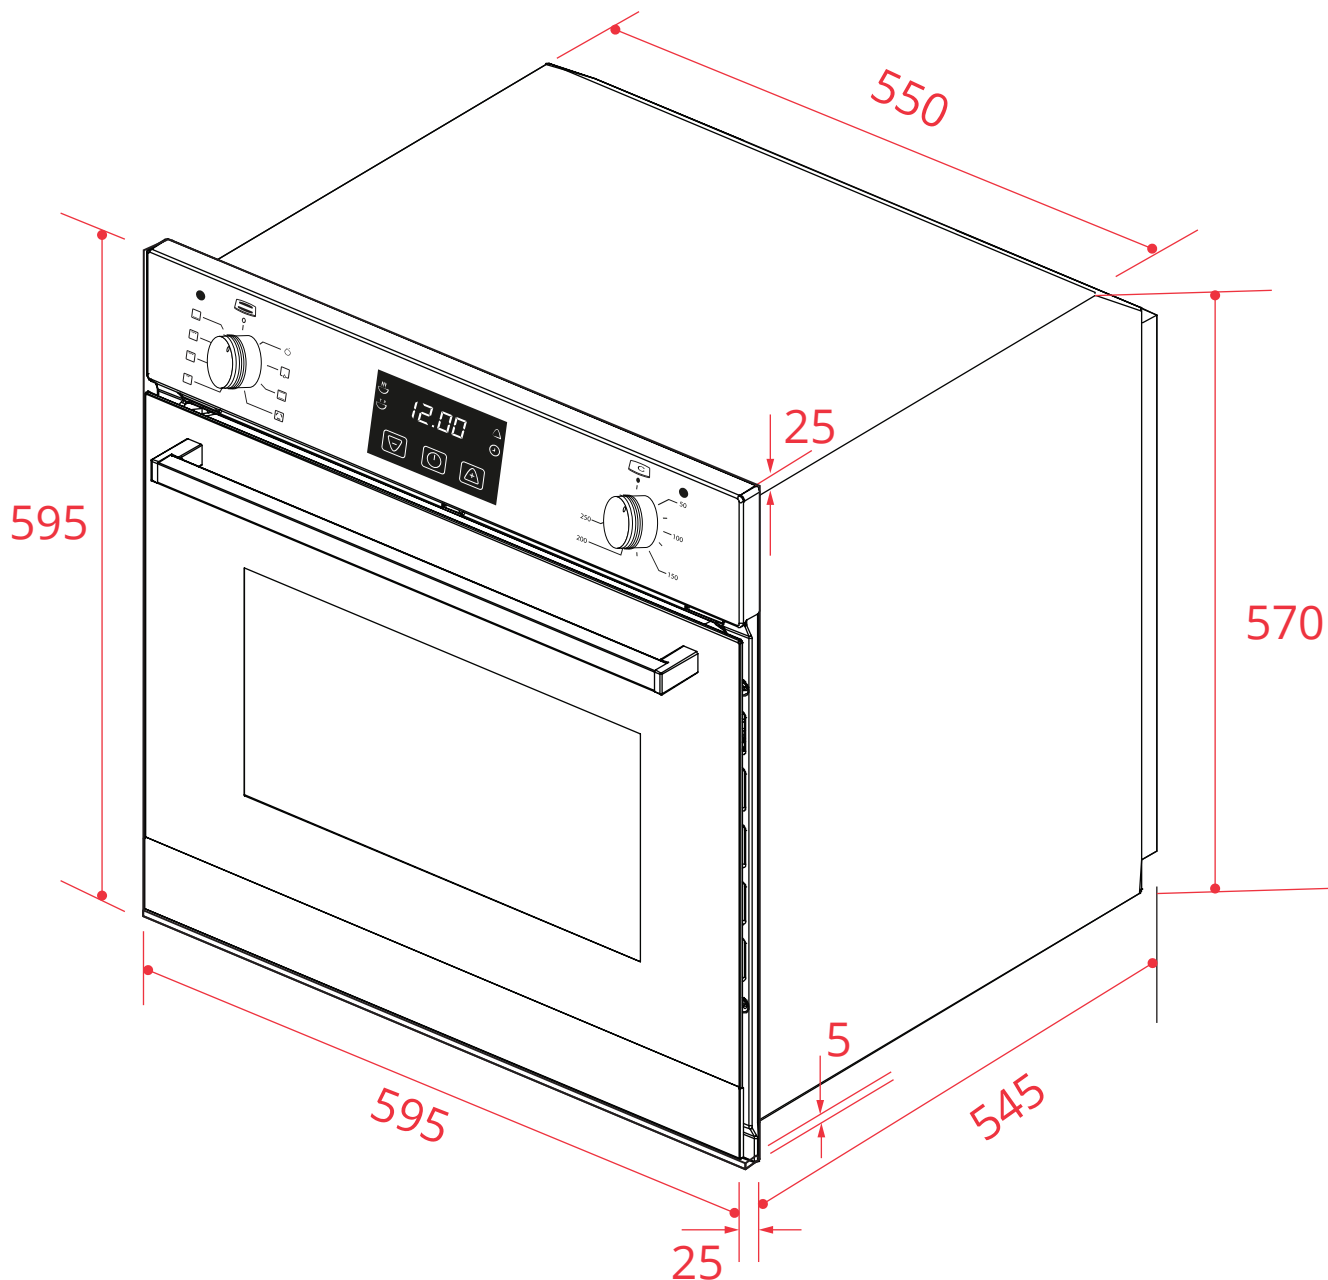

FORNO

LUCE MULTIFUNÇÃO ELETRÔNICO 60 CM

FM-EL-60-LC-2TNA

2021-05-11 - V1-R1
Medidas em milímetros

FORNO

LUCE MULTIFUNÇÃO ELETRÔNICO 60 CM

FM-EL-60-LC-2TNA

Fig.1

DIMENSÕES DE AJUSTE

Tolerância geral para dimensão de ajuste:

Largura: 560 +/- 1,5 mm

Altura: 589 + 0-2,5 mm

Fig.2

2022-02-22 - V1-R1
Medidas em milímetros