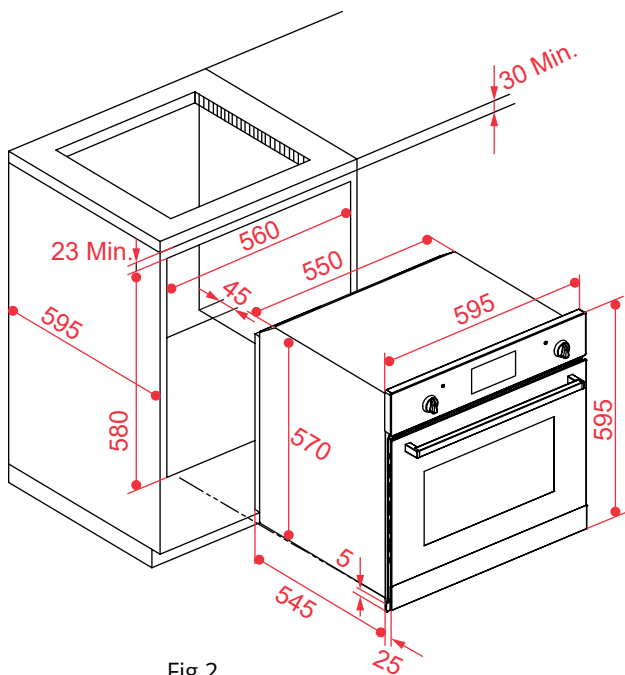

DIMENSÕES DE AJUSTE

Tolerância geral para dimensão de ajuste:

Largura: 560 +/- 1,5 mm

Altura: 589 + 0-2,5 mm

Fig.2

2022-02-22 - V1-R1
Medidas em milímetros