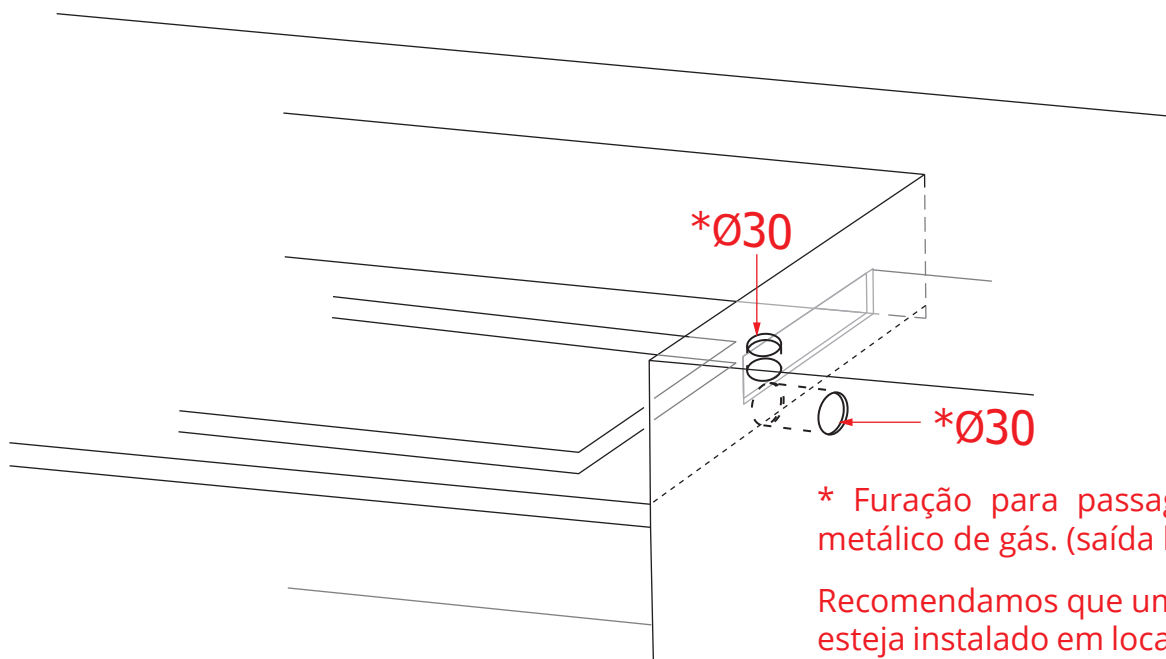

CHURRASQUEIRA

PROFESSIONAL GÁS 75 CM

BBQ-4Q-75-XP-NSCB

* Furação para passagem do flexível metálico de gás. (saída lateral opcional).

Recomendamos que um registro de gás esteja instalado em local de fácil acesso, posicionado fora do nicho da churrasqueira em uma distância segura do fogo para manuseio em segurança em caso de acidentes.

O produto é equipado com um tubo metálico flexível com porca de conexão 3/8" cônica, localizado no lado direito na parte traseira, para conexão de gás.

Que deverá ser feita com mangueira metálica flexível com conexão para a porca de 3/8" cônica.