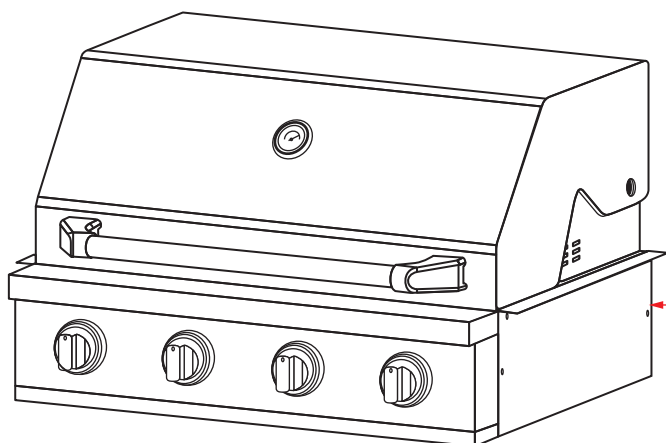

CHURRASQUEIRA

PROFESSIONAL GÁS 75 CM

BBQ-4Q-75-XP-NSCB

* Furação para passagem do flexível metálico de gás. (saída lateral opcional).

Recomendamos que um registro de gás esteja instalado em local de fácil acesso, posicionado fora do nicho da churrasqueira em uma distância segura do fogo para manuseio em segurança em caso de acidentes.

O produto é equipado com um tubo metálico flexível com porca de conexão 3/8" cônica, localizado no lado direito na parte traseira, para conexão de gás.

Que deverá ser feita com mangueira metálica flexível com conexão para a porca de 3/8" cônica.