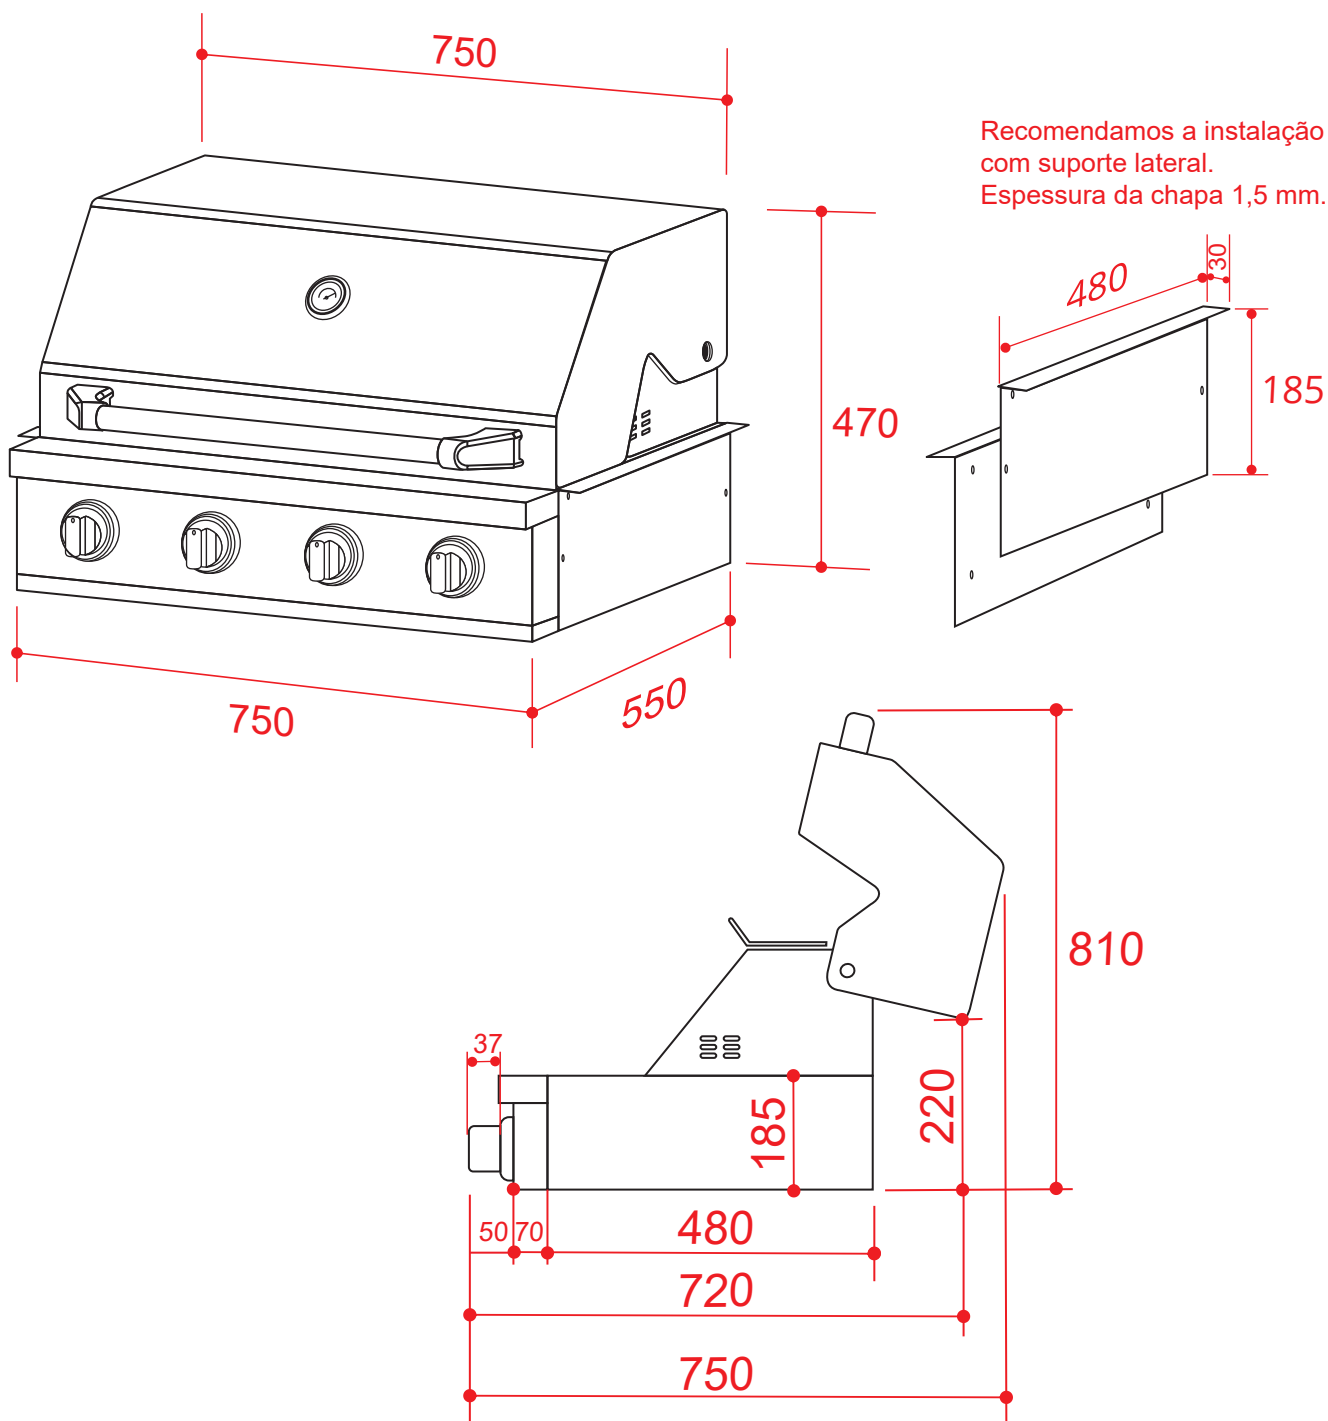

CHURRASQUEIRA

PROFESSIONAL GÁS 75 CM

BBQ-4Q-75-XP-NSCB

* Furação para passagem do flexível metálico de gás. (saída lateral opcional).

Recomendamos que um registro de gás esteja instalado em local de fácil acesso, posicionado fora do nicho da churrasqueira em uma distância segura do fogo para manuseio em segurança em caso de acidentes.

O produto é equipado com um tubo metálico flexível com porca de conexão 3/8" cônica, localizado no lado direito na parte traseira, para conexão de gás.

Que deverá ser feita com mangueira metálica flexível com conexão para a porca de 3/8" cônica.

2021-07-09 - V2-R1
Medidas em milímetros

CHURRASQUEIRA

PROFESSIONAL GÁS 75 CM

BBQ-4Q-75-XP-NSCB

2021-07-09 - V2-R1
Medidas em milímetros