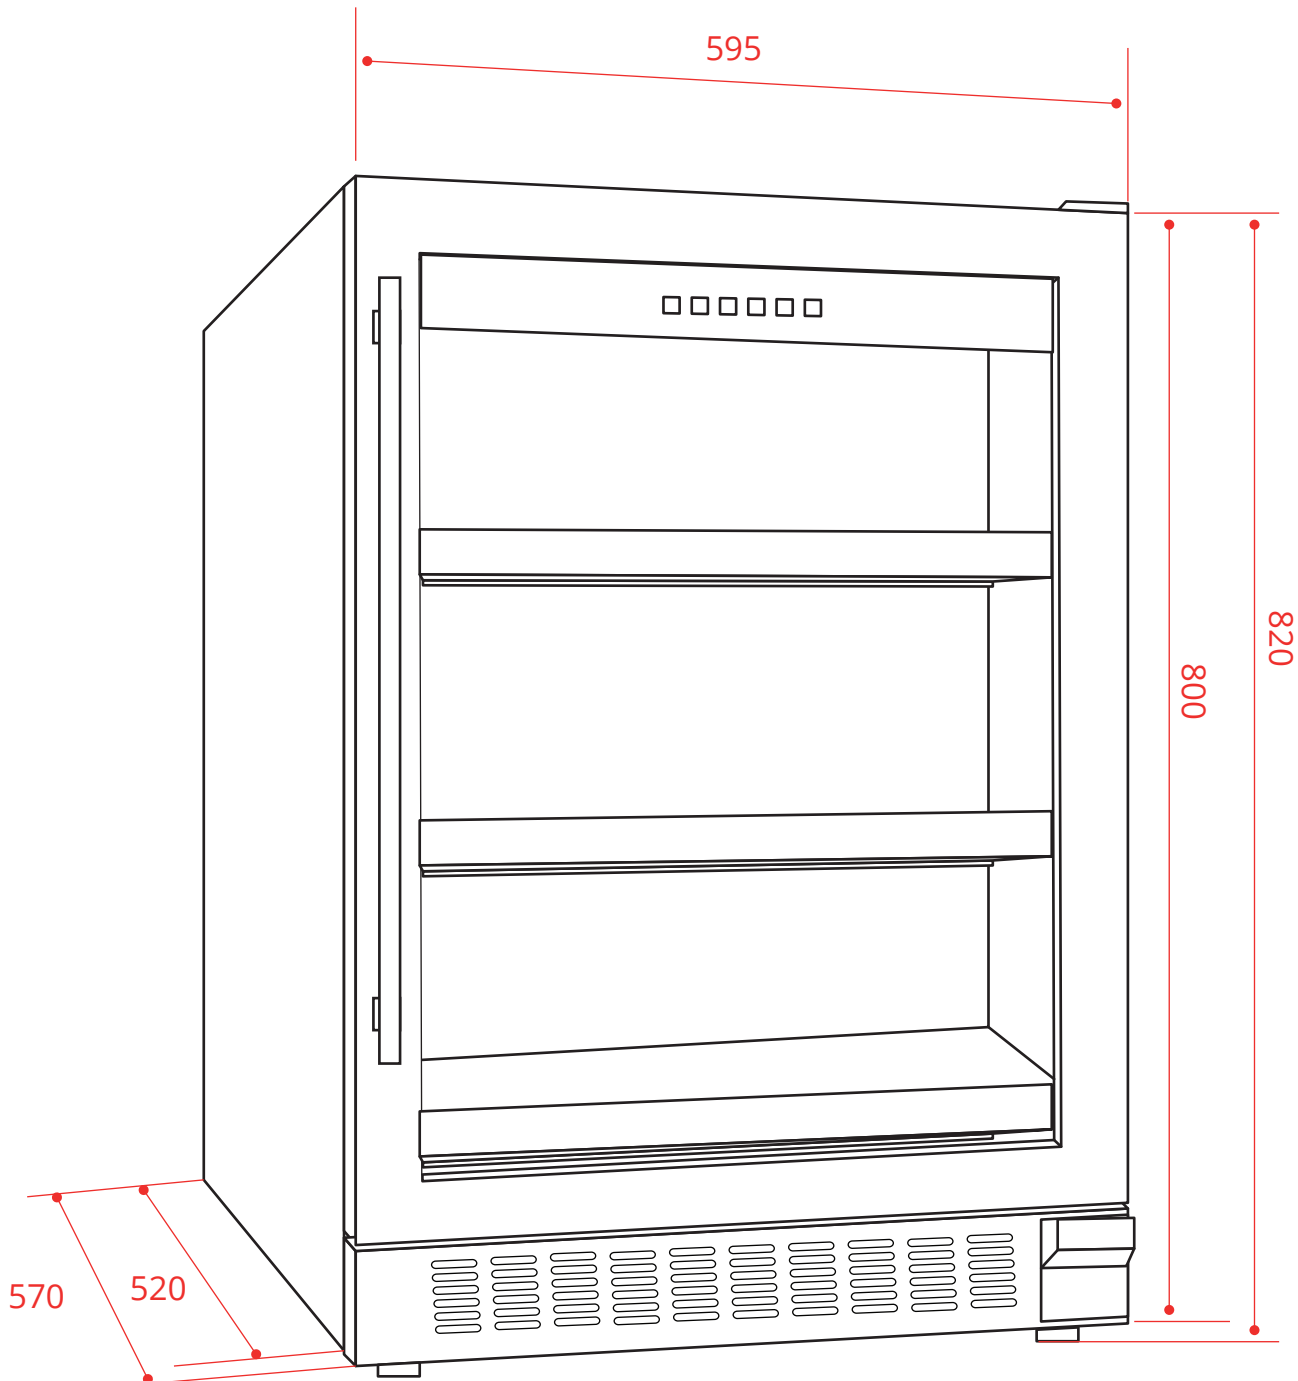

FRIGOBAR
135 LITROS

FB-BI-135-XV-1ATA
FB-BI-135-XV-2ATA

2021-06-08 - V2-R3
Medidas em milímetros

FRIGOBAR

135 LITROS

FB-BI-135-XV-1ATA
FB-BI-135-XV-2ATA

IMPORTANTE:

Para a instalação em armários ou locais pouco ventilados, recomendamos o aumento em 10mm no espaço entre as laterais e na parte traseira, esse valor deve ser acrescido nas medidas indicadas no gabarito de instalação do nicho. Na parte superior é aconselhável manter em 50mm.