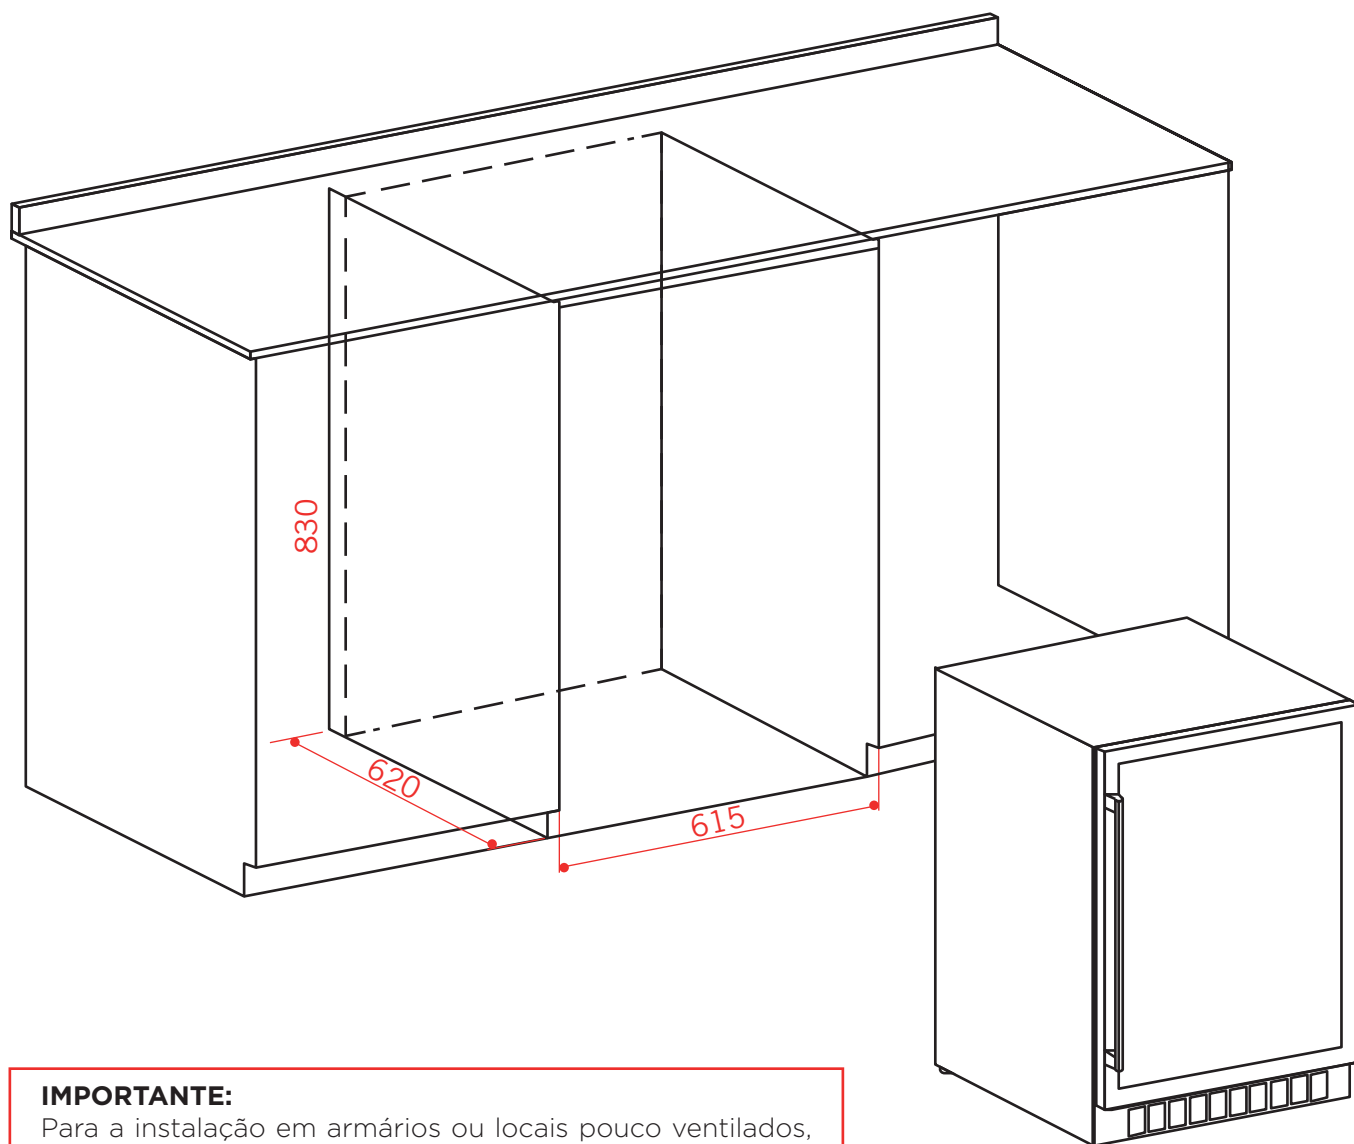

FRIGOBAR
135 LITROS

FB-BI-135-XV-1ATA
FB-BI-135-XV-2ATA

2021-06-08 - V2-R3
Medidas em milímetros

FRIGOBAR

135 LITROS

FB-BI-135-XV-1ATA
FB-BI-135-XV-2ATA

IMPORTANTE:

Para a instalação em armários ou locais pouco ventilados, recomendamos o aumento em 10mm no espaço entre as laterais e na parte traseira, esse valor deve ser acrescido nas medidas indicadas no gabarito de instalação do nicho. Na parte superior é aconselhável manter em 50mm.

2021-06-08 - V2-R3
Medidas em milímetros