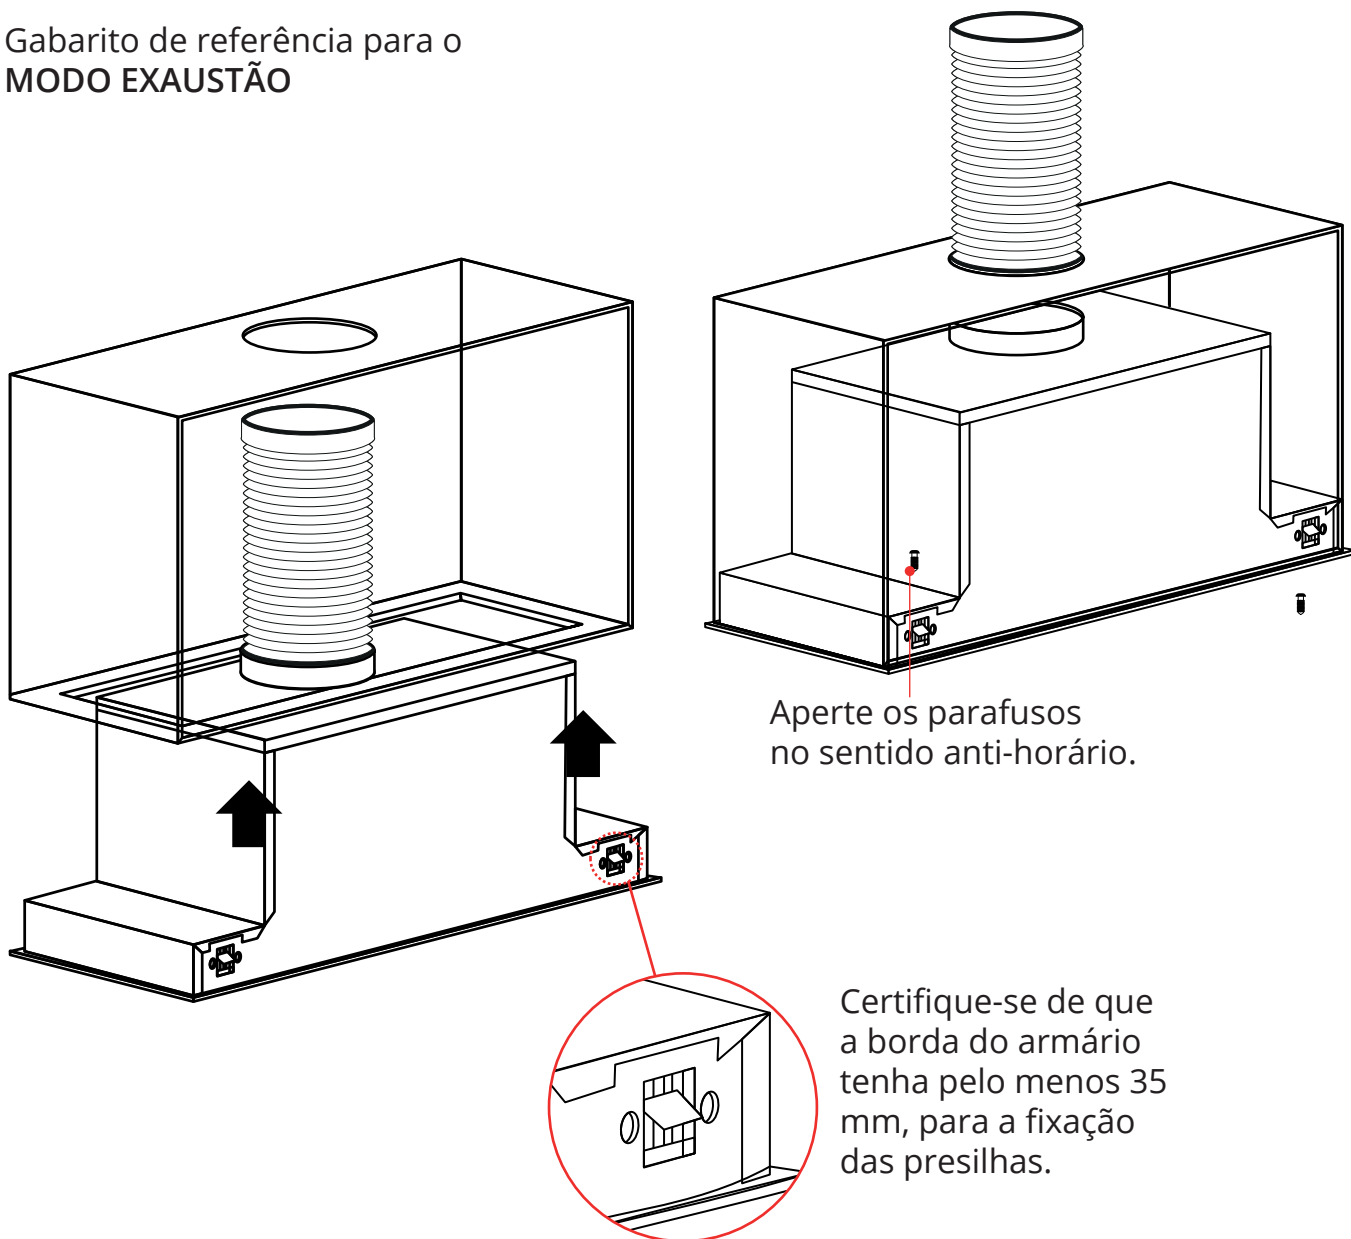

# MOBILE DE EMBUTIR 90 CM

CFI-MOB-90-VP-2ATB

Tubo flexível  
(exaustão)

Braçadeira

Defletor  
de ar

Faça um corte no armário, com as dimensões de tamanho:  
Coifa Mobile 90 cm - 880 × 275 mm

Certifique-se de que a borda do armário tenha pelo menos 35 mm, e devem suportar no mínimo 18 kg de carga, para a fixação das presilhas.

# MOBILE DE EMBUTIR 90 CM

CFI-MOB-90-VP-2ATB

Gabarito de referência para o  
MODO EXAUSTÃO

2020-10-02 - V2-R1  
Medidas em milímetros

Gabarito de referência para o  
**MODO DEPURAÇÃO**

Para o modo depuração é necessário uma abertura para a troca de ar, é recomendado que a abertura seja feita na parte superior ou frontal do móvel, caso necessário utilize uma grade de ventilação decorativa (não incluso no produto).