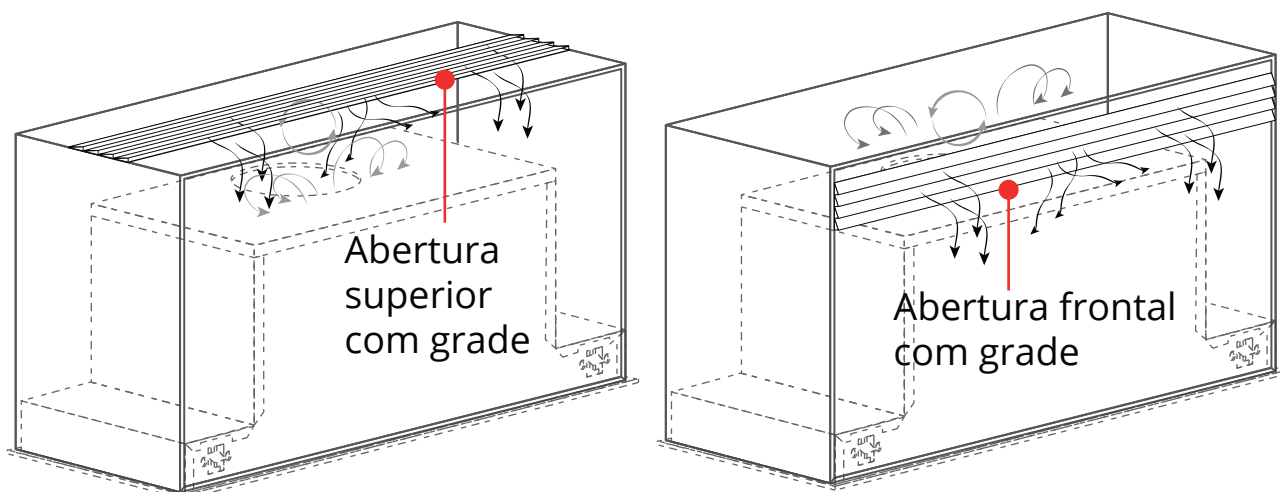

# MOBILE DE EMBUTIR 90 CM

CFI-MOB-90-VP-2ATB

Tubo flexível  
(exaustão)

Braçadeira

Defletor  
de ar

Faça um corte no armário, com as dimensões de tamanho:  
Coifa Mobile 90 cm - 880 × 275 mm

Certifique-se de que a borda do armário tenha pelo menos 35 mm, e devem suportar no mínimo 18 kg de carga, para a fixação das presilhas.

# MOBILE DE EMBUTIR 90 CM

CFI-MOB-90-VP-2ATB

Gabarito de referência para o  
MODO EXAUSTÃO

2020-10-02 - V2-R1  
Medidas em milímetros

Gabarito de referência para o  
**MODO DEPURAÇÃO**

Para o modo depuração é necessário uma abertura para a troca de ar, é recomendado que a abertura seja feita na parte superior ou frontal do móvel, caso necessário utilize uma grade de ventilação decorativa (não incluso no produto).