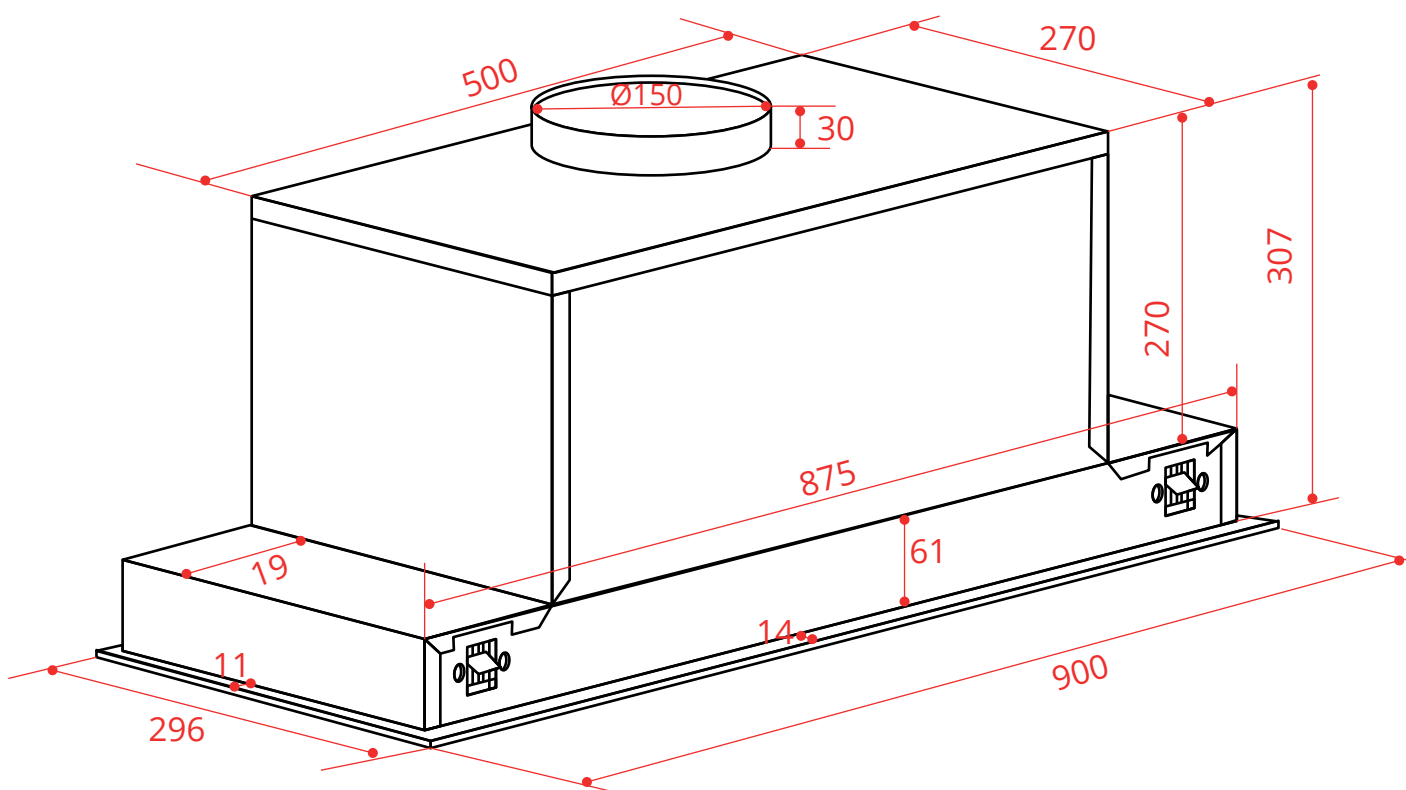

# MOBILE DE EMBUTIR 90 CM

CFI-MOB-90-VP-2ATB

2021-05-19 - V2-R2  
Medidas em milímetros

COIFA

# MOBILE DE EMBUTIR 90 CM

CFI-MOB-90-VP-2ATB

Tubo flexível  
(exaustão)

Braçadeira

Defletor  
de ar

Faça um corte no armário, com as dimensões de tamanho:  
Coifa Mobile 90 cm - 880 × 275 mm

Certifique-se de que a borda do armário tenha pelo menos 35 mm, e devem suportar no mínimo 18 kg de carga, para a fixação das presilhas.