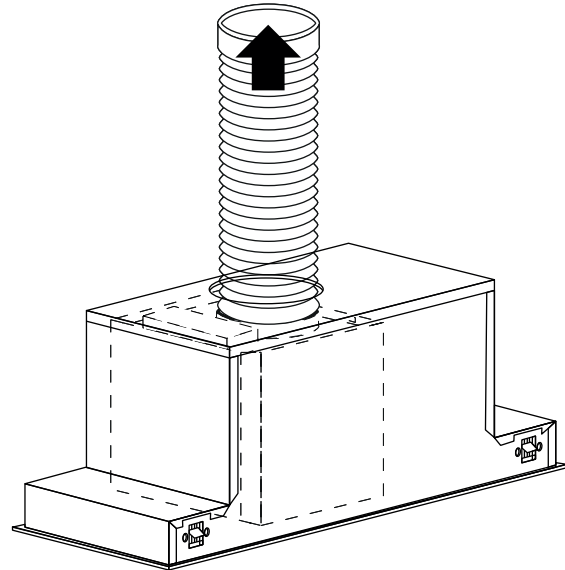

# MOBILE DE EMBUTIR 90 CM

CFI-MOB-90-VP-2ATB

2021-05-19 - V2-R2  
Medidas em milímetros

COIFA

# MOBILE DE EMBUTIR 90 CM

CFI-MOB-90-VP-2ATB

Tubo flexível  
(exaustão)

Braçadeira

Defletor  
de ar

Faça um corte no armário, com as dimensões de tamanho:  
Coifa Mobile 90 cm - 880 × 275 mm

Certifique-se de que a borda do armário tenha pelo menos 35 mm, e devem suportar no mínimo 18 kg de carga, para a fixação das presilhas.