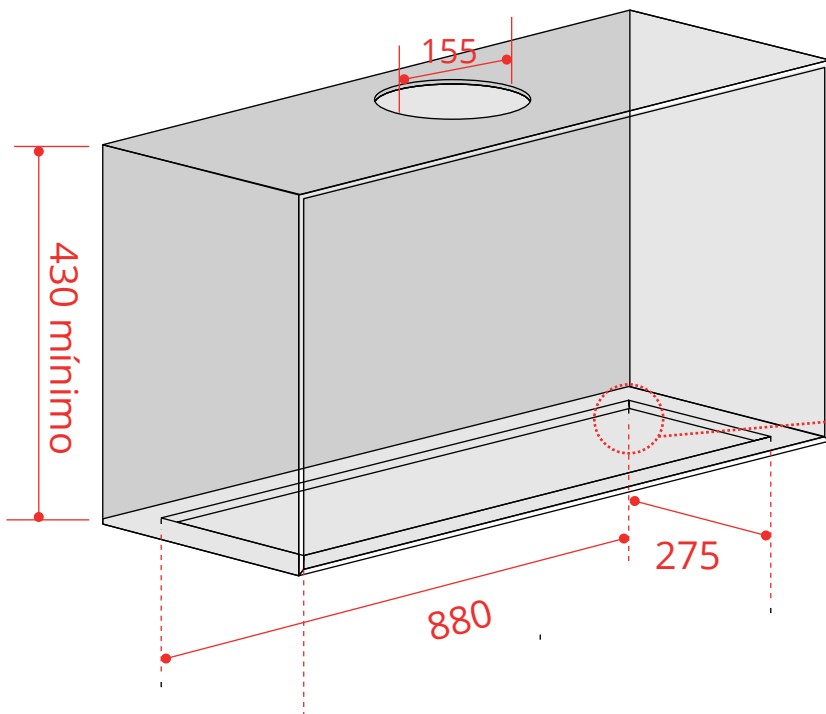

# MOBILE DE EMBUTIR 90 CM

CFI-MOB-90-VP-2ATB

Tubo flexível  
(exaustão)

Braçadeira

Defletor  
de ar

Faça um corte no armário, com as dimensões de tamanho:  
Coifa Mobile 90 cm - 880 × 275 mm

Certifique-se de que a borda do armário tenha pelo menos 35 mm, e devem suportar no mínimo 18 kg de carga, para a fixação das presilhas.