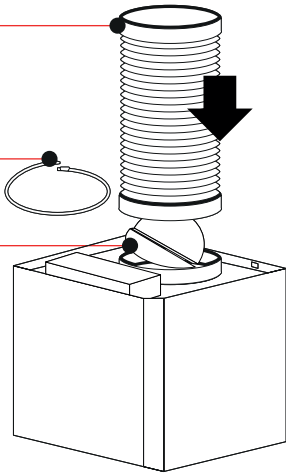

# MOBILE DE EMBUTIR 90 CM

CFI-MOB-90-VP-2ATB

2021-05-19 - V2-R2  
Medidas em milímetros

COIFA

# MOBILE DE EMBUTIR 90 CM

CFI-MOB-90-VP-2ATB

Tubo flexível  
(exaustão)

Braçadeira

Defletor  
de ar

Faça um corte no armário, com as dimensões de tamanho:  
Coifa Mobile 90 cm - 880 × 275 mm

Certifique-se de que a borda do armário tenha pelo menos 35 mm, e devem suportar no mínimo 18 kg de carga, para a fixação das presilhas.