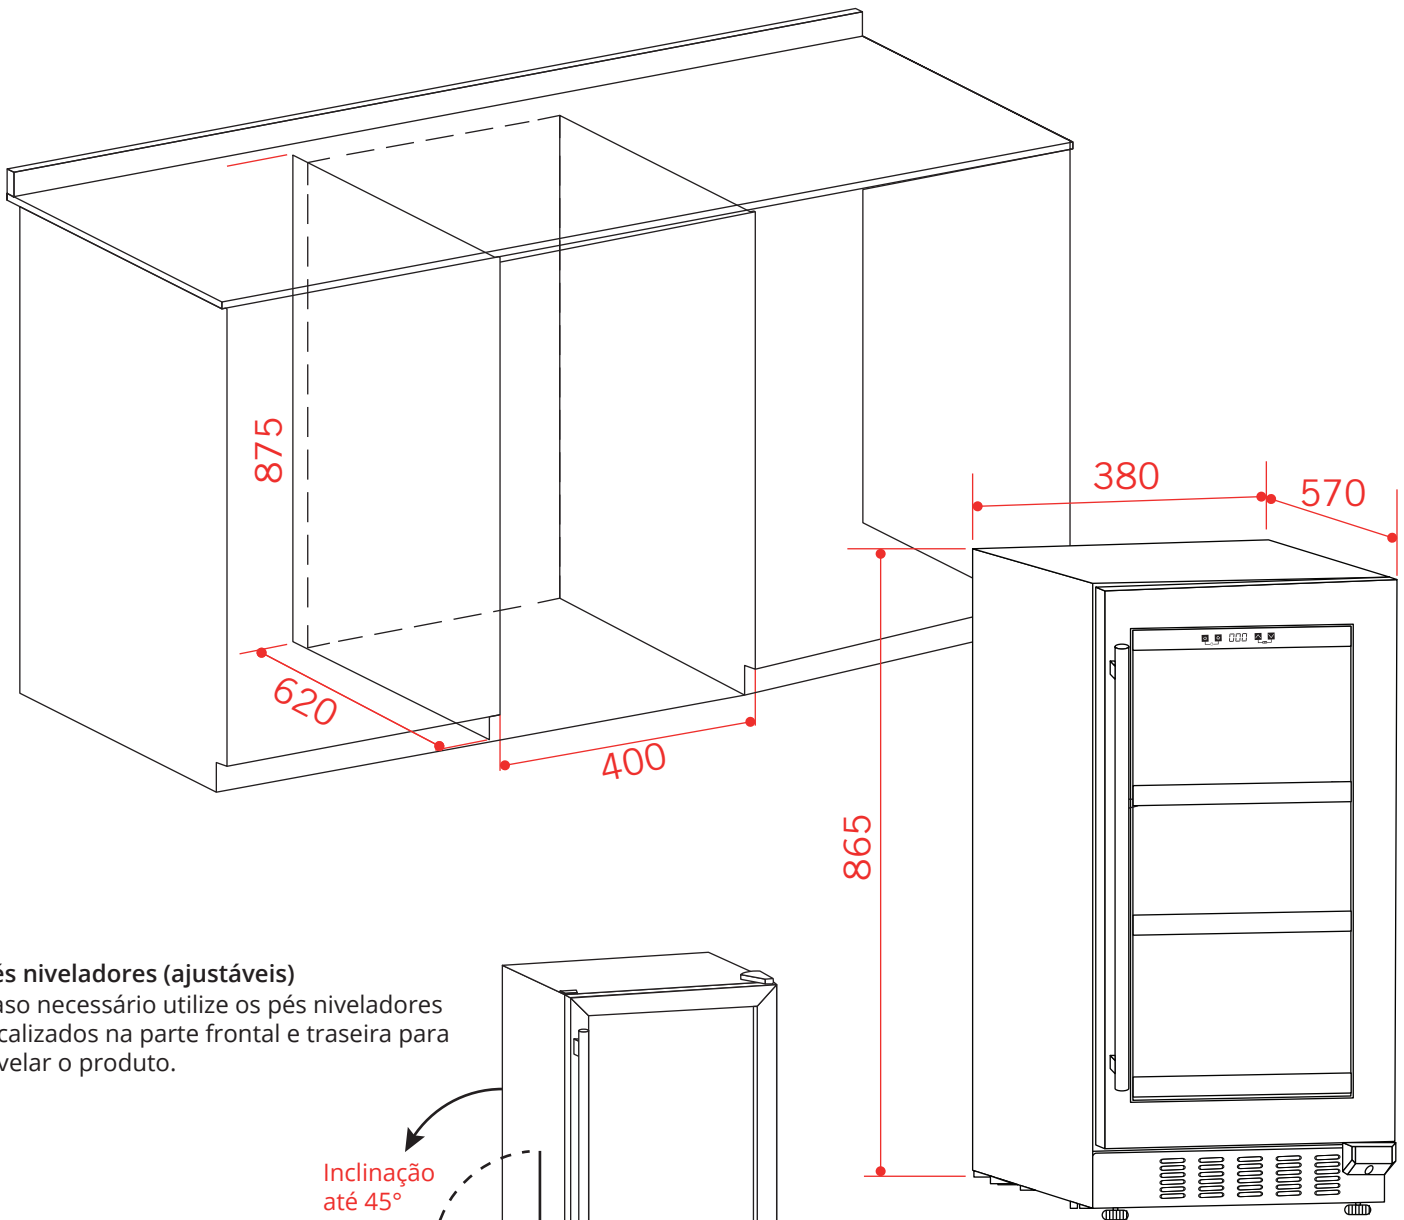

BEER CENTER

86 LITROS BUILT-IN

BC-BI-86-XV-2ATA

2021-02-26 - V1-R2
Medidas em milímetros

BEER CENTER

86 LITROS BUILT-IN

BC-BI-86-XV-2ATA

Informações do nicho

As medidas críticas de espaço devem ser seguidas para a correta instalação e funcionamento do produto no nicho.

Pés niveladores (ajustáveis)

Caso necessário utilize os pés niveladores localizados na parte frontal e traseira para nivelar o produto.