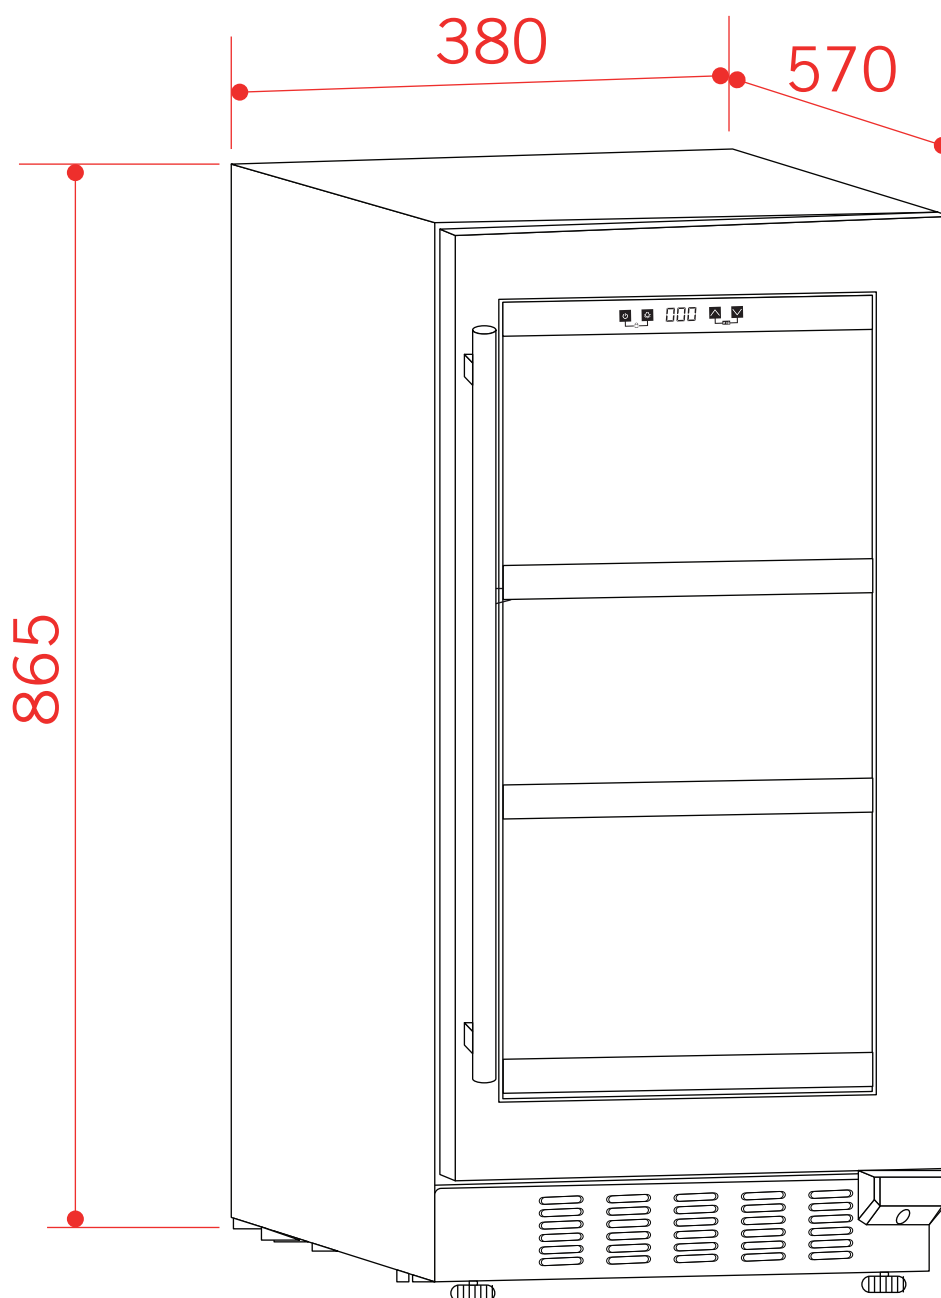

BEER CENTER

86 LITROS BUILT-IN

BC-BI-86-XV-2ATA

2021-02-26 - V1-R2
Medidas em milímetros

BEER CENTER

86 LITROS BUILT-IN

BC-BI-86-XV-2ATA

Informações do nicho

As medidas críticas de espaço devem ser seguidas para a correta instalação e funcionamento do produto no nicho.

Pés niveladores (ajustáveis)

Caso necessário utilize os pés niveladores localizados na parte frontal e traseira para nivelar o produto.