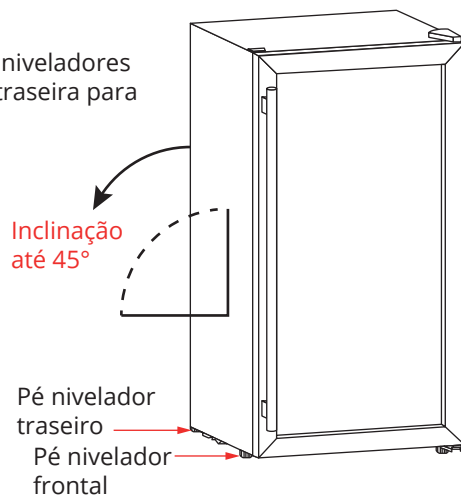

BEER CENTER

86 LITROS BUILT-IN

BC-BI-86-XV-2ATA

2021-02-26 - V1-R2
Medidas em milímetros

BEER CENTER

86 LITROS BUILT-IN

BC-BI-86-XV-2ATA

Informações do nicho

As medidas críticas de espaço devem ser seguidas para a correta instalação e funcionamento do produto no nicho.

Pés niveladores (ajustáveis)

Caso necessário utilize os pés niveladores localizados na parte frontal e traseira para nivelar o produto.