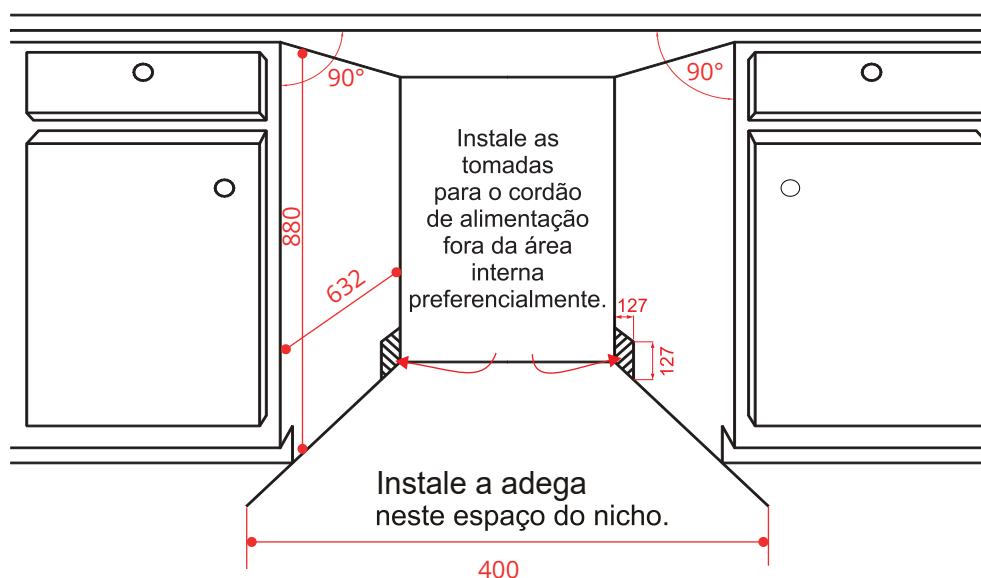

ADEGA

34 GARRAFAS BUILT-IN

CV-1BI-34-XV-1SXA
CV-1BI-34-XV-2SXA

Vista Frontal

Vista Lateral

Vista Superior

2020-03-27 - V3-R2
Medidas em milímetros