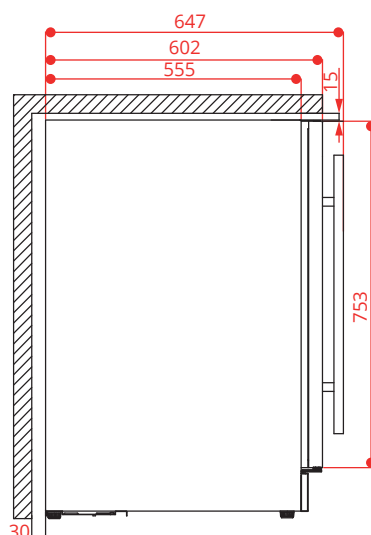

ADEGA

34 GARRAFAS BUILT-IN

CV-1BI-34-XV-1SXA
CV-1BI-34-XV-2SXA

Vista Frontal

Vista Lateral

Vista Superior

2020-03-27 - V3-R2
Medidas em milímetros