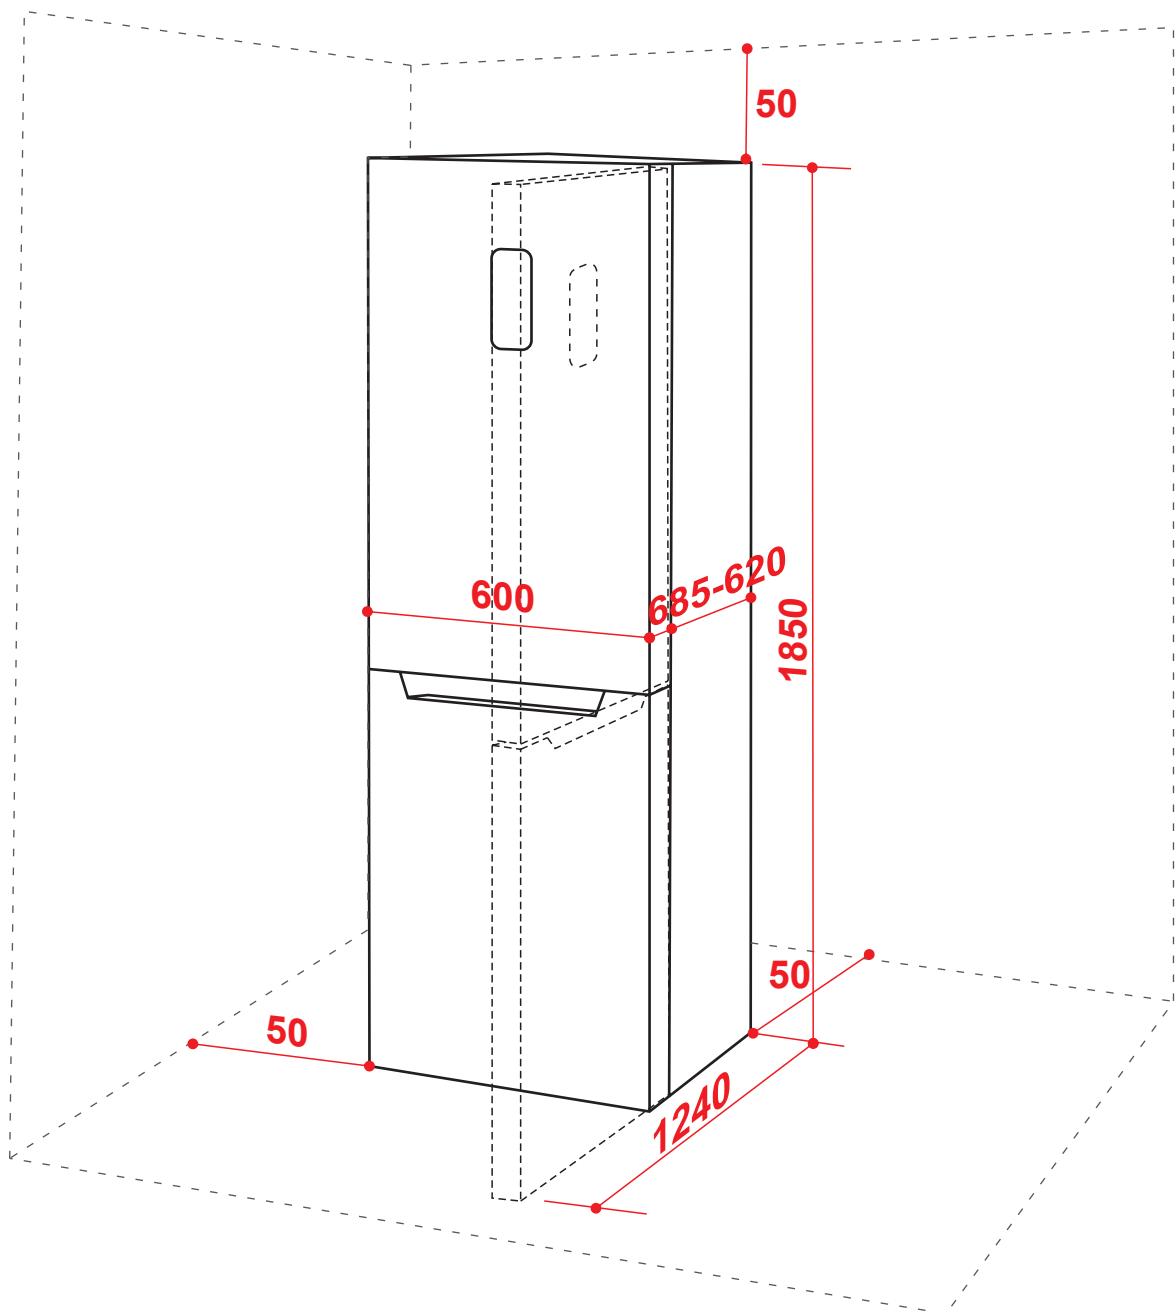

REFRIGERADOR  
**BOTTOM FREEZER**  
**317 LITROS**

RF-BF-360-XX-2HMA  
RF-BF-360-VT-2HMA

2020-01-08 - V1-R1  
Medidas em milímetros