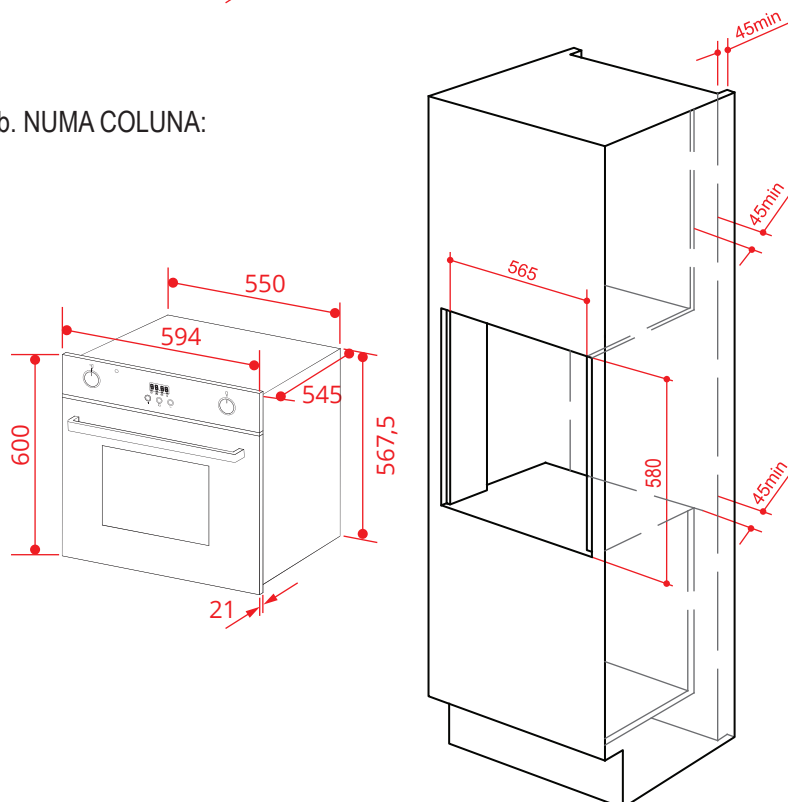

FORNO MASSIMA

MULTIFUNÇÃO POP UP 60 CM

FM-PP-60-MS-2ARB

2019-11-05 - V3-R0
Medidas em milímetros

FORNO MASSIMA
MULTIFUNÇÃO POP UP 60 CM

FM-PP-60-MS-2ARB

a. SOB UM BALCÃO:

b. NUMA COLUNA:

2019-11-05 - V3-R0
Medidas em milímetros