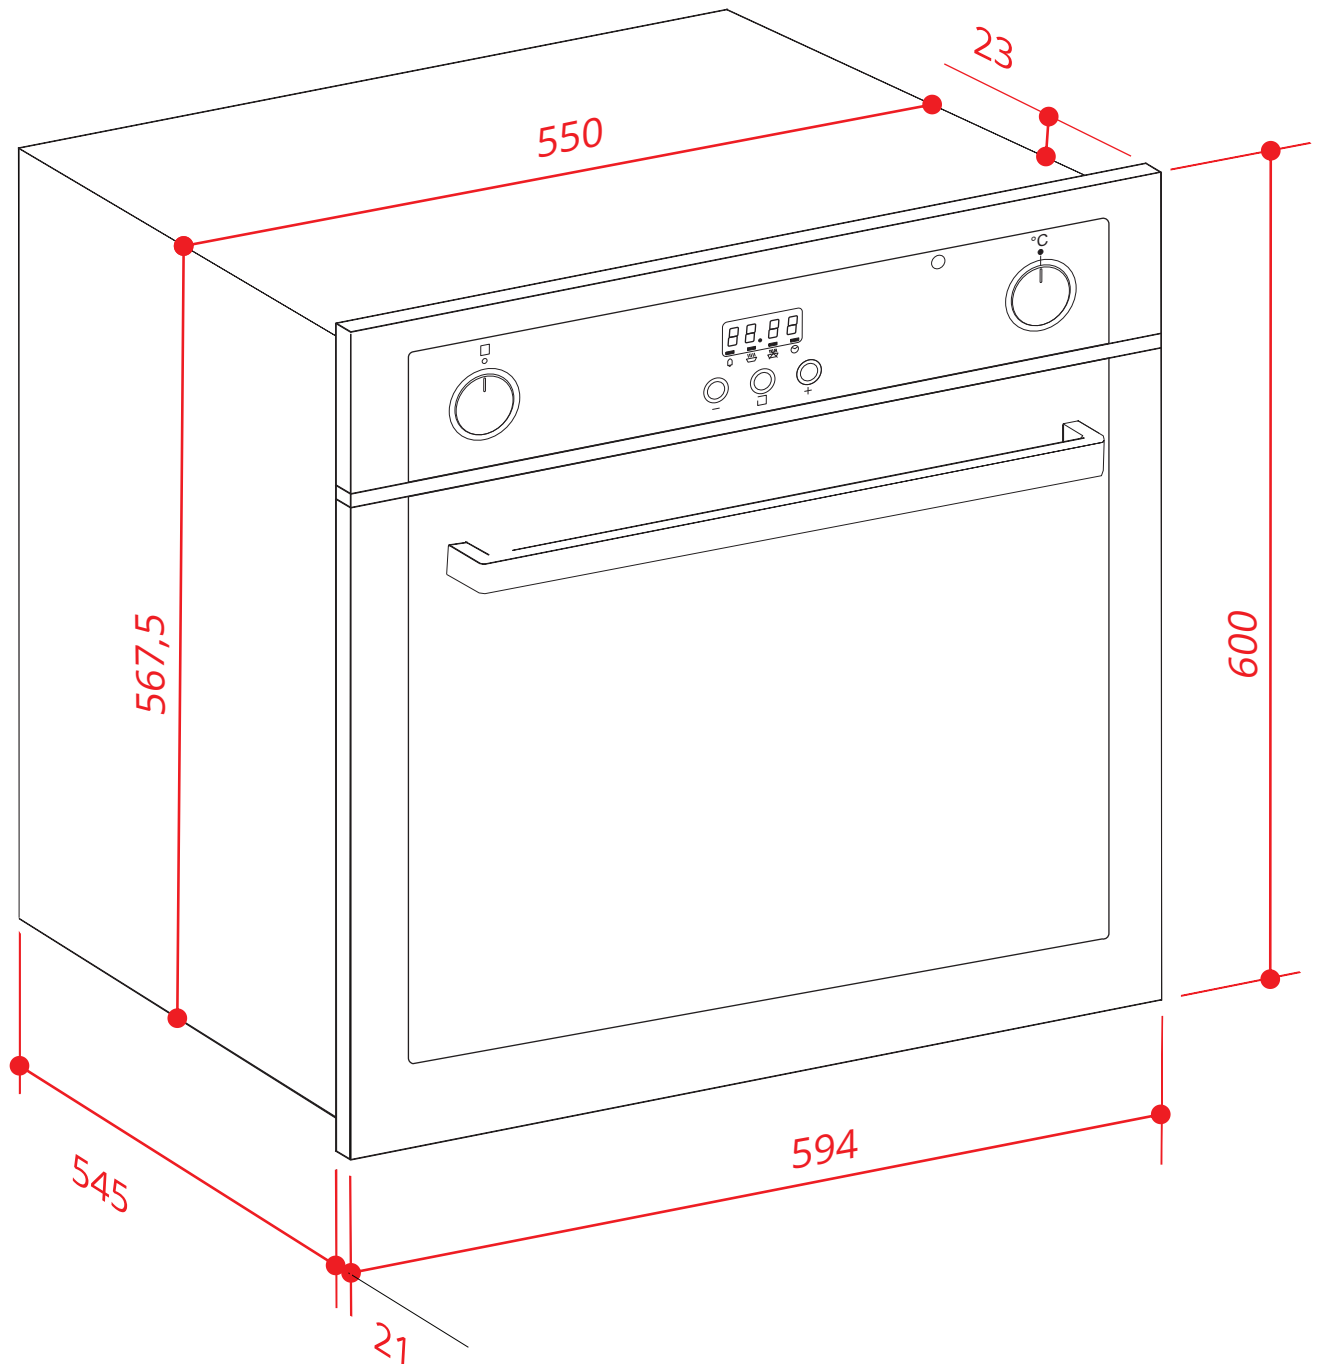

FORNO MASSIMA

MULTIFUNÇÃO POP UP 60 CM

FM-PP-60-MS-2ARB

2019-11-05 - V3-R0
Medidas em milímetros

FORNO MASSIMA
MULTIFUNÇÃO POP UP 60 CM

FM-PP-60-MS-2ARB

a. SOB UM BALCÃO:

b. NUMA COLUNA: