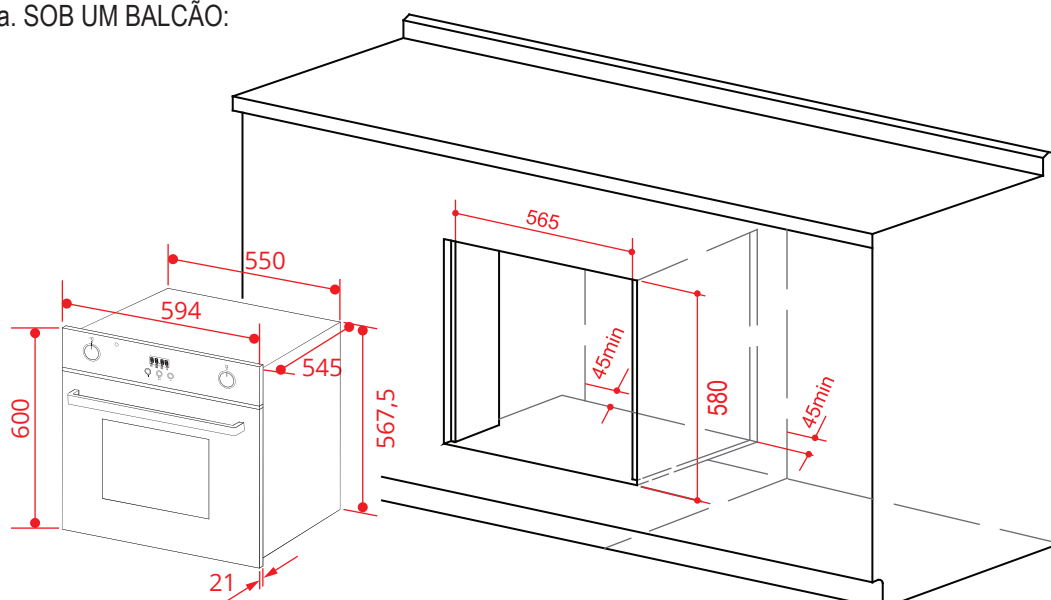

FORNO MASSIMA

MULTIFUNÇÃO POP UP 60 CM

FM-PP-60-MS-2ARB

2019-11-05 - V3-R0
Medidas em milímetros

FORNO MASSIMA
MULTIFUNÇÃO POP UP 60 CM

FM-PP-60-MS-2ARB

a. SOB UM BALCÃO:

b. NUMA COLUNA:

2019-11-05 - V3-R0
Medidas em milímetros