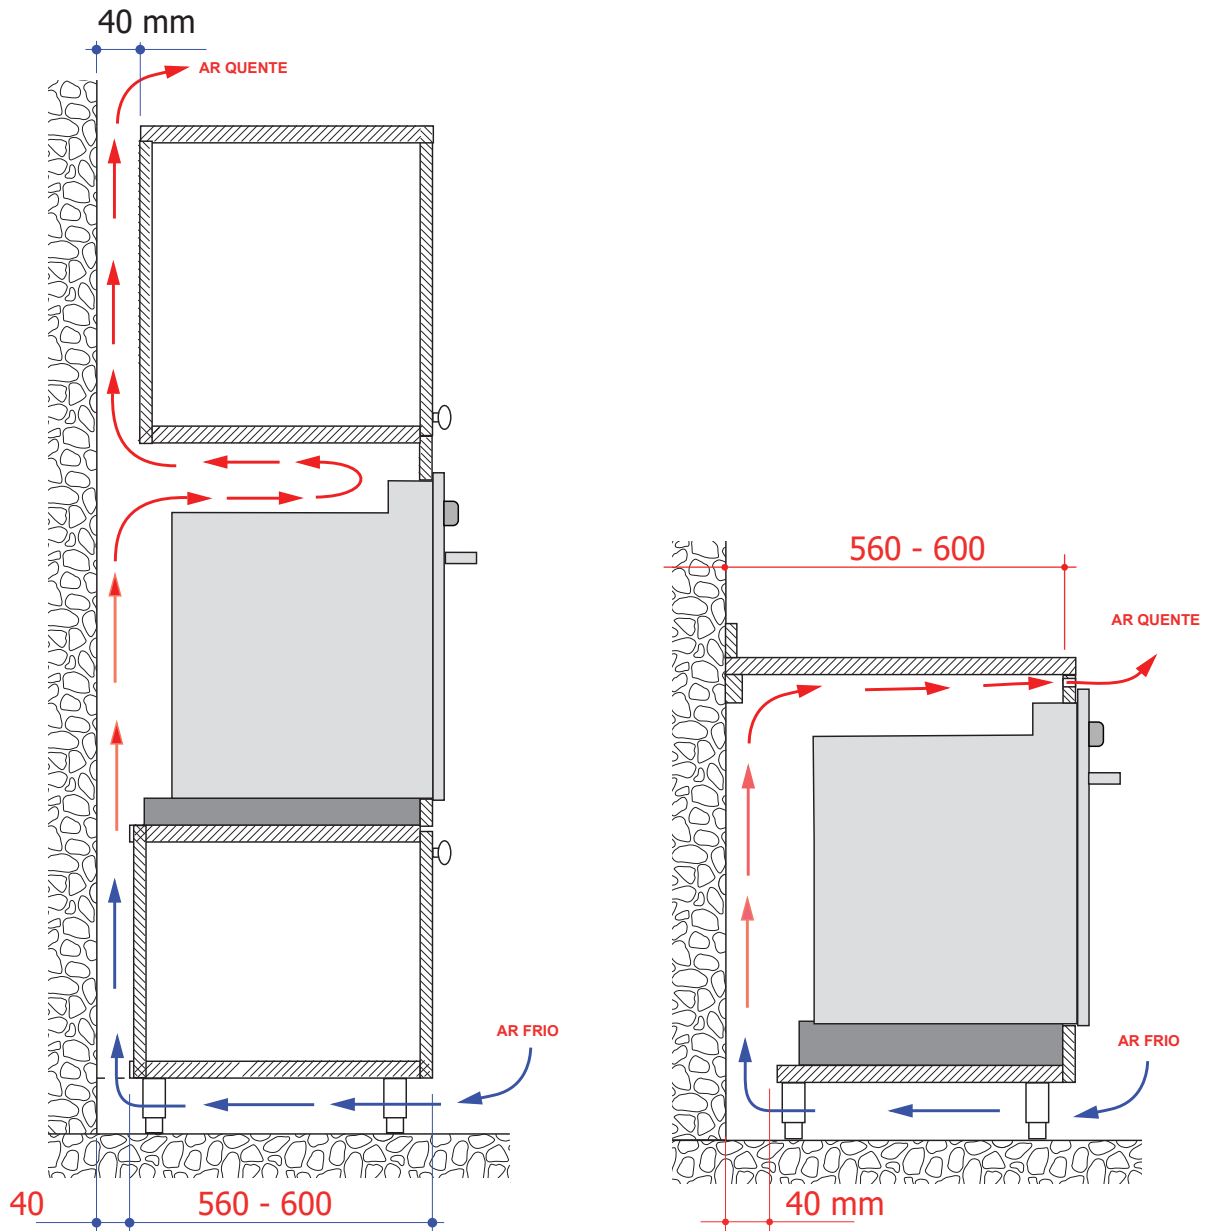

FORNO
**LUCE MULTIFUNÇÃO
ELETRÔNICO 60 CM**

FM-EL-60-LC-2XBA

2019-09-19 - V1-R0
Medidas em milímetros

FORNO

LUCE MULTIFUNÇÃO ELETRÔNICO 60 CM

FM-EL-60-LC-2XBA

Nicho com a moldura
do forno aparente

2019-09-19 - V1-R0
Medidas em milímetros

FORNO
LUCE MULTIFUNÇÃO
ELETRÔNICO 60 CM

FM-EL-60-LC-2XBA

2019-09-19 - V1-R0
Medidas em milímetros