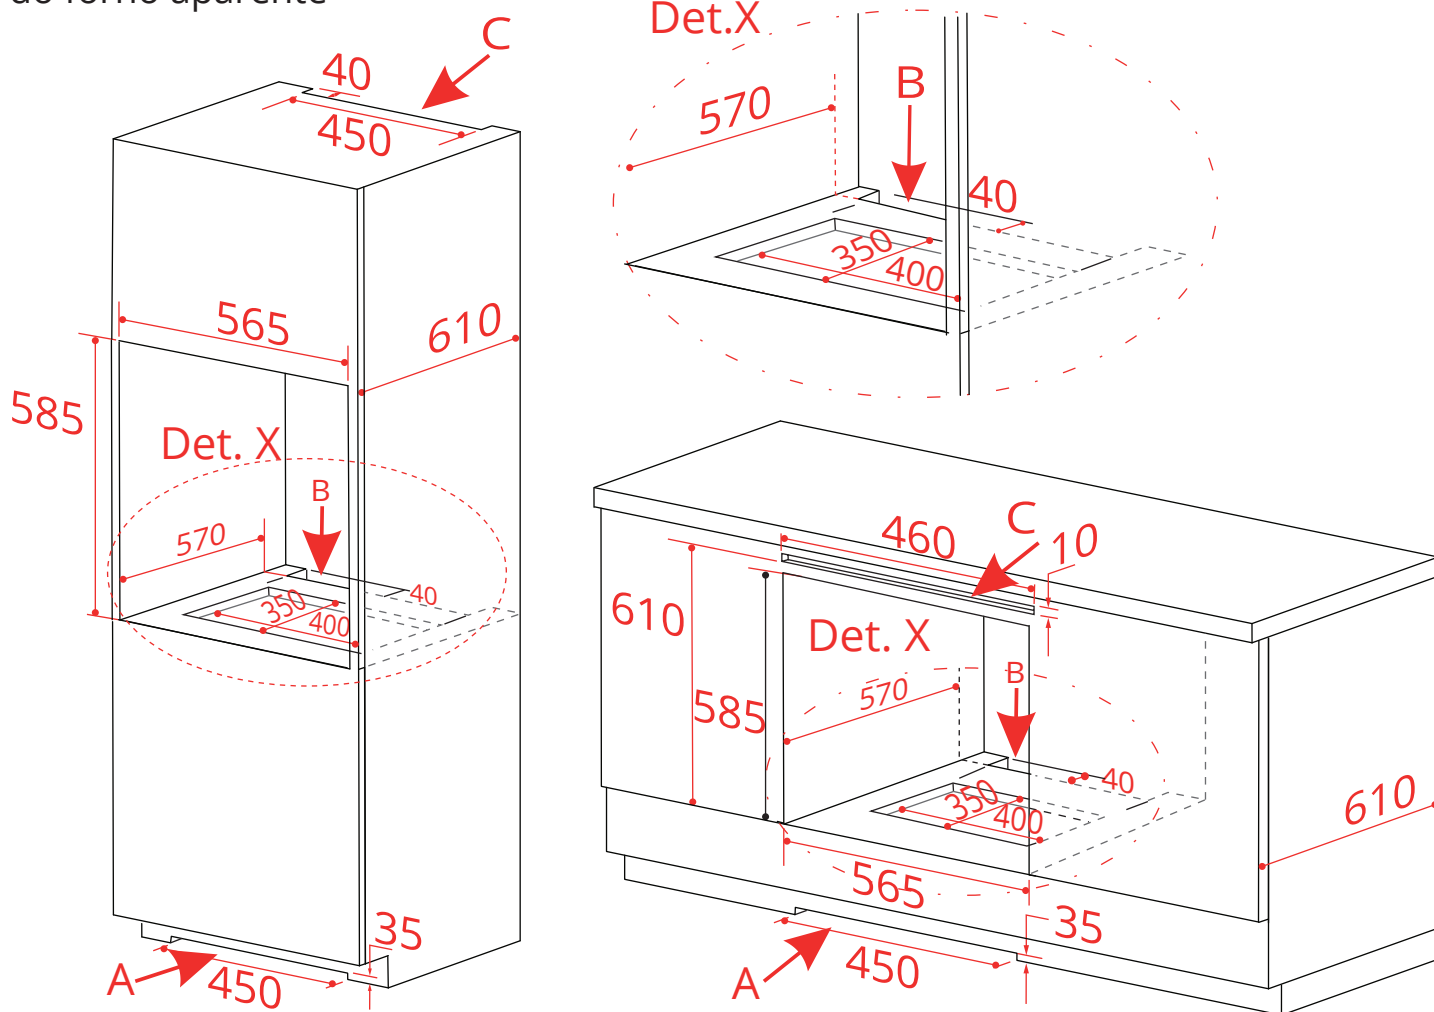

FORNO
**LUCE MULTIFUNÇÃO
ELETRÔNICO 60 CM**

FM-EL-60-LC-2XBA

2019-09-19 - V1-R0
Medidas em milímetros

FORNO

LUCE MULTIFUNÇÃO ELETRÔNICO 60 CM

FM-EL-60-LC-2XBA

Nicho com a moldura
do forno aparente

2019-09-19 - V1-R0
Medidas em milímetros

FORNO
LUCE MULTIFUNÇÃO
ELETRÔNICO 60 CM

FM-EL-60-LC-2XBA

2019-09-19 - V1-R0
Medidas em milímetros