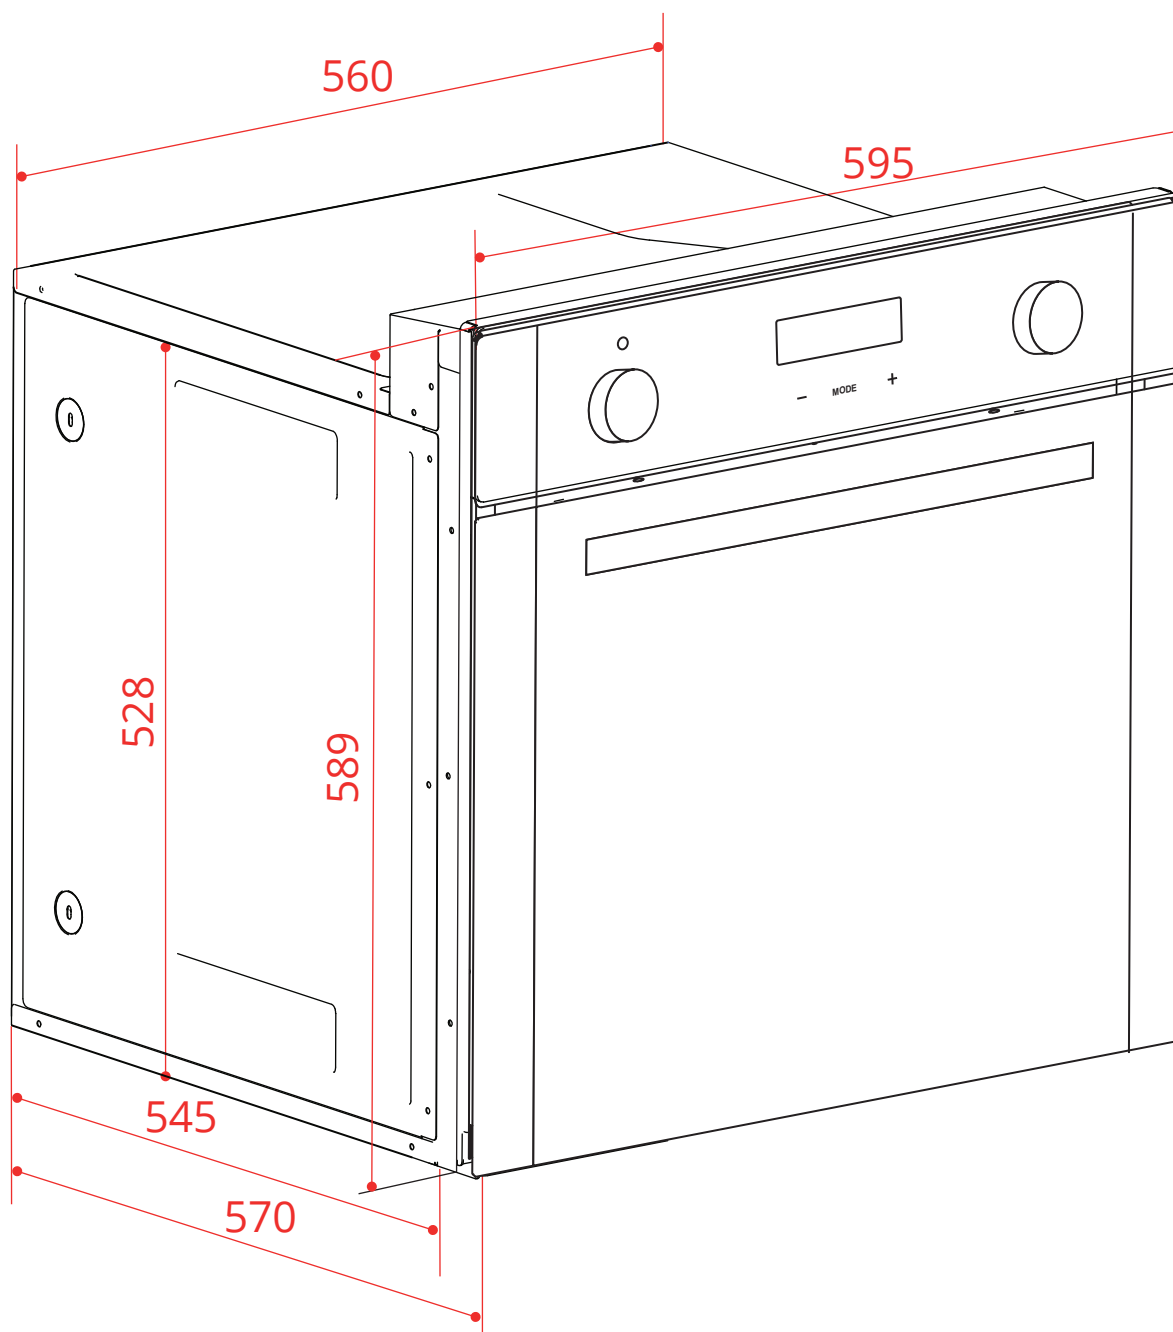

FORNO
**LUCE MULTIFUNÇÃO
ELETRÔNICO 60 CM**

FM-EL-60-LC-2XBA

2019-09-19 - V1-R0
Medidas em milímetros

FORNO

LUCE MULTIFUNÇÃO ELETRÔNICO 60 CM

FM-EL-60-LC-2XBA

Nicho com a moldura
do forno aparente

2019-09-19 - V1-R0
Medidas em milímetros

FORNO
LUCE MULTIFUNÇÃO
ELETRÔNICO 60 CM

FM-EL-60-LC-2XBA

2019-09-19 - V1-R0
Medidas em milímetros