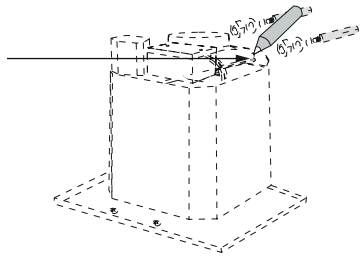

# STRETTO PAREDE 90 CM

COI STRETTO 90X2

700~800 mm

Distância recomendada entre a coifa e o fogão ou cooktop.

Furos de fixação da coifa

2019-06-25 - V2-R0  
Medidas em milímetros