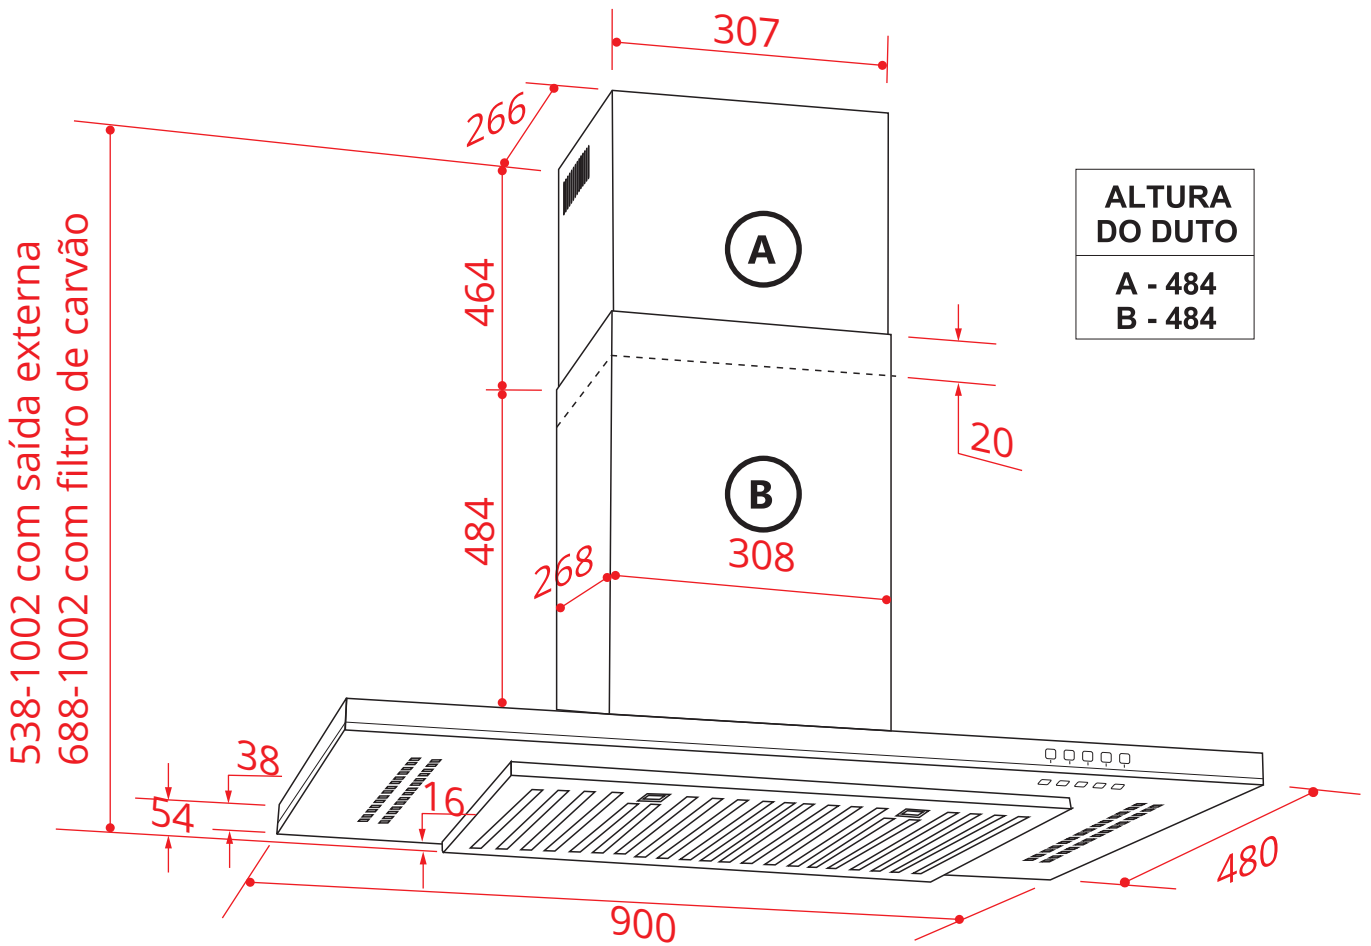

# STRETTO PAREDE 90 CM

COI STRETTO 90X2

2019-06-25 - V2-R0  
Medidas em milímetros

COIFA

# STRETTO PAREDE 90 CM

COI STRETTO 90X2

700~800 mm

Distância recomendada entre a coifa e o fogão ou cooktop.

Furos de fixação da coifa

2019-06-25 - V2-R0  
Medidas em milímetros