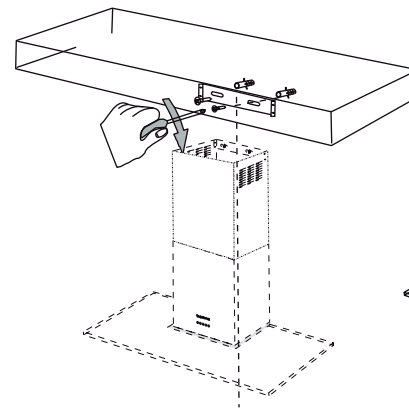

# STRETTO PAREDE 90 CM

COI STRETTO 90X2

700~800 mm

Distância recomendada entre a coifa e o fogão ou cooktop.

Furos de fixação da coifa

2019-06-25 - V2-R0  
Medidas em milímetros