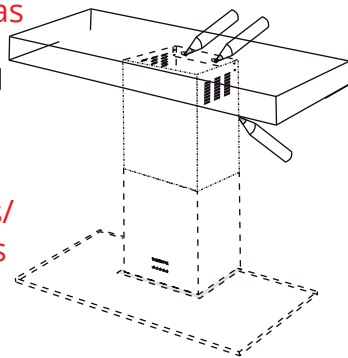

# STRETTO PAREDE 90 CM

COI STRETTO 90X2

700~800 mm

Distância recomendada entre a coifa e o fogão ou cooktop.

Furos de fixação da coifa

2019-06-25 - V2-R0  
Medidas em milímetros