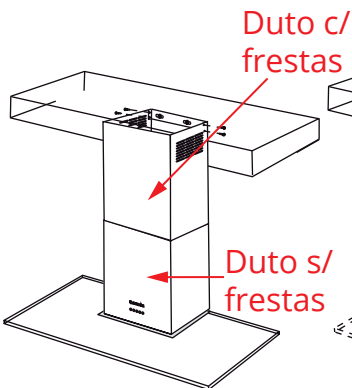

# STRETTO PAREDE 90 CM

COI STRETTO 90X2

700~800 mm

Distância recomendada entre a coifa e o fogão ou cooktop.

Furos de fixação da coifa

2019-06-25 - V2-R0  
Medidas em milímetros