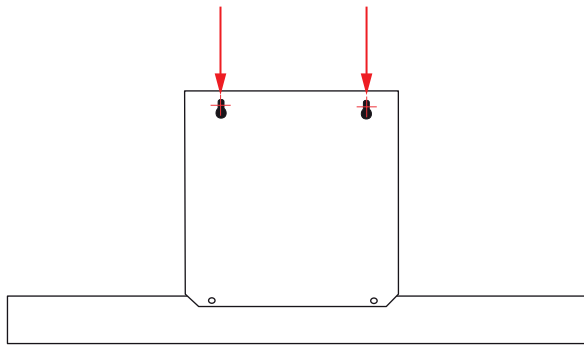

# STRETTO PAREDE 90 CM

COI STRETTO 90X2

2019-06-25 - V2-R0  
Medidas em milímetros

COIFA

# STRETTO PAREDE 90 CM

COI STRETTO 90X2

700~800 mm

Distância recomendada entre a coifa e o fogão ou cooktop.

Furos de fixação da coifa

2019-06-25 - V2-R0  
Medidas em milímetros