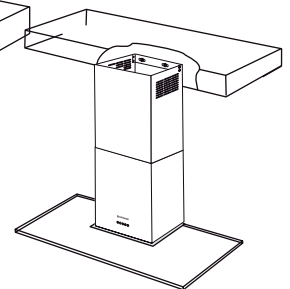

# STRETTO PAREDE 90 CM

COI STRETTO 90X2

700~800 mm

Distância recomendada entre a coifa e o fogão ou cooktop.

Furos de fixação da coifa

2019-06-25 - V2-R0  
Medidas em milímetros